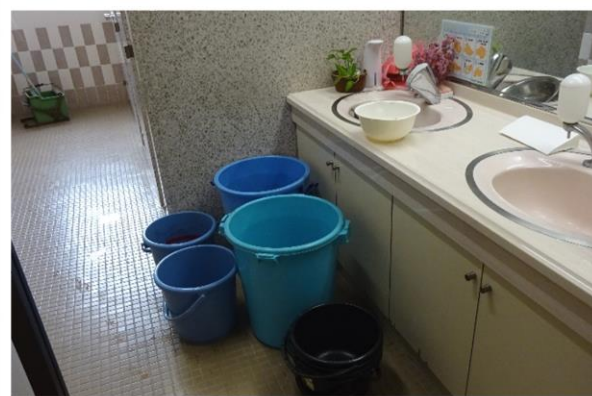

←全ての教室にブルーヒーターを設置しました。
本校は、構造上機密性が高いので、暖かい教室環境が期待できると思います。

↑トイレを流すための水をくみ置きしています。
大きなバケツは、地域の施設からお借りして、
更に、小さなバケツも置いてみました。 ↓

↑水は、学校の横の溝からモーターを使って
くみ上げています。全て、先生達の作業に
よるものです。

☆お知らせ☆

登校に関しては、上記のように不自由で、我慢しなければならないことが多くあります。また、登校時間における国道249号線の下り車線、及び横田ICから国道への道における渋滞も大変な状態です。従って、学校の始業時間をお知らせしましたが、遅刻となっても気にしないで安全第一で登校させてください。もちろん、徒歩及び保護者の送迎のみとなっていますので、無理をしないでください。