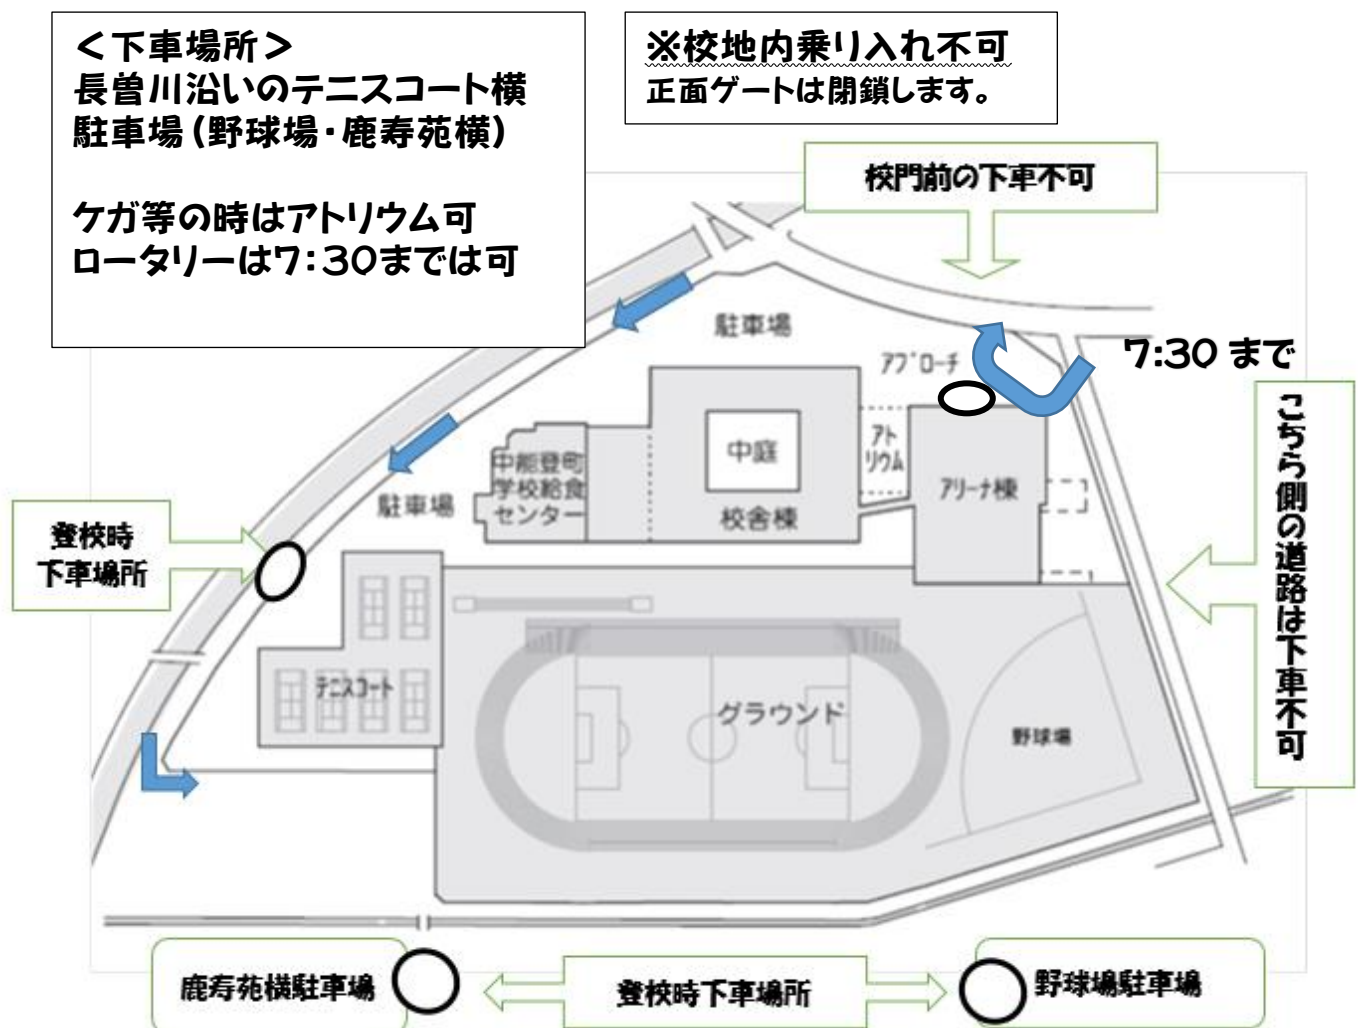

使用可能な時間は7時30分までとなっています。7時30分以降は使用しないようお願いいたします。

なお、表面は登校時、裏面に下校時の送迎場所を記載しましたので、ご確認ください。

登校時

<下車場所>
長曾川沿いのテニスコート横
駐車場(野球場・鹿寿苑横)

ケガ等の時はアトリウム可
ロータリーは7:30までは可

※校地内乗り入れ不可
正面ゲートは閉鎖します。

校門前下車不可

7:30 まで

こちら側の道路は下車不可

登校時
下車場所

鹿寿苑横駐車場

登校時下車場所

野球場駐車場

下校時

A テニスコート入口から一方通行

長曾川沿いのテニスコート側の入口
↓
駐輪場付近で乗車
↓
正面ゲート

B 18:50 までは

ロータリー使用不可