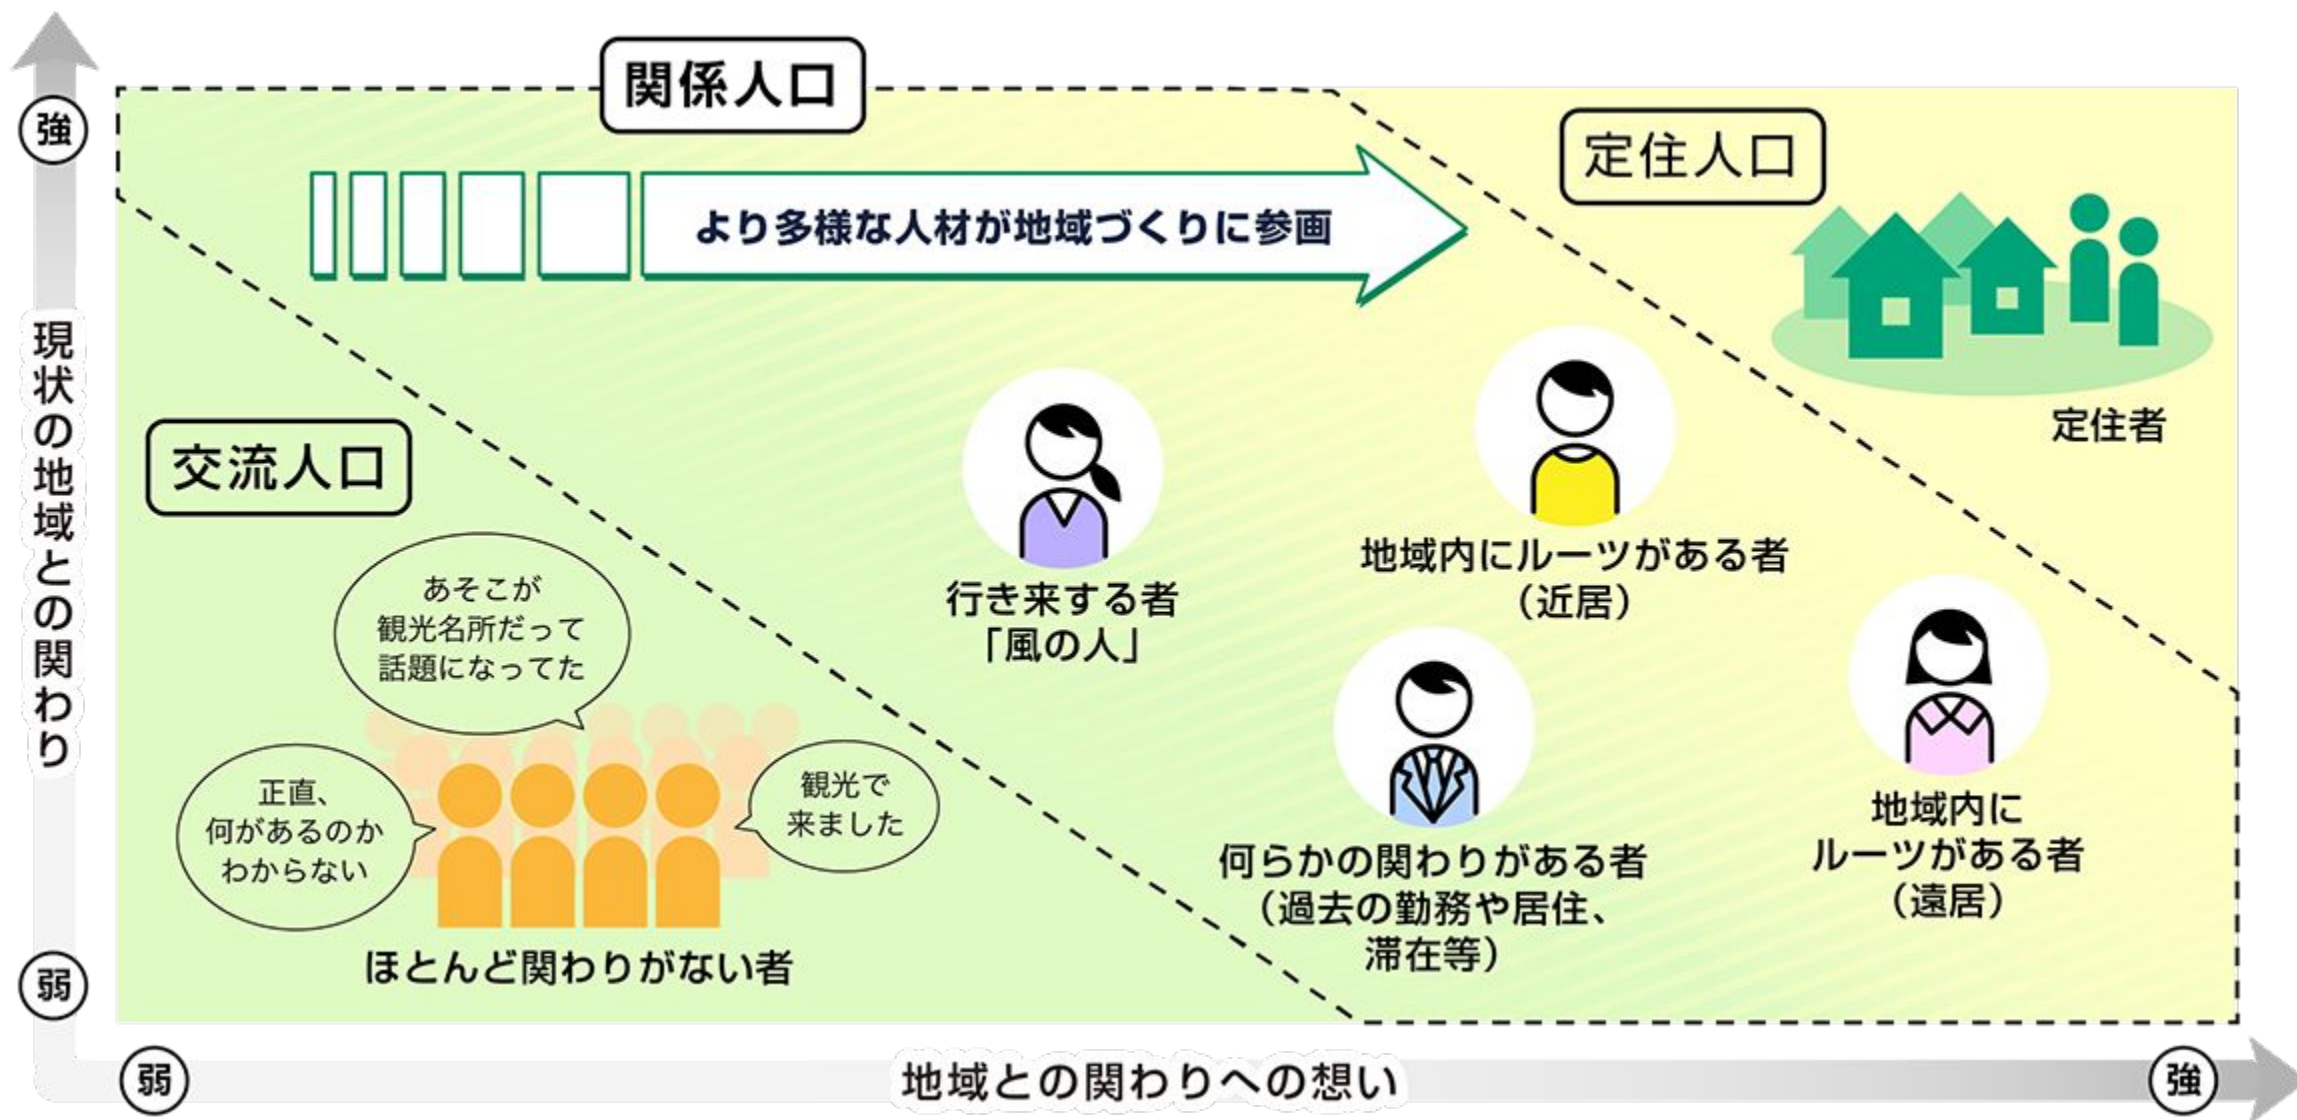

融合プロジェクト

復興プロセスを活かした関係人口の拡大 に対しての私達の提言

7班 春木悠華 小西慧 佐藤優 山田晟太郎 大江竜生 羽田雄栄

1. 『アニメde:能登を笑顔に』

イベントを通して全国と能登を繋げ 関係人口を増やす！

2. アニメの力

ネガティブな気持ちな人も笑顔になれる

3. 能登の魅力発信

イベントをきっかけに **関係人口** を増やす

4. 関係人口

5. 東日本大震災での前例

緑色のボタンで音声流れます。

麦わらの一味「モンキー・D・ルフィ」からの応援メッセージ

おい、みんな！大丈夫か！？
おれ、モンキー・D・ルフィ！海賊王になる男だ！

心配してたんだ。いいか、お前たちはおれの仲間だ！
仲間が困ってる時助けるのは当たり前だ！
いつも力いっぱい応援してるぞ！！だから、がんばれよ！

ボンちゃんがおれがやべえ時スッゲー励ましてくれたんだ！
おれも仲間のお前たちを励ますぞ！！
頑張れ！頑張れ！頑張れ！頑張れエーーーー！！

緑色のボタンで音声流れます。

麦わらの一味「ナミ」からの応援メッセージ

航海士ナミよ！

私の大切な人は「いつでも笑ってられる強さを忘れないで、生き抜けば必ず楽しいことがたくさん起こるから！」って言ってた。

心の底から笑える日が来るまで応援し続けるわ！