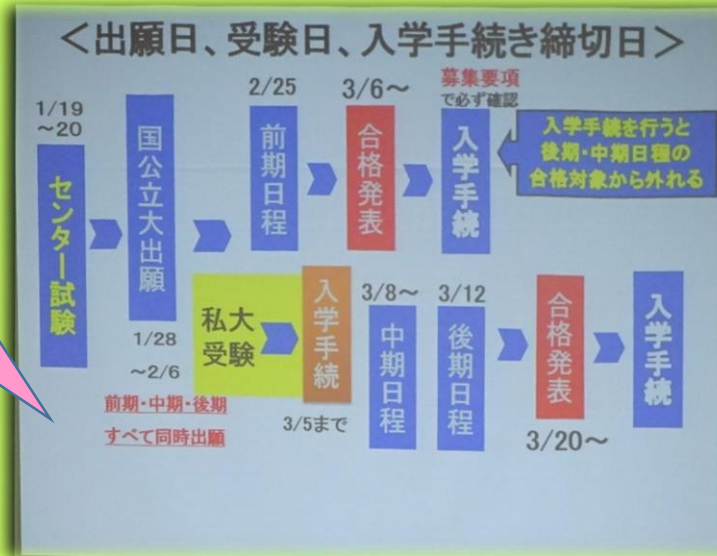

看護学
教育学
スポーツ科学
芸術学
教養学 等

理系

自然科学系

理学・工学・医学
歯学・薬学・保健衛生
農学・獣医/畜産学 等
※保健衛生
⇒放射線技師・検査技師
理学療法士・作業療法士
臨床工学技士 等

1年生の保護者対象
に文系・理系選択に
ついて説明

3年生の保護者対象
にセンター試験出
願から入学手続き
までの流れを説明

9月8日（土）に保護者進学説明会が行われ、本校進路指導課より1年生の保護者を対象に文理選択・2020年大学入試改革について、3年生の保護者を対象に大学受験のスケジュール等について説明がありました。