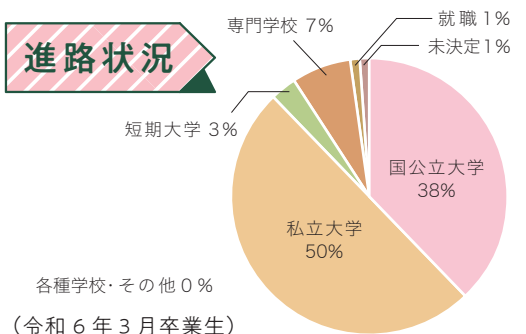

CURRICULUM

学習カリキュラム ▶ 授業は1週間に33時限あります。

1年	共通	現代の国語②	言語文化②	地理総合②	歴史総合②	数学Ⅰ③	数学A②	化学基礎②	地学基礎②	体育②	保健①	音楽Ⅰ②	美術Ⅰ②	書道Ⅰ②	英語コミュニケーションⅠ③	論理・表現Ⅰ②	家庭基礎②	情報Ⅰ②	NFT	LH		
	文系	論理国語②	文学国語①	古典探究③	地理探究③	日本史探究③	公共②	数学Ⅱ④	数学B②	数字C①	生物基礎③	体育②	保健①	英語コミュニケーションⅡ④	論理・表現Ⅱ③	NFT	LH					
2年	理系	論理国語②	古典探究②	地理探究②	日本史探究②	公共②	数学Ⅱ④	数学Ⅲ②	数学応用②	数字B①	数字C①	化学②	物理基礎②	生物基礎②	物理②	生物②	体育②	保健①	英語コミュニケーションⅡ④	論理・表現Ⅱ②	NFT	LH
	文系Ⅰ	論理国語②	文学国語②	古典探究③	地理探究③	日本史探究③	世界史探究③	政治経済②	実践数学α③	実践数学β②	実践生物基礎②	実践化学基礎②	実践地学基礎②	体育③	英語コミュニケーションⅢ④	論理・表現Ⅲ③	NFT	LH				
3年	文系Ⅱ	論理国語②	文学国語②	国語表現④	古典探究②	地理探究③	日本史探究③	世界史探究③	政治経済②	実践数学α③	体育③	音楽Ⅱ②	美術Ⅱ②	書道Ⅱ②	英語コミュニケーションⅢ④	論理・表現Ⅲ③	NFT	LH				
	理系	論理国語②	古典探究②	地理探究③	日本史探究③	数字B①	数字C①	実践数学α③	実践数学β③	化学④	物理④	生物④	体育③	英語コミュニケーションⅢ④	論理・表現Ⅲ②	NFT	LH					
	文系Ⅲ	論理国語②	文学国語②	国語表現④	古典探究②	地理探究③	日本史探究③	世界史探究③	政治経済②	実践数学α③	実践数学β③	化学④	物理④	生物④	体育③	英語コミュニケーションⅢ④	論理・表現Ⅲ②	NFT	LH			

※NFT＝総合的な探究の時間

●日課表／45分授業と50分授業を併用しています。

【45分授業】

【50分授業】

特別進学クラス

Achieve (アチーブ)

応用力の育成を
重視した授業展開

生徒に応じた習熟度別授業

▶ 1年1クラス、2年2クラス、3年2クラス

部活動には支障なく参加できます。

進路状況

SPECIAL INTERVIEW 先輩からのメッセージ

荒竹 太郎さん
【陸上競技部】

福井大学 工学部 電気電子情報工学科

西高は部活動や勉強などを全力で取り組むことができる学校です。西高の先生方は分からないところがあれば納得するまで教えてください。進路についても最後の最後まで丁寧に相談に乗ってくれます。アチーブは勉強と部活の両立で頑張っている人が多く、お互いに切磋琢磨できるのでアチーブに入ってよかったと思っています。また西高祭はとても楽しいです。企画の準備で友達と親睦を深めることができますし、当日の学祭では生徒だけでなく先生方も全力で楽しむので普段見られない一面を見ることができます。高校生活を充実させたい人はぜひ西高にきてください！