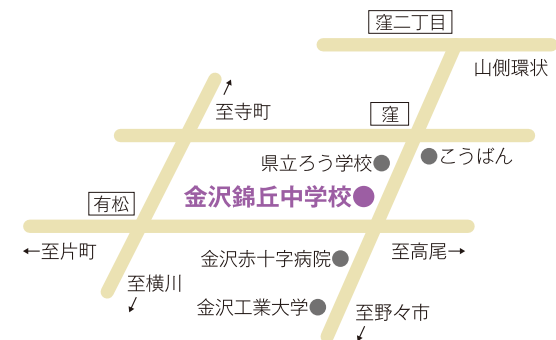

自己の個性、適性に応じた進路目標を見つけるためにインターネット等で大学や職業調べをします。また実際に大学を訪問したり、卒業生や大学の先生の話の聞く機会もあります。

担任の先生とは幾度も面談を繰り返し、進路先を決定していきます。

進学実績

●主な大学の合格者数 多くの先輩達が努力を重ねて目標を達成しています。

大学名	国立大学			私立大学			
	H28年	H27年	H26年	H28年	H27年	H26年	
北海道大	1	3	1	福井大	3	7	2
東北大	1	4	2	信州大	5	2	6
筑波大		1	1	名古屋大	5	3	2
東京大	1			名古屋工業大		2	1
東京学芸大			1	京都大	1	2	
東京工業大			1	大阪大	4	2	3
東京農工大			1	神戸大		3	
一橋大	1			広島大	1	1	
東京海洋大			1	石川県立大	4	4	7
東京医科歯科大		1		石川県立看護大	7	9	3
富山大	33	27	37	金沢美術工芸大	3	1	1
金沢大	30	45	37	その他国立大	23	29	43
新潟大	2			国公立大医学部		②	②
				国公立大学合計	125	146	150

(地域順・○数字は内数)

▲始業前や放課後に廊下の学習スペースで自習する高校生

▲中学3年生に自分の勉強法について話す高校生

校訓

こう き とく がく

— 弘毅篤学 —

「弘毅」とは、人として大きな心を持ち、主体的に自己の創造に努め、人生を構築していくための原動力となる強い意志を表し、「篤学」には知ること(学問)に熱心であれ、という思いが込められています。

一 山科の 里の傳説は
今もなお 伏見の川に
たなごころ しみいるごとく
清き水 くめどもつぎず
若人 われら
鋭き 叡智を

二 学校の 高窓にたち
肩くみて 遠くのぞめば
はろけくも 紫錦の空に
旗雲の 群れて翻るるを
若人 われら
胸に 希望を

三 澄みわたる 富樫の野づら
聳りたつ 梅章校の
香わしき 誇りにみちて
いざともに 鍛えんものを
若人 われら
意気と力を

併設型中高一貫教育校
石川県立金沢錦丘中学校
〒921-8151 石川県金沢市窪6丁目218番地
TEL 076-241-8404 FAX 076-241-8415
e-mail nisikj@m1.ishikawa-c.ed.jp
http://www.ishikawa-c.ed.jp/~nisikj/