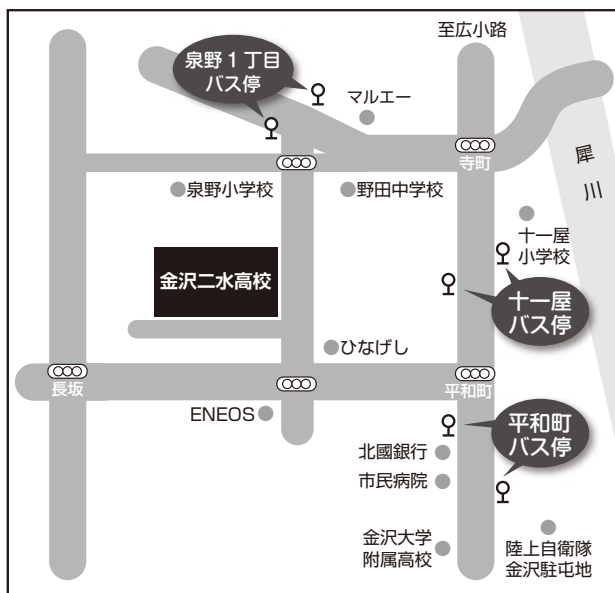

生物部 **なまもの**
 生物についての興味深い展示物を掲示します。
 生命の不思議を実感できるような資料です。ぜひお越しください。

化学部 **ニ水Laboratory**
 常設の実験と去年会場を大いに沸かせた1日2回の実験ショーを行います。
 3F物理実験室にぜひ来ててください!

文芸部 **ニ水文芸・古本市**
 現金販売 文芸部が、皆さんから頂いた本を真心込めて販売します!

写真部 **写真部作品展示**
 写真部は個人の活動を通し様々なものを撮影しています。
 わたしたちの力作をぜひ見に来て下さい!3階の隅っこで待っています。

新聞部 **ニ水新聞 Memories**
 ニ水新聞初期のものから現在に至るまで、様々な新聞を展示します。
 ぜひ、自分の生まれた年の新聞なども探してみてください!

バス時刻表

行き [金沢駅 東口 (兼六園口) 発] 金沢駅 ▶ 平和町 バス停

8/23(金) (平日ダイヤ)

8/24(土) (休日ダイヤ)

帰り [金沢駅 東口 (兼六園口) 行] 平和町 バス停 ▶ 金沢駅

8/23(金) (平日ダイヤ)

8/24(土) (休日ダイヤ)

◀ほかの路線などは北陸鉄道のサイトに
お調べください

令和6年度前期生徒会

会 長 / 前田 優衣
 副 会 長 / 橋本 琉水
 書 記 / 後石原 れいな 庄田 朱里
 会 計 / 西内 文尊

執行委員 / 高田 恵史 山根 昂子 高橋 蓮太郎
 伊藤 莉愛 木下 和音 久利 悠人
 金子 千尋 河野 かのん 河奥 さくら
 出島 凛香

⚠️ **駐車場は
ございません。**

ご来場の際には、
公共交通機関をご利用下さい。

⚠️ **内履きを
ご持参下さい。**

内ばきと、下足を入れる袋を
ご持参下さい。

●ご来場の方へお願い●

◀模擬店利用について▶

- 食券売り場(ニ水ホール前)で食券を購入の上、各模擬店で商品を交換して下さい。(おっかさん&おっさんのめった汁、おにぎり、サンドウィッチは、会場で現金販売をしています)
- 食券は、購入当日しか利用できません。8月23日(金)の券で8月24日(土)の商品を購入することはできません。8月24日(土)の券で8月23日(金)の商品を購入することはできません。
- 食券の払い戻しは行いません。
- 食券の販売時間は、8月23日(金) 10:00~14:30、8月24日(土) 9:00~13:30です。
- 時節から食べ物のお持ち帰りはご遠慮ください。