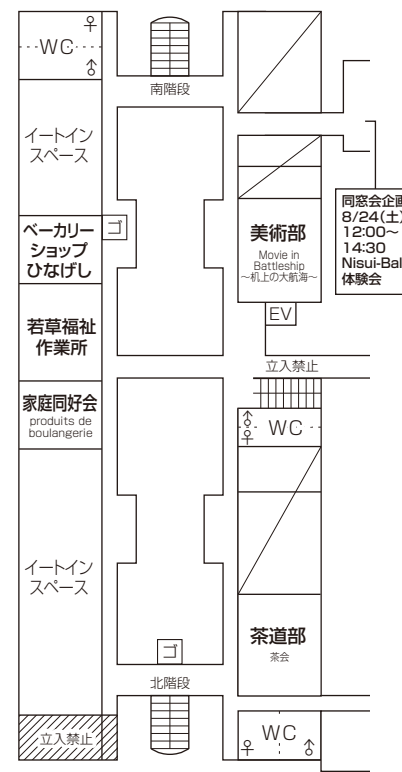

2F ▶▶

3F ▶▶▶

若草福祉作業所 **若草工房**
 現金販売 手作りの良さを全身で感じてください。

ひなげし **ベーカリーショップひなげし**
 現金販売 パン・クッキーの出張販売に来ました。

美術部 **Movie in Bottle ship ~机上の大航海~**
 ビンの中には皆さんも知っている映画の世界が?!美術部が黒板に創り出した
 広大な海の世界をぜひ堪能あれ!!プラ板もあるよ!

家庭同好会 **produits de boulangerie**
 現金販売 家庭同好会が作った食べ物を販売しています!
 絶対美味しいので買いに来てください!

茶道部 **お茶会**
 現金販売 1席400円 茶道部は2階和室にてお茶会を開きます。
 今年は新一年生がお抹茶と和菓子を提供します。ぜひいらしてください。

同窓会企画 **ニ水祭特別イベント 新競技 インドア野球ゲーム発表会 “Nisui-Ball(ニ水ボール)”** 8/24(土)12:00~14:30

101H 変な教室
 こんにちは101Hです。教室に何か奇妙なところがあるようだ。
 「変な家」×間違いない探偵という新感覚ゲームに行ってみよう。

102H キャンブルの少女カジ
 ルーレットやジャックポットなどでコインを稼ごう!!
 入室前にもうコインを使って友達とカジノを体験しよう。目指せNo.1!

103H 世界の果てまで撃ってQ
 さあはまりました撃ってQ!今回は、パネゼ射的、仏教義理ダーツ、
 ラッキーパワーくじの三本立てでお送りします!

104H 「RYO」それを見たら終わり。
 目の前に広がる深い闇。あなたはこの恐怖に耐えられるか?...

105H ニ水ダービー ~かけて、しなやかに走り抜けて。夏!~
 この夏のことく、熱い意志を持った馬たちがここに集結!!
 勝利の女神はどちらに微笑むのか。運命は、あなたの「馬券」の中に。

106H アリスインダンボランド ~不思議な国に迷い込んだらどうぞ♥~
 アリスが迷い込んだのは不思議の国...ではなく段ボールの国♥
 時間と空間が歪む不思議な世界で愉快な冒険をしよう!!

107H HIROKIの占いの館
 あなたの運勢占います。偉大なるHIROKIの弟子たちが、館で待っています。
 信じるか信じないかはあなた次第。