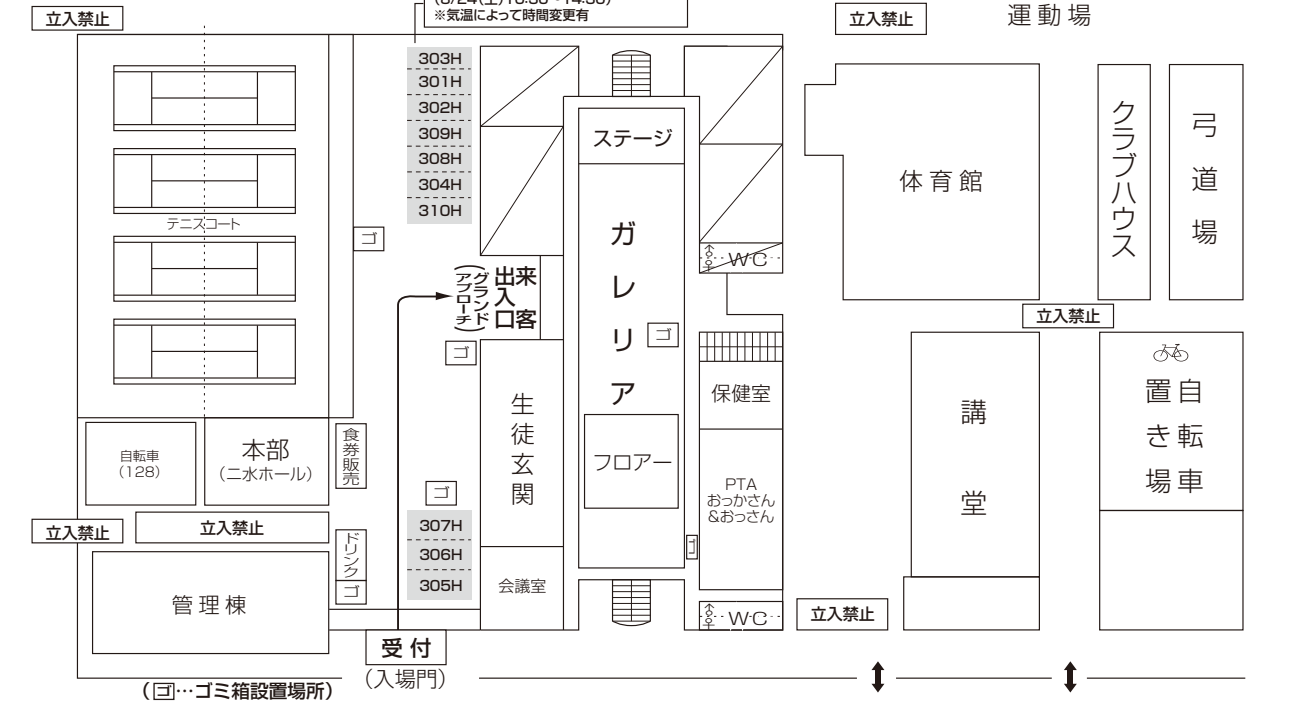

1F

※受付を通ってお入り下さい。

301H	マンドウ 各200円 ・肉&野菜 ・肉&キムチ	オギノおじさんのマンドウ オギノ先生率いる301Hが提供するさっぱりした韓国版餃子のマンドウです!食べたことのない人もぜひ食べてみてください!!	309H	ポテト 各250円 ・塩 ・コンソメ ・バター醤油	あつあつポテト 二水でしか食べられないポテトがココにある!!!!
302H	チャーハン 300円 ・ノーマル ・キムチ 350円	高免飯 弾けた油が湯気を纏い、軽快なリズムで米が舞い踊る。目指す先は一律に生きる一我ら302H、ぜひ来店ください!	310H	かき氷 各250円 ・メロン ・イチゴ ・マンゴ ・抹茶	牧場かき氷~加減はMAX!で~ 一致団結して作る美味しさMAXシャキシャキかき氷!涼しいひんやり体験で笑顔がいっぱい!
303H	チーズボール 250円 ・プレーン ・砂糖 300円 ・ハニーマスタード 300円	ちいむら 303Hと村澤先生による「なんかちいずっぽくてまあるいやつ」、チーズボールを販売します!買ってくれる...ってコト!?	共通店舗	ドリンク 100円	ドリンク ソフトドリンクを販売します。熱中症対策にもぜひ利用してください。
304H	フランクフルト 各250円 ・ケチャップ ・ケチャップ&マスタード ・チーズ ・チーズ&マキシマム	俺とお前と時々、フランクフルト 夏だ!祭りだ!フランクフルトだ!夏を代表するものと言えばフランクフルト!みんなもフランクフルトを食べて夏を感じよう!	PTA	・めった汁 200円 ・ひやくまん餃 おにぎり 150円 ・サンドウィッチ 300円	おっかさん&おっさん 二水伝説「愛情たっぷりめった汁」今年も作ります!(めった汁は土曜日のみ販売)あの人気店のサンドウィッチも登場!
305H	チュロス 200円 ・シュガー ・チョコカオ 250円 ・キャラメルナッツ 250円	寸暇を惜んで作ったくにゆきチュロス♡♡♡ ~光るくみへ~ 305Hはチュロスを販売します!味はプレーン、チョコ、キャラメル!揚げてしまえば0カロリー!ぜひ食べに来てください!	馬術部		ミニチュアホースふれあおう!! ミニチュアホースのシロマルくん(大型犬サイズ)とふれあってみよう。ふれあったり、一緒に写真を撮るとるよ。ぜひきてね!!
306H	やきとり 各300円 ・もも 大 ・もも 中 ・ねぎま 大 ・ねぎま 中	やきとりさま天国 自然坂42 やきとり食べてやつき(やる気)とり戻さなくていいんですか?!今年の二水祭は306Hの焼き鳥屋で間違いない!!	JRC部		募金 二水祭という普段より人が集まる場で募金活動をして、困っている人の力になりたいです。よろしくおねがいします。
307H	ハンバーガー 各350円 ・プレーン ・牛やき肉	ラッキー7バーガー 307Hが心を込めて作ったハンバーガーです。ミニサイズなので、ちょっとした時間にすぐに食べられます。	ESS部		ESS EXHIBITION! ESSの部活動紹介や、マレーシアでのホームステイ体験記などを展示しています♪
308H	ワッフル 250円 ・メープル ・チョコ 300円 ・ベリー 300円	308Hの"A.R.E."もう食べたか? 自慢の和つふる食っていい! 308Hは和をモチーフにしたワッフルを販売します!308Hの"A.R.E."を食べれば文化祭は優勝間違いなし!			

<タイムテーブル>

(ST)=ステージ (FL)=フロアー