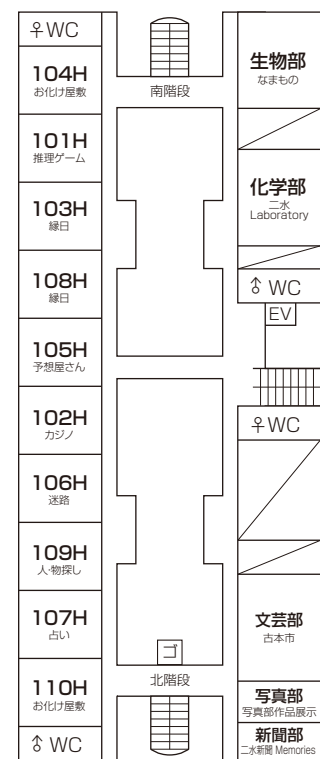

2F ▶▶

3F ▶▶▶

若草福祉作業所 **若草工房**
 現金販売 手作りの良さを全身で感じてください。

ひなげし **ベーカリーショップひなげし**
 現金販売 パン・クッキーの出張販売に来ました。

美術部 **Movie in Bottle ship ~机上の大航海~**
 ビンの中には皆さんも知っている映画の世界が?!美術部が黒板に創り出した
 広大な海の世界をぜひ堪能あれ!!プラ板もあるよ!

家庭同好会 **produits de boulangerie**
 現金販売 家庭同好会が作った食べ物を販売しています!
 絶対美味しいので買いに来てください!

茶道部 **お茶会**
 現金販売 1席400円 茶道部は2階和室にてお茶会を開きます。
 今年は新一年生がお抹茶と和菓子を提供します。ぜひいらしてください。

同窓会企画 **ニ水祭特別イベント 新競技 インドア野球ゲーム発表会 “Nisui-Ball(ニ水ボール)”** 8/24(土)12:00~14:30

101H 変な教室
 こんにちは101Hです。教室に何か奇妙なところがあるようだ。
 「変な家」×間違いない探偵という新感覚ゲームに行ってみよう。