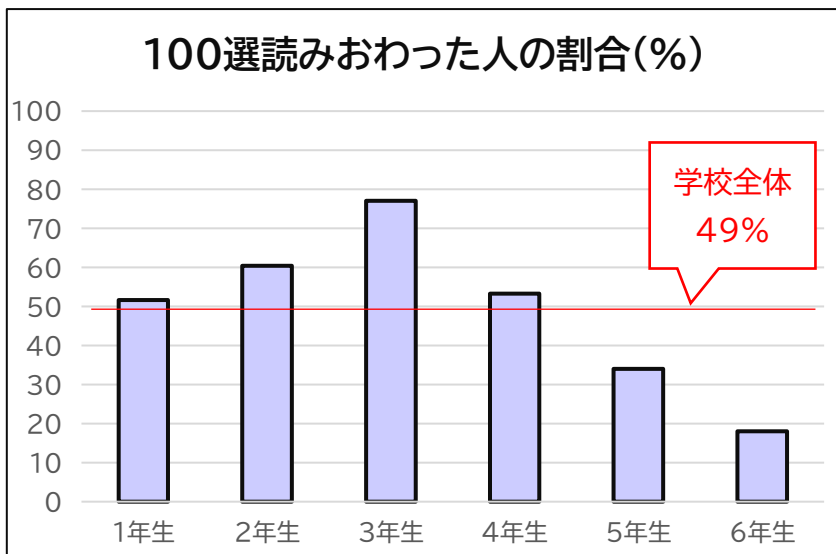

らいぶらりーにゅーす

野々市小学校
図書館発行
2024.12
掲示

2024年も最後の月となりました。今年の冬は、雪はたくさんふるかな？

新しい本がたくさん入りましたよ♪

【 冬休みにむけての予定 】

いつものかしだし
冬休みかしだし

12月13日（金）まで
12月16日（月）から

- ★ 1人4さつまで
- ★ 本を持ち帰るときは、雨や雪にぬれないようにビニールぶくろに入れましょう。
- ★ 冬休み中、図書館はあいていません。
- ★ へんきゃくは、クラスでしますので、早めに学校へもってきましょう。

【 続々と増えています！「ののいち100選ぜんぶ読みました！」 】

11月にはいり、「ののいち100選ぜんぶ読みました！」という人が増えてきました！学校全体では約半数の人が読みおえています。

「あと1、2さつだよ！」という人も多いのではないのでしょうか？

※「あと『〇〇〇』という本さえ読めばおわれるのに本がない…」という人は司書にそうだんにきてね。かわりの本をお伝えします。

【 昼休みの図書館利用割 】

月	火	水	木	金
3年生	2年生	4年生	5&6年生	1年生