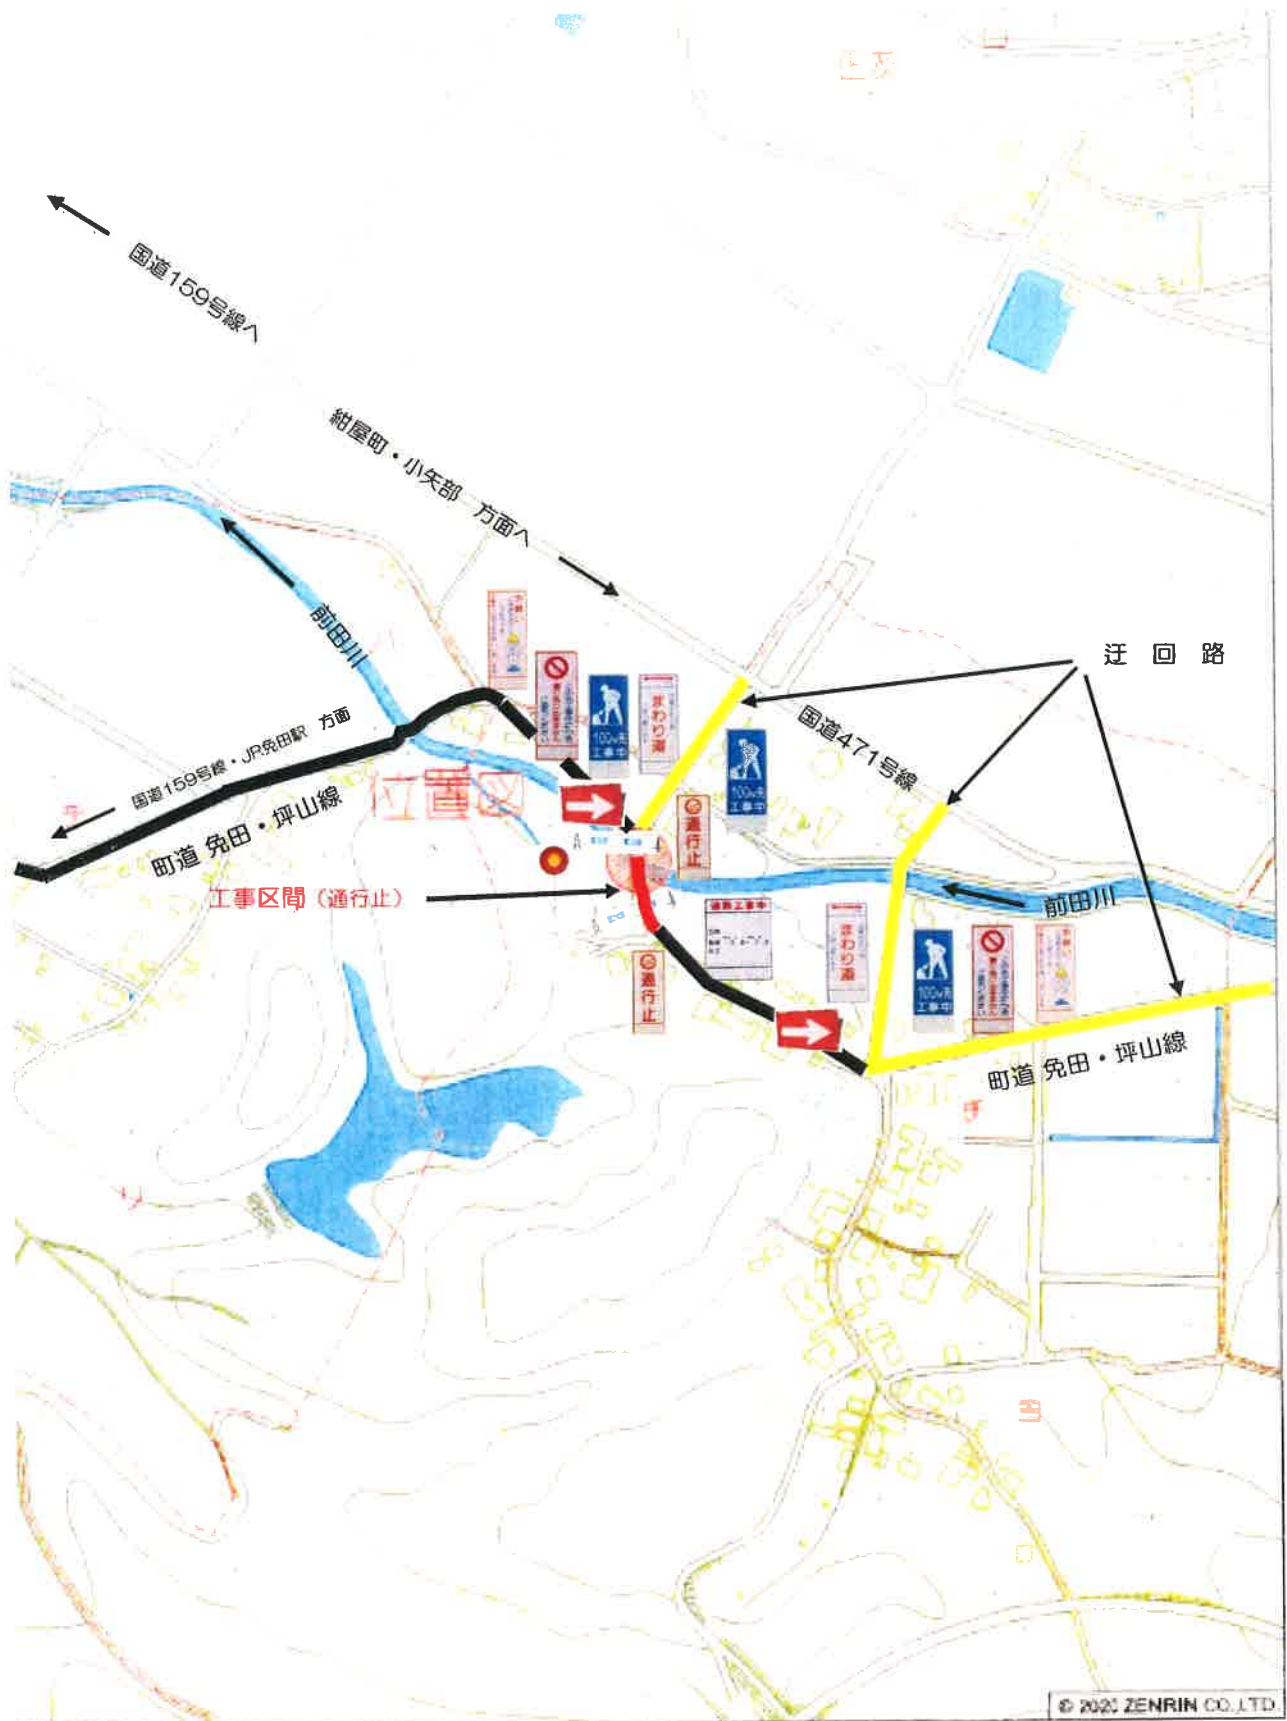

工事標識・標示類 (予定) 設置図

至志水町坪山付近

縮尺 1 / 4,000 

町道 免田・坪山線 / 坪山橋 橋梁補修工事