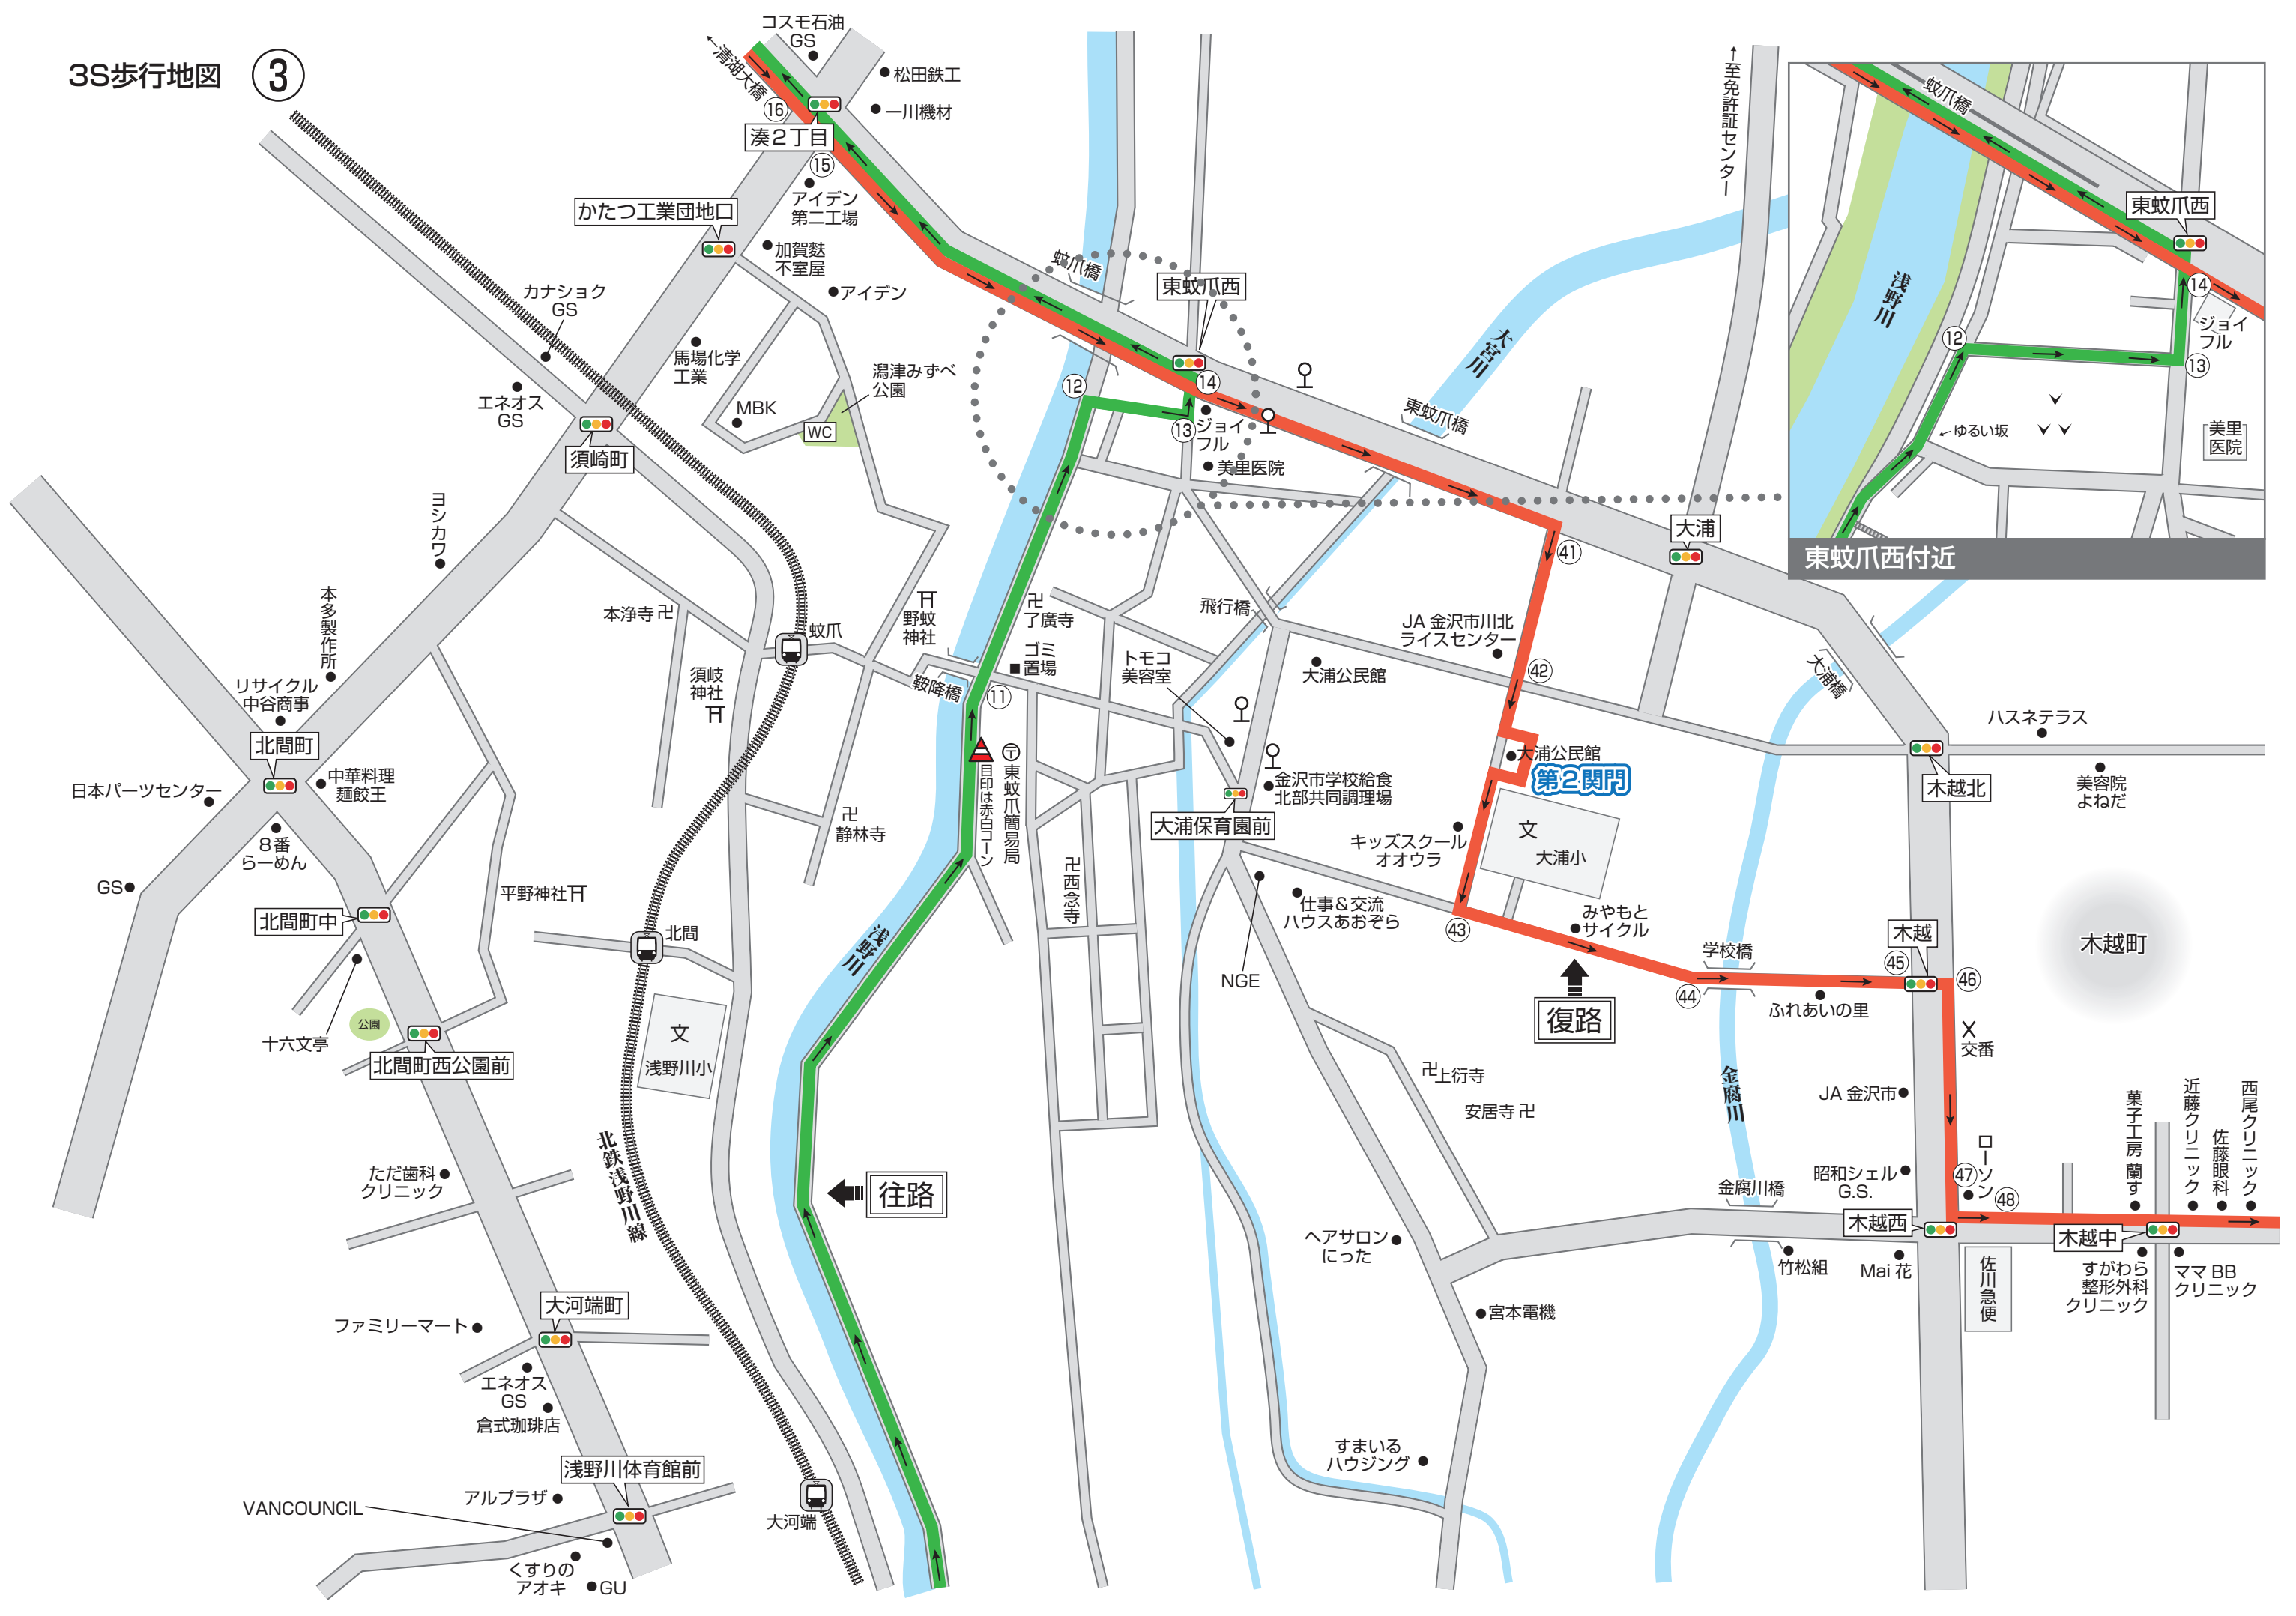

3S歩行地図

3

東蚊爪西付近

往路

復路

第2関門