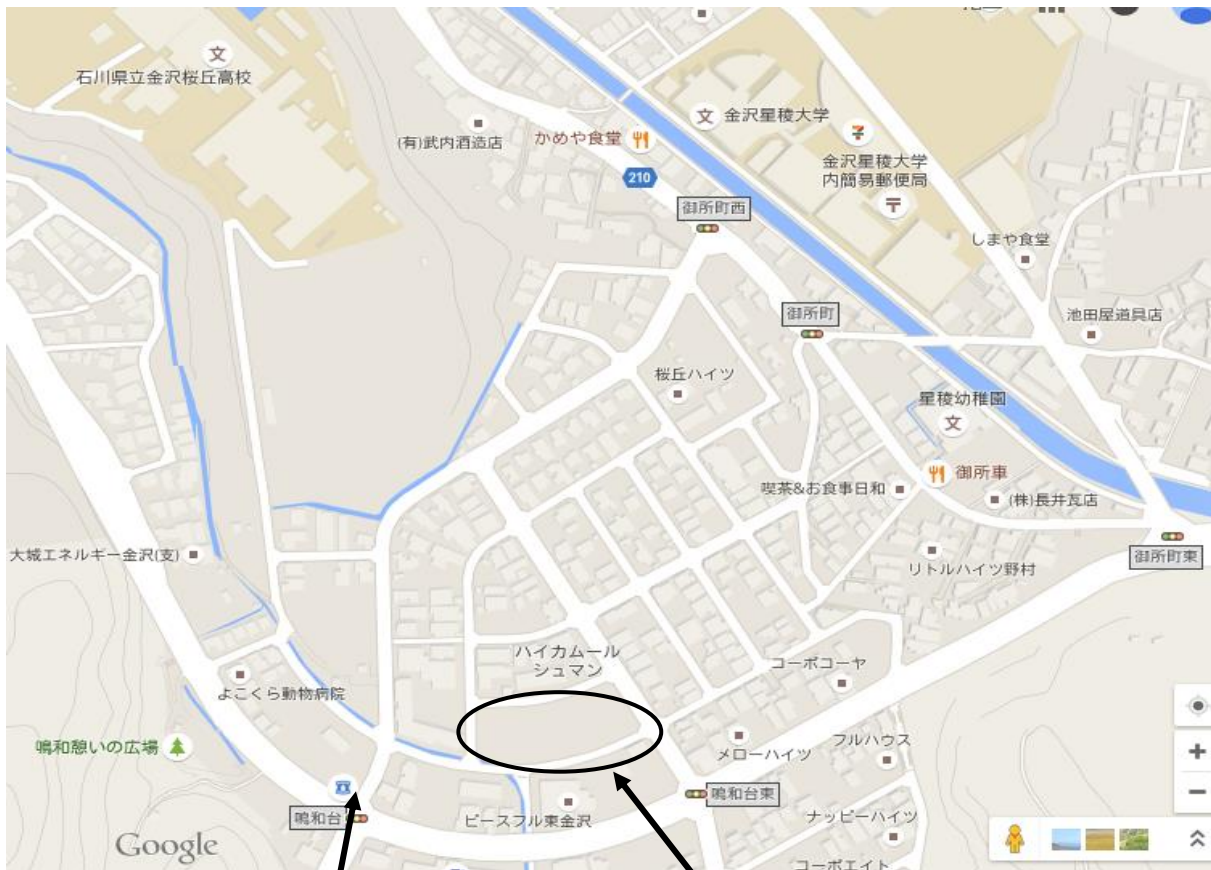

令和2年9月28日

保護者の皆様へ

石川県立金沢桜丘高等学校
校長 前田 一弘

3S歩行帰宅時の自家用車での出迎えについて（お願い）

秋冷の候、保護者の皆様には日頃より本校の教育活動にご理解、ご協力をいただき感謝申し上げます。

さて、今年も皆様のご協力を得て10月3日(土)（予備日：10月4日(日)）に3S歩行を実施する予定です。当日は、稲置学園様のご厚意により本校近くの「金沢星稜大学・金沢星稜大学女子短期大学部鳴和台駐車場」（地図参照）をお借りできましたので、お子様のお迎えの際には、この臨時駐車場をご利用いただきますようお願いいたします。

なお、今後の新型コロナ感染状況を踏まえ、予定の変更等が生じた場合は、速やかにお知らせいたします。

ローソン
駐車しないでください。

鳴和台駐車場（住所：金沢市鳴和台71）

※事故防止及び生活道路の確保のため、駐車及び乗車は、鳴和台駐車場にてお願いいたします。（学校周辺の道路での駐車及び乗車はご遠慮願います。）

※事故防止のため、自家用車の校地内乗り入れはご遠慮願います。