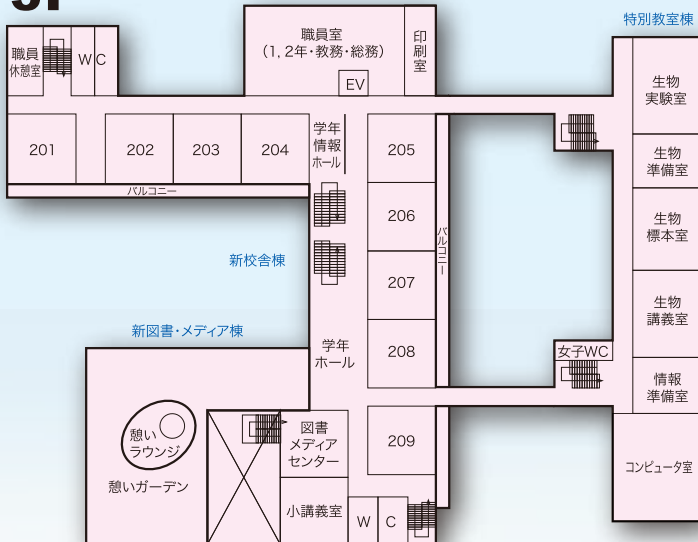

県内在住の外国人との交流

- 教師の指導体制
- 3年間を見据えた進路指導
 - 考えさせる授業
 - 多面的な生徒理解

文武両道の実践

- たくましい心身
- 自己管理能力
- チャレンジ精神

- 校外との交流
- 大学、研究施設
 - 経済、産業界
 - 他の高等学校

1F

2F

3F