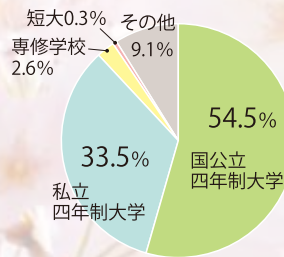

公立大学	令和3年度	令和2年度	平成31年度
高崎経済大学	5	3	4
東京都立大学	1	1	1
富山県立大学	5	10	2
石川県立看護大学	7	12	12
石川県立大学	7	6	6
金沢美術工芸大学	1	2	4
公立小松大学	10	22	9
福井県立大学	2	4	2
名古屋市立大学	2	2	0
大阪市立大学	0	2	1
大阪府立大学	0	1	1
その他	18	17	15
公立計	58	82	57

私立大学	令和3年度	令和2年度	平成31年度
文教大学	1	2	3
青山学院大学	1	4	0
駒澤大学	1	4	0
芝浦工業大学	0	2	2
上智大学	0	0	1
専修大学	1	5	1
中央大学	0	0	7
東海大学	4	0	4
東京理科大学	1	0	1
東洋大学	13	12	5
日本大学	7	7	6
法政大学	1	1	5
明治大学	2	2	5
明治学院大学	1	0	1
立教大学	1	4	1
早稲田大学	1	2	0
金沢医科大学	7	5	9
金沢星稜大学	140	105	115
金沢工業大学	125	124	151
北陸大学	37	29	19
中京大学	15	7	9
南山大学	5	1	0
名城大学	8	2	1
京都外国語大学	2	2	6
京都産業大学	61	18	28
京都女子大学	7	3	0
同志社大学	8	10	3
同志社女子大学	2	3	1
立命館大学	44	61	38
龍谷大学	27	15	14
関西大学	17	17	11
関西外国語大学	5	12	4
近畿大学	74	24	27
関西学院大学	4	6	4
その他	133	156	135
私立合計	756	645	619

出身中学校別生徒数

(単位:人)

中学校名	1年	2年	3年	合計
小松市				
芦城	0	2	1	3
丸内	1	0	0	1
松陽	1	0	0	1
国府	0	1	0	1
板津	0	0	2	2
能美市				
辰口	1	0	0	1
寺井	0	1	1	2
能美郡				
川北	2	0	3	5
白山市				
美川	2	1	4	7
笠間	2	4	2	8
松任	16	11	18	45
北星	7	8	7	22
光野	4	5	6	15
鶴来	1	2	1	4
北辰	0	1	0	1
白嶺	0	1	0	1
野々市市				
野々市	3	3	2	8
布水	9	3	2	14
金沢市				
泉	2	9	8	19
野田	1	1	5	7
城南	4	3	3	10
紫錦台	9	5	10	24
兼六	24	18	19	61
小將町	4	6	11	21
高岡	17	9	13	39
鳴和	19	18	19	56
長田	10	17	11	38
浅野川	30	32	23	85
金石	7	14	11	32
芝原	1	0	2	3
西南部	8	8	14	30
犀生	0	1	0	1
医王山	0	1	2	3
森本	18	25	12	55
額	3	3	1	7
高尾台	4	2	3	9
緑	8	7	11	26
港	9	13	11	33
北鳴	28	24	24	76
大徳	14	17	15	46
清泉	6	7	5	18
かほく市				
宇ノ気	5	16	11	32
河北台	7	5	5	17
高松	12	4	5	21
河北郡				
内灘	15	19	17	51
津幡	16	13	15	44
津幡南	19	11	18	48
羽咋市				
羽咋	2	0	0	2
羽咋郡				
宝達	5	3	3	11
七尾市				
七尾	1	0	0	1
鹿島郡				
中能登	0	1	2	3
輪島市				
輪島	1	0	0	1
国立				
金大附属	1	1	0	2
私立				
星稜	0	0	1	1
その他				
その他	2	1	1	4
合計	361	357	360	1,078

令和2年度 卒業生進路先

地域	県内	関東	中部	近畿	その他
令和2年度卒	42%	10%	30%	14%	4%
令和元年度卒	50%	9%	22%	11%	8%
平成30年度卒	54%	8%	21%	12%	5%

種別	国立大	公立大	私立大	短大	専修学校	就職	その他	計
令和2年度卒	147	45	118	1	9	0	32	352
令和元年度卒	126	64	108	7	9	1	42	357
平成30年度卒	127	41	122	0	10	1	54	355