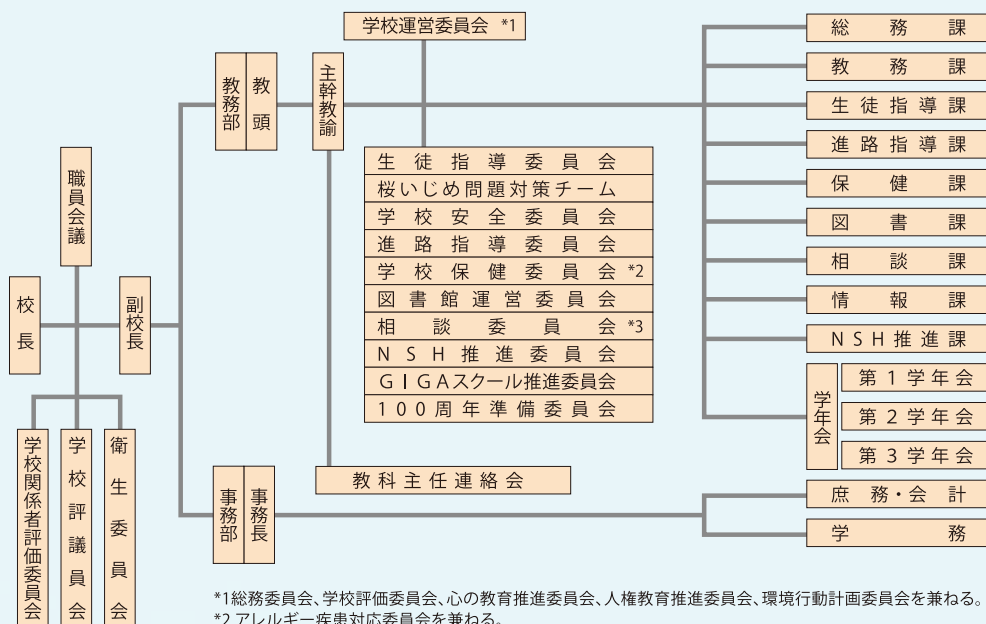

2020年に100周年

2020年制服リニューアル!

本校は2020年に100周年を迎え、それに合わせて制服をリニューアルしました。

新制服のコンセプトは、本校の校訓である『質実剛健』です。中身が充実して飾り気がなく、心身ともにたくましさを感じられるようなデザインになっています。

また、100周年という伝統を重んじながら、自分達の手で新たな時代を切り拓いていけるような斬新さを取り入れたデザインにもなっています。

学校の組織

*1総務委員会、学校評価委員会、心の教育推進委員会、人権教育推進委員会、環境行動計画委員会を兼ねる。
 *2アレルギー疾患対応委員会を兼ねる。
 *3特別支援教育推進委員会を兼ねる。

職員構成

	男	女	計
校長	1		1
副校長	1		1
教頭	1		1
主幹教諭	1		1
教諭	39	25	64
養護教諭		2	2
実習助手	1		1
育休代替講師	1		1
臨時的任用講師		1	1
非常勤講師等	1	1	2
外国語指導助手	1	1	2
事務長	1		1
企画管理専門員		2	2
主任主事	1		1
業務主任	1		1
常勤の非常勤職員	3	1	4
合計	51	35	86