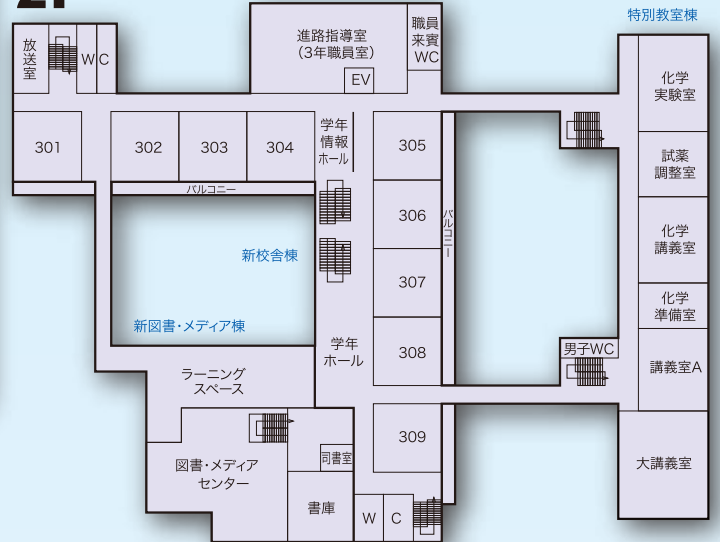

県内在住の外国人との交流

- 教師の指導体制
- 3年間を見据えた進路指導
 - 考えさせる授業
 - 多面的な生徒理解

文武両道の実践

- たくましい心身
- 自己管理能力
- チャレンジ精神

- 校外との交流
- 大学、研究施設
 - 経済、産業界
 - 他の高等学校

1F

2F

3F