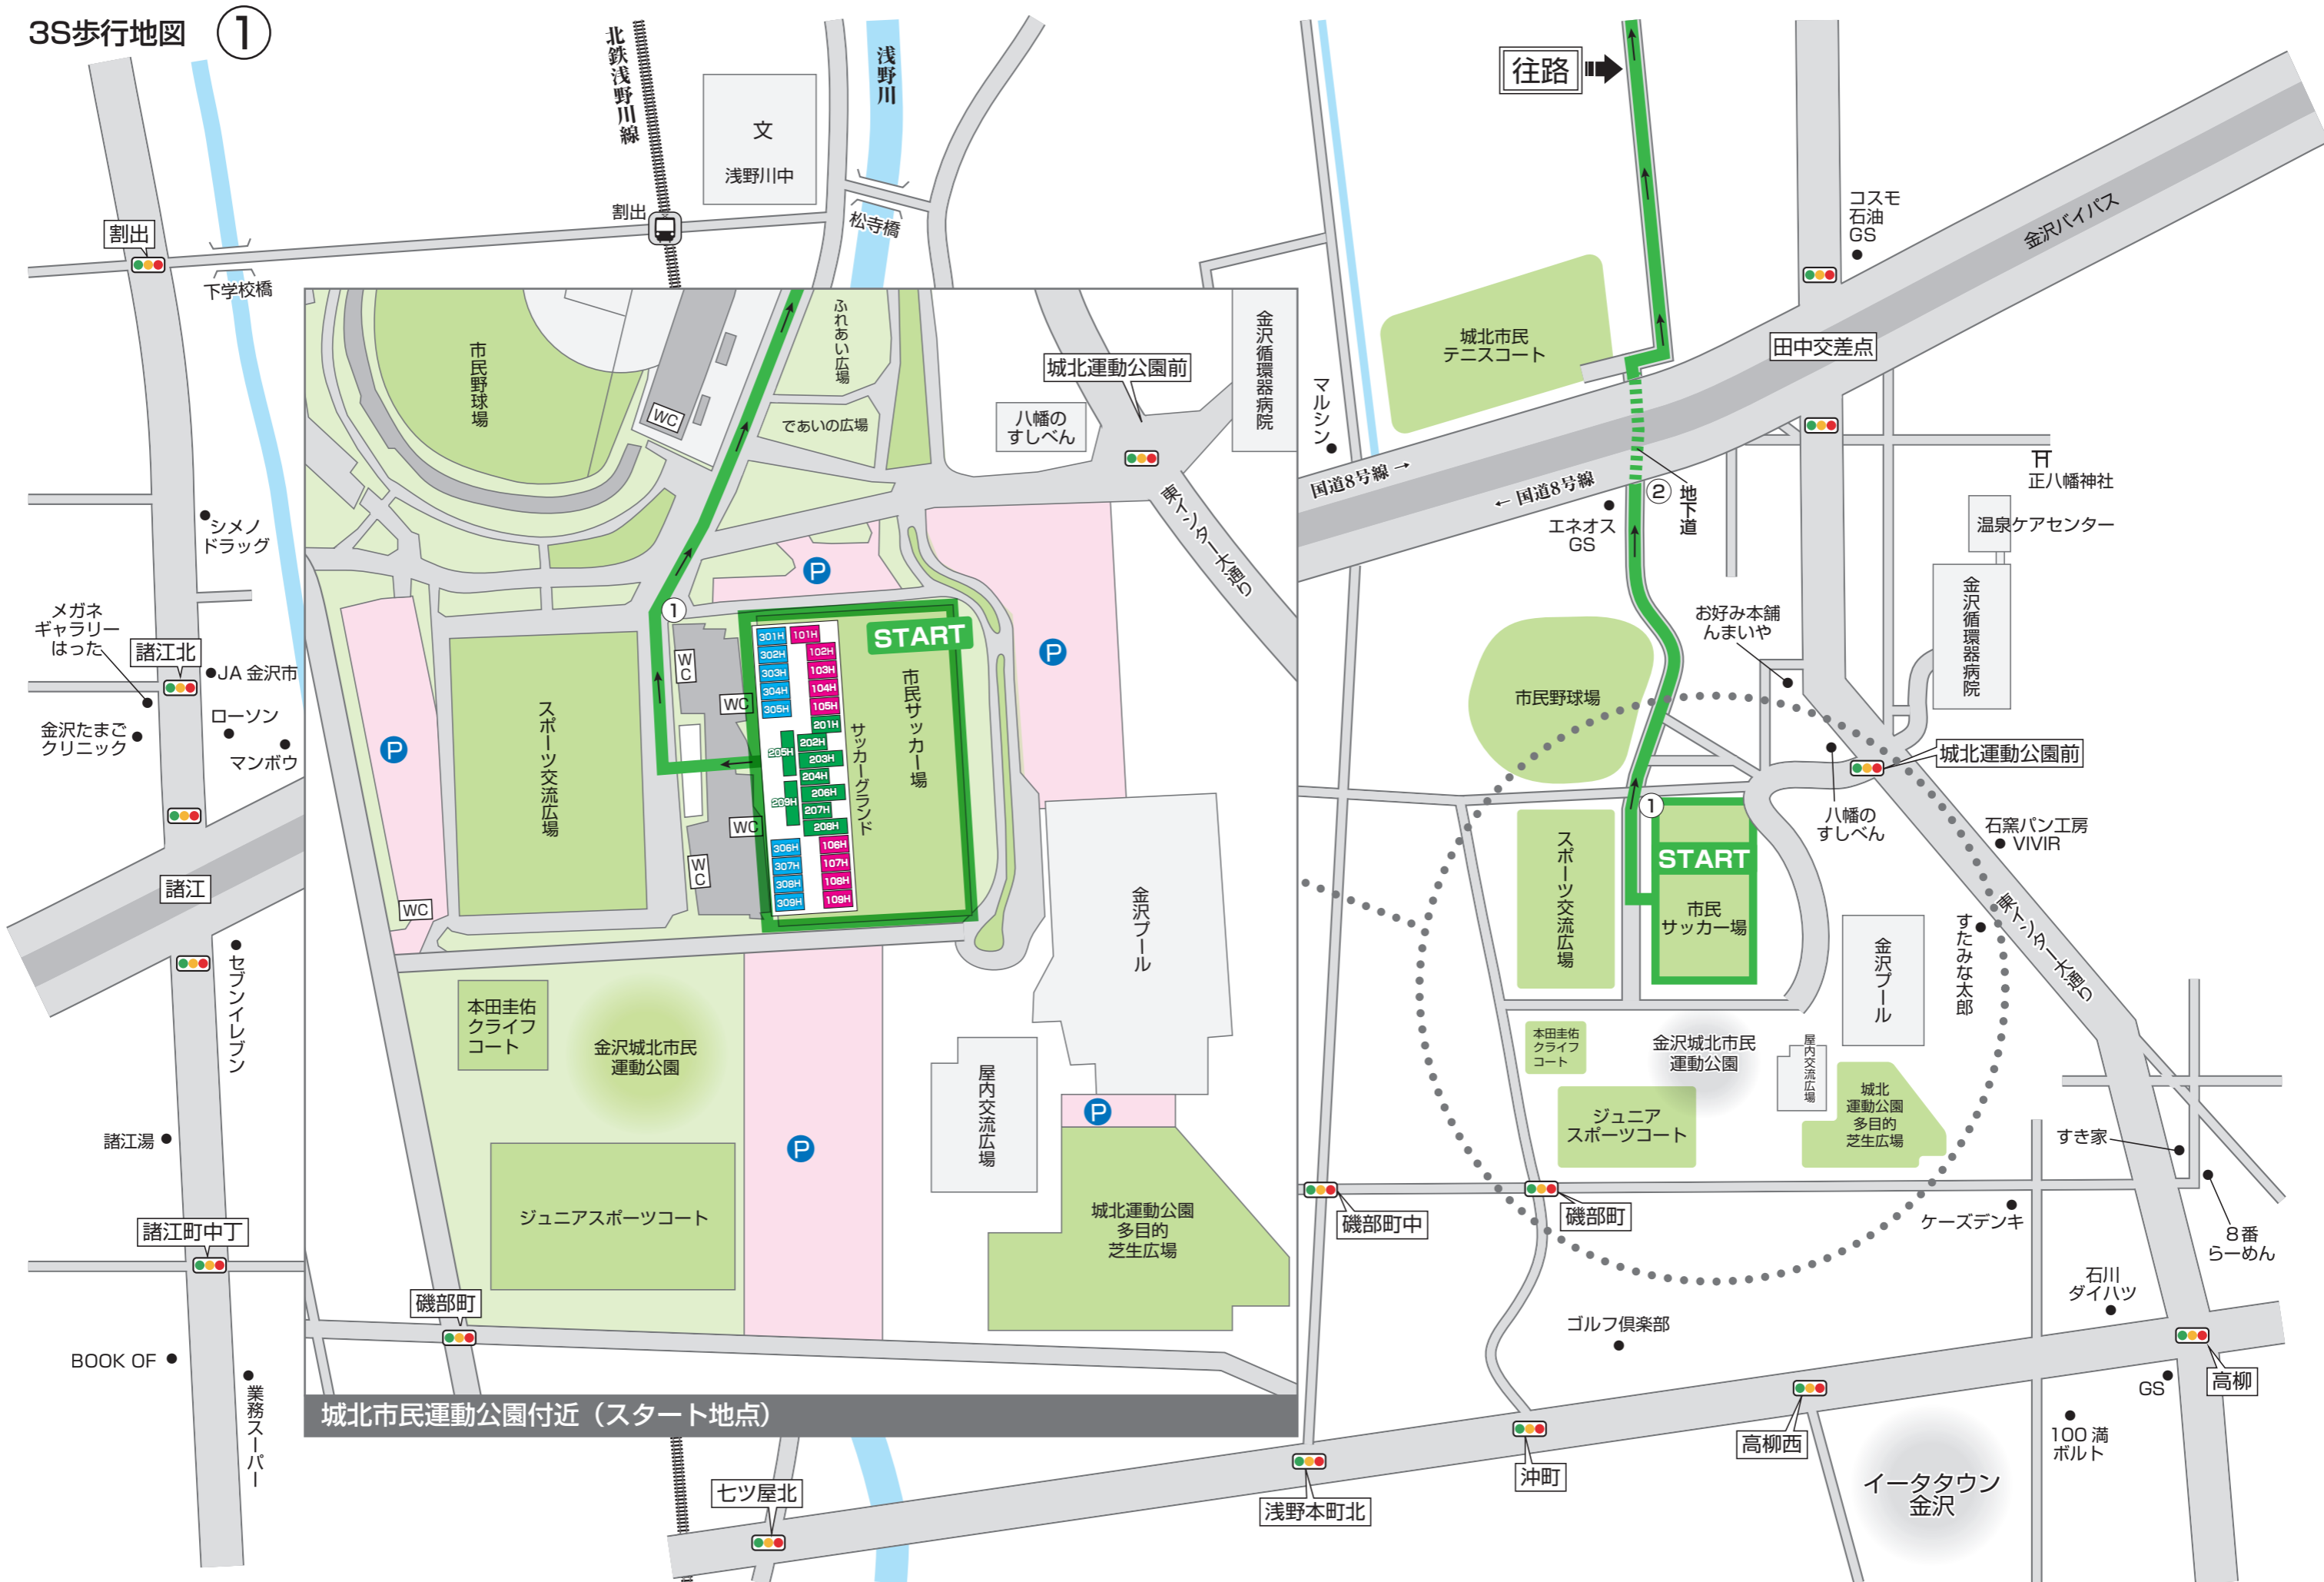

3S歩行地図 ①

城北市民運動公園付近 (スタート地点)