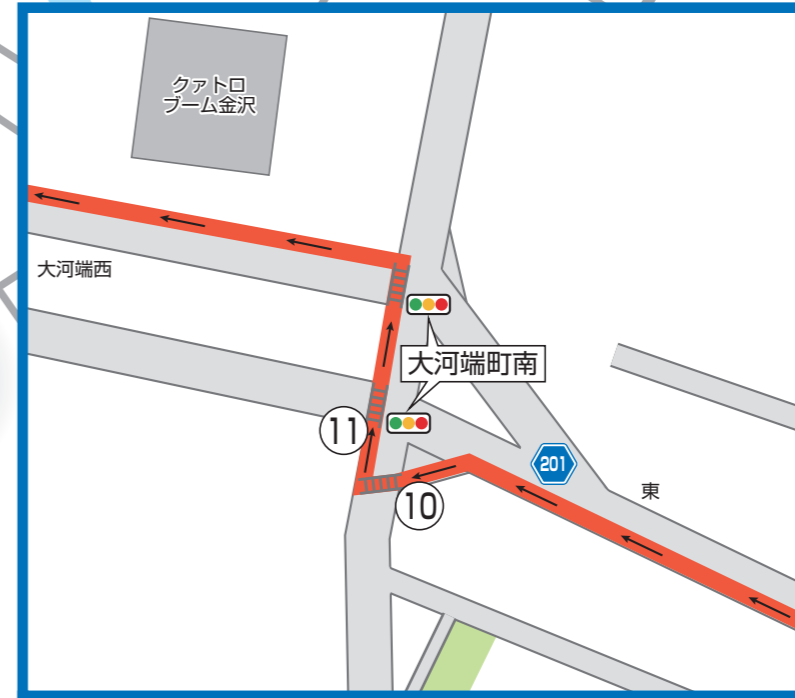

# 3S 歩行地図 ②

金沢港

大友西交差点付近

直江町中交差点付近

大河端町南交差点付近

環状鞍月交差点地下道 (①→②→③→④の順で進む)

10km

畝田拠点広場付近

畝田中三丁目交差点付近

3S 歩行地図 ④

袋島交差点付近

古府交差点付近

15km

第1関門

関門担当者 駐車場

WC

いしかわ総合スポーツセンター

P

WC

西部緑地公園

陸上競技場

産業展示館

WC

示野西公園