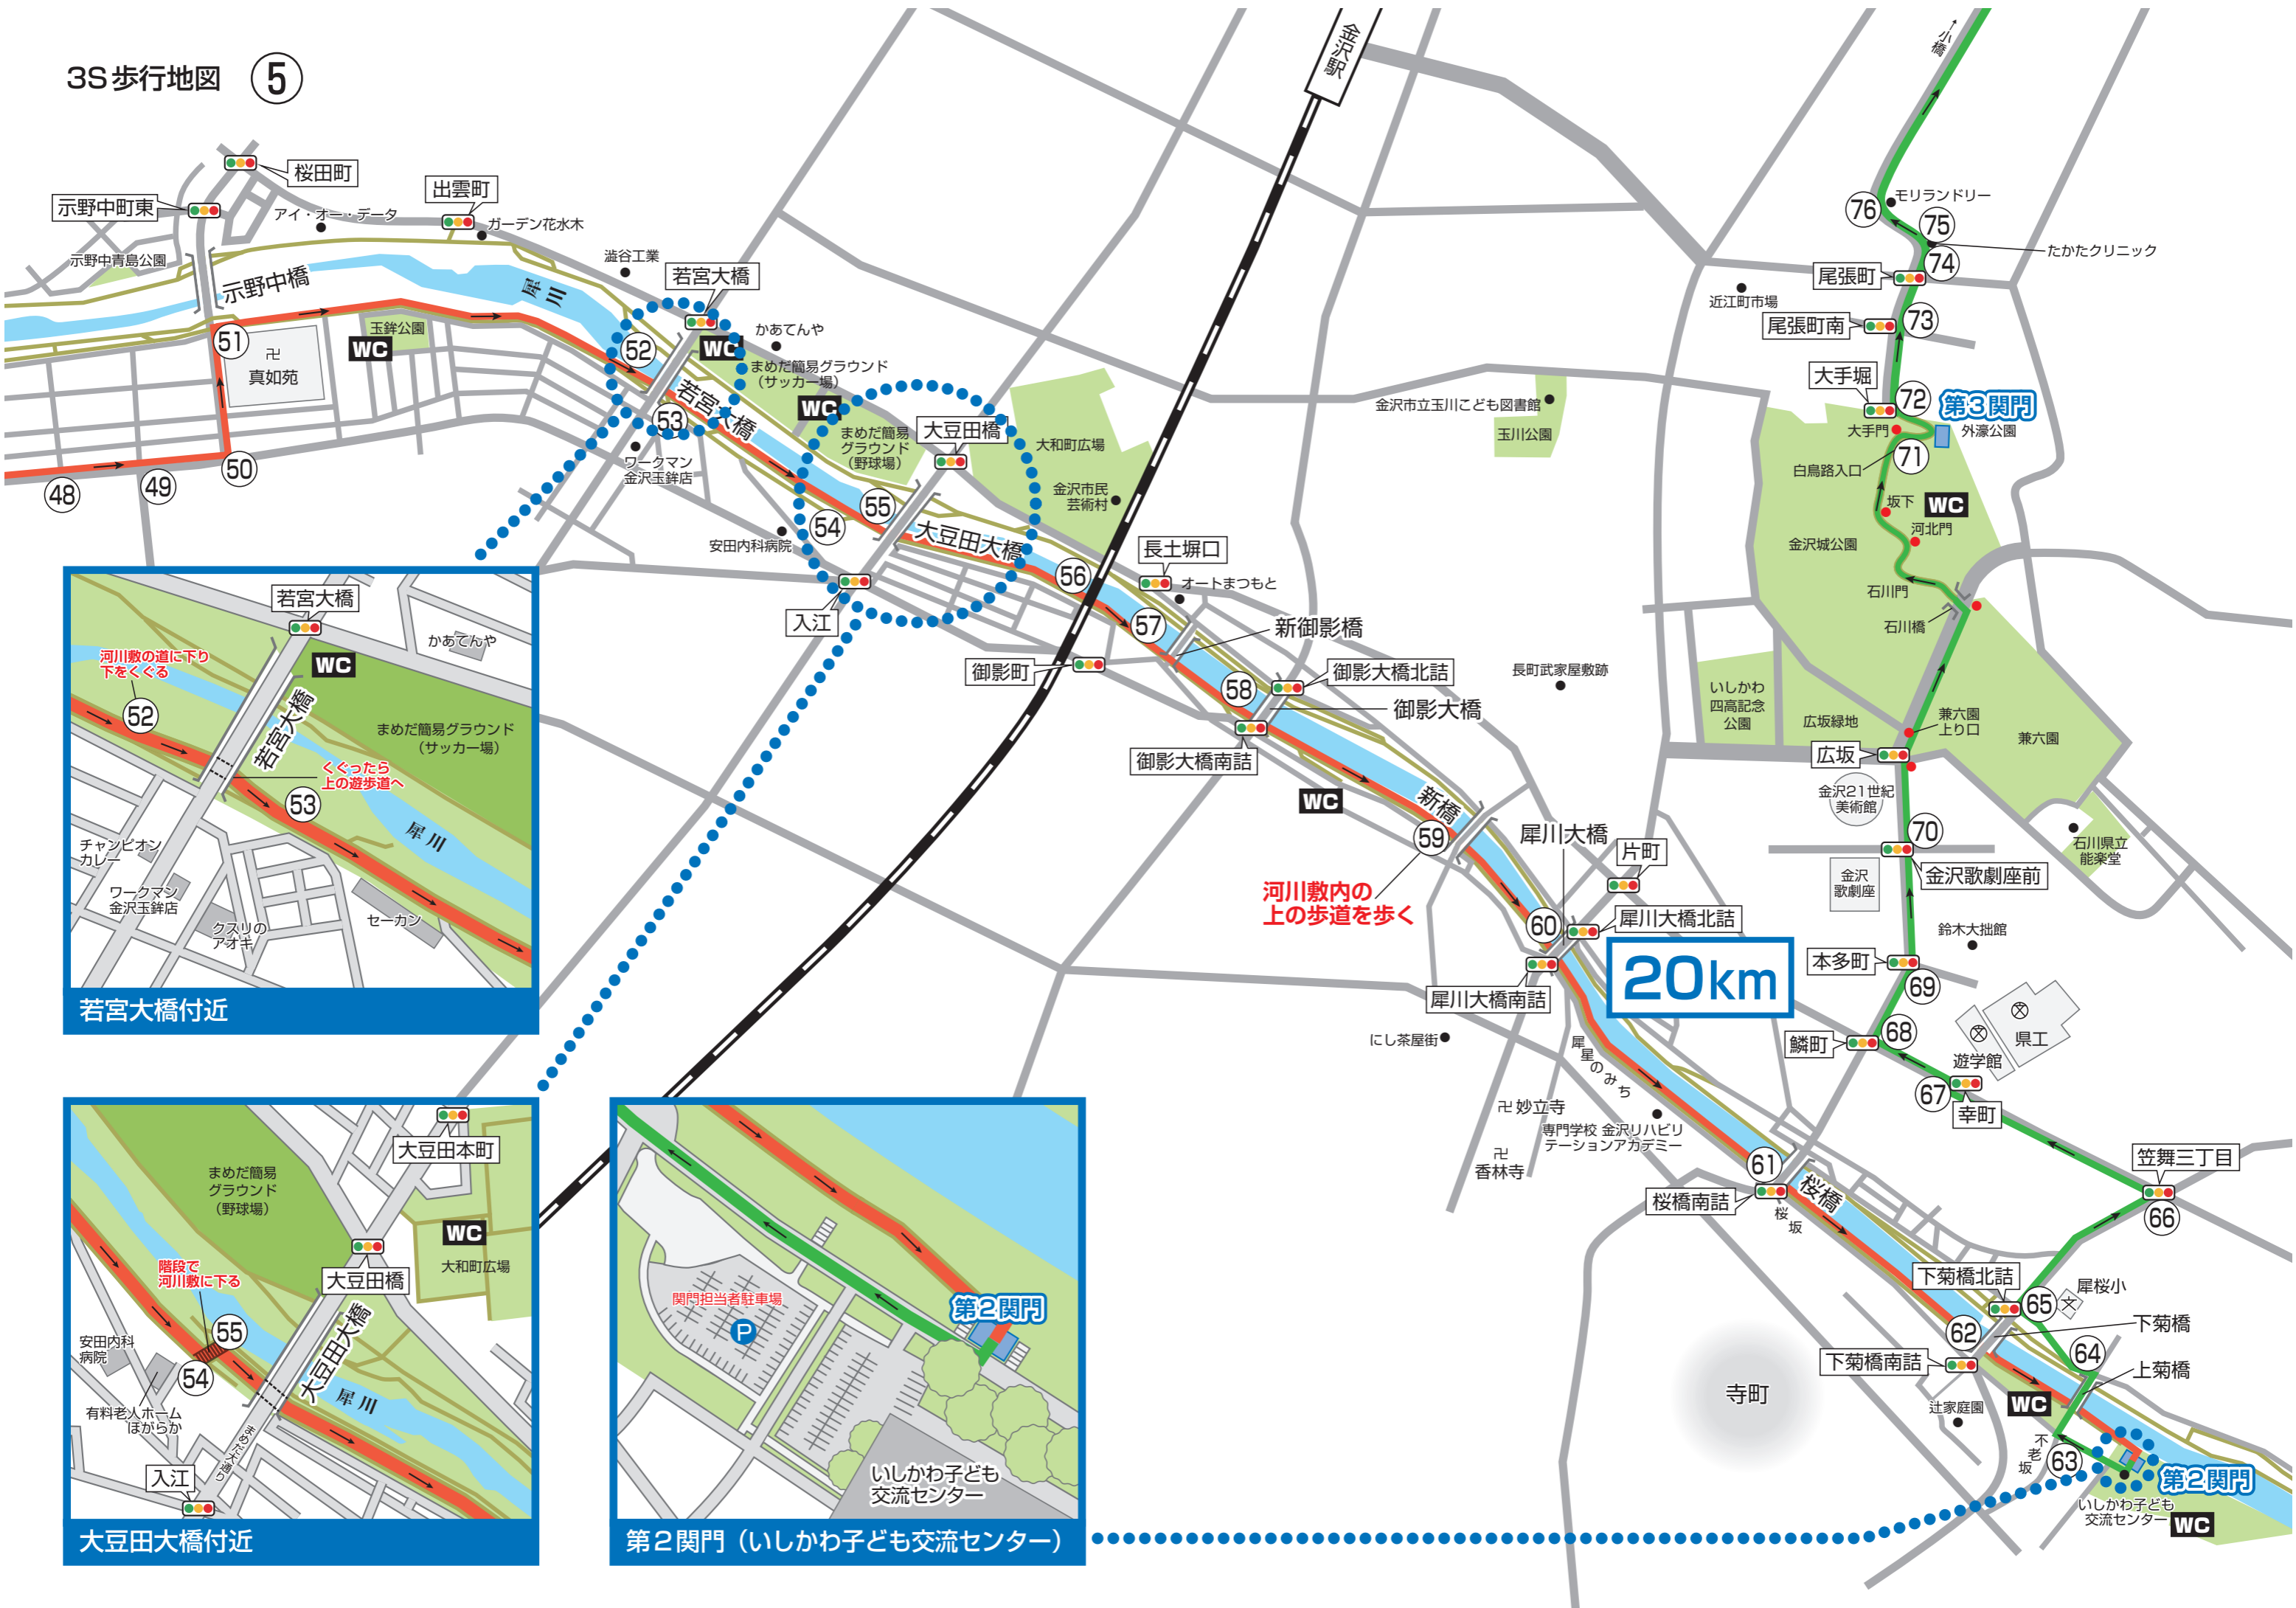

3S 歩行地図 ⑤

若宮大橋付近

河川敷の道に下り下をくぐる

若宮大橋

かあてんや

WC

まめた簡易グラウンド (サッカー場)

くくったら上の遊歩道へ

52

53

犀川

セーカン

チャンピオンカレー

ワークマン 金沢玉鉾店

クスリのアオキ

大豆田大橋付近

階段で河川敷に下る

大豆田本町

大豆田橋

大和町広場

WC

まめた簡易グラウンド (野球場)

54

55

犀川

安田内科病院

有料老人ホーム ほからか

入江

第2関門 (いしかわ子ども交流センター)

関門担当者駐車場

P

いしかわ子ども交流センター

20km

河川敷内の上の歩道を歩く