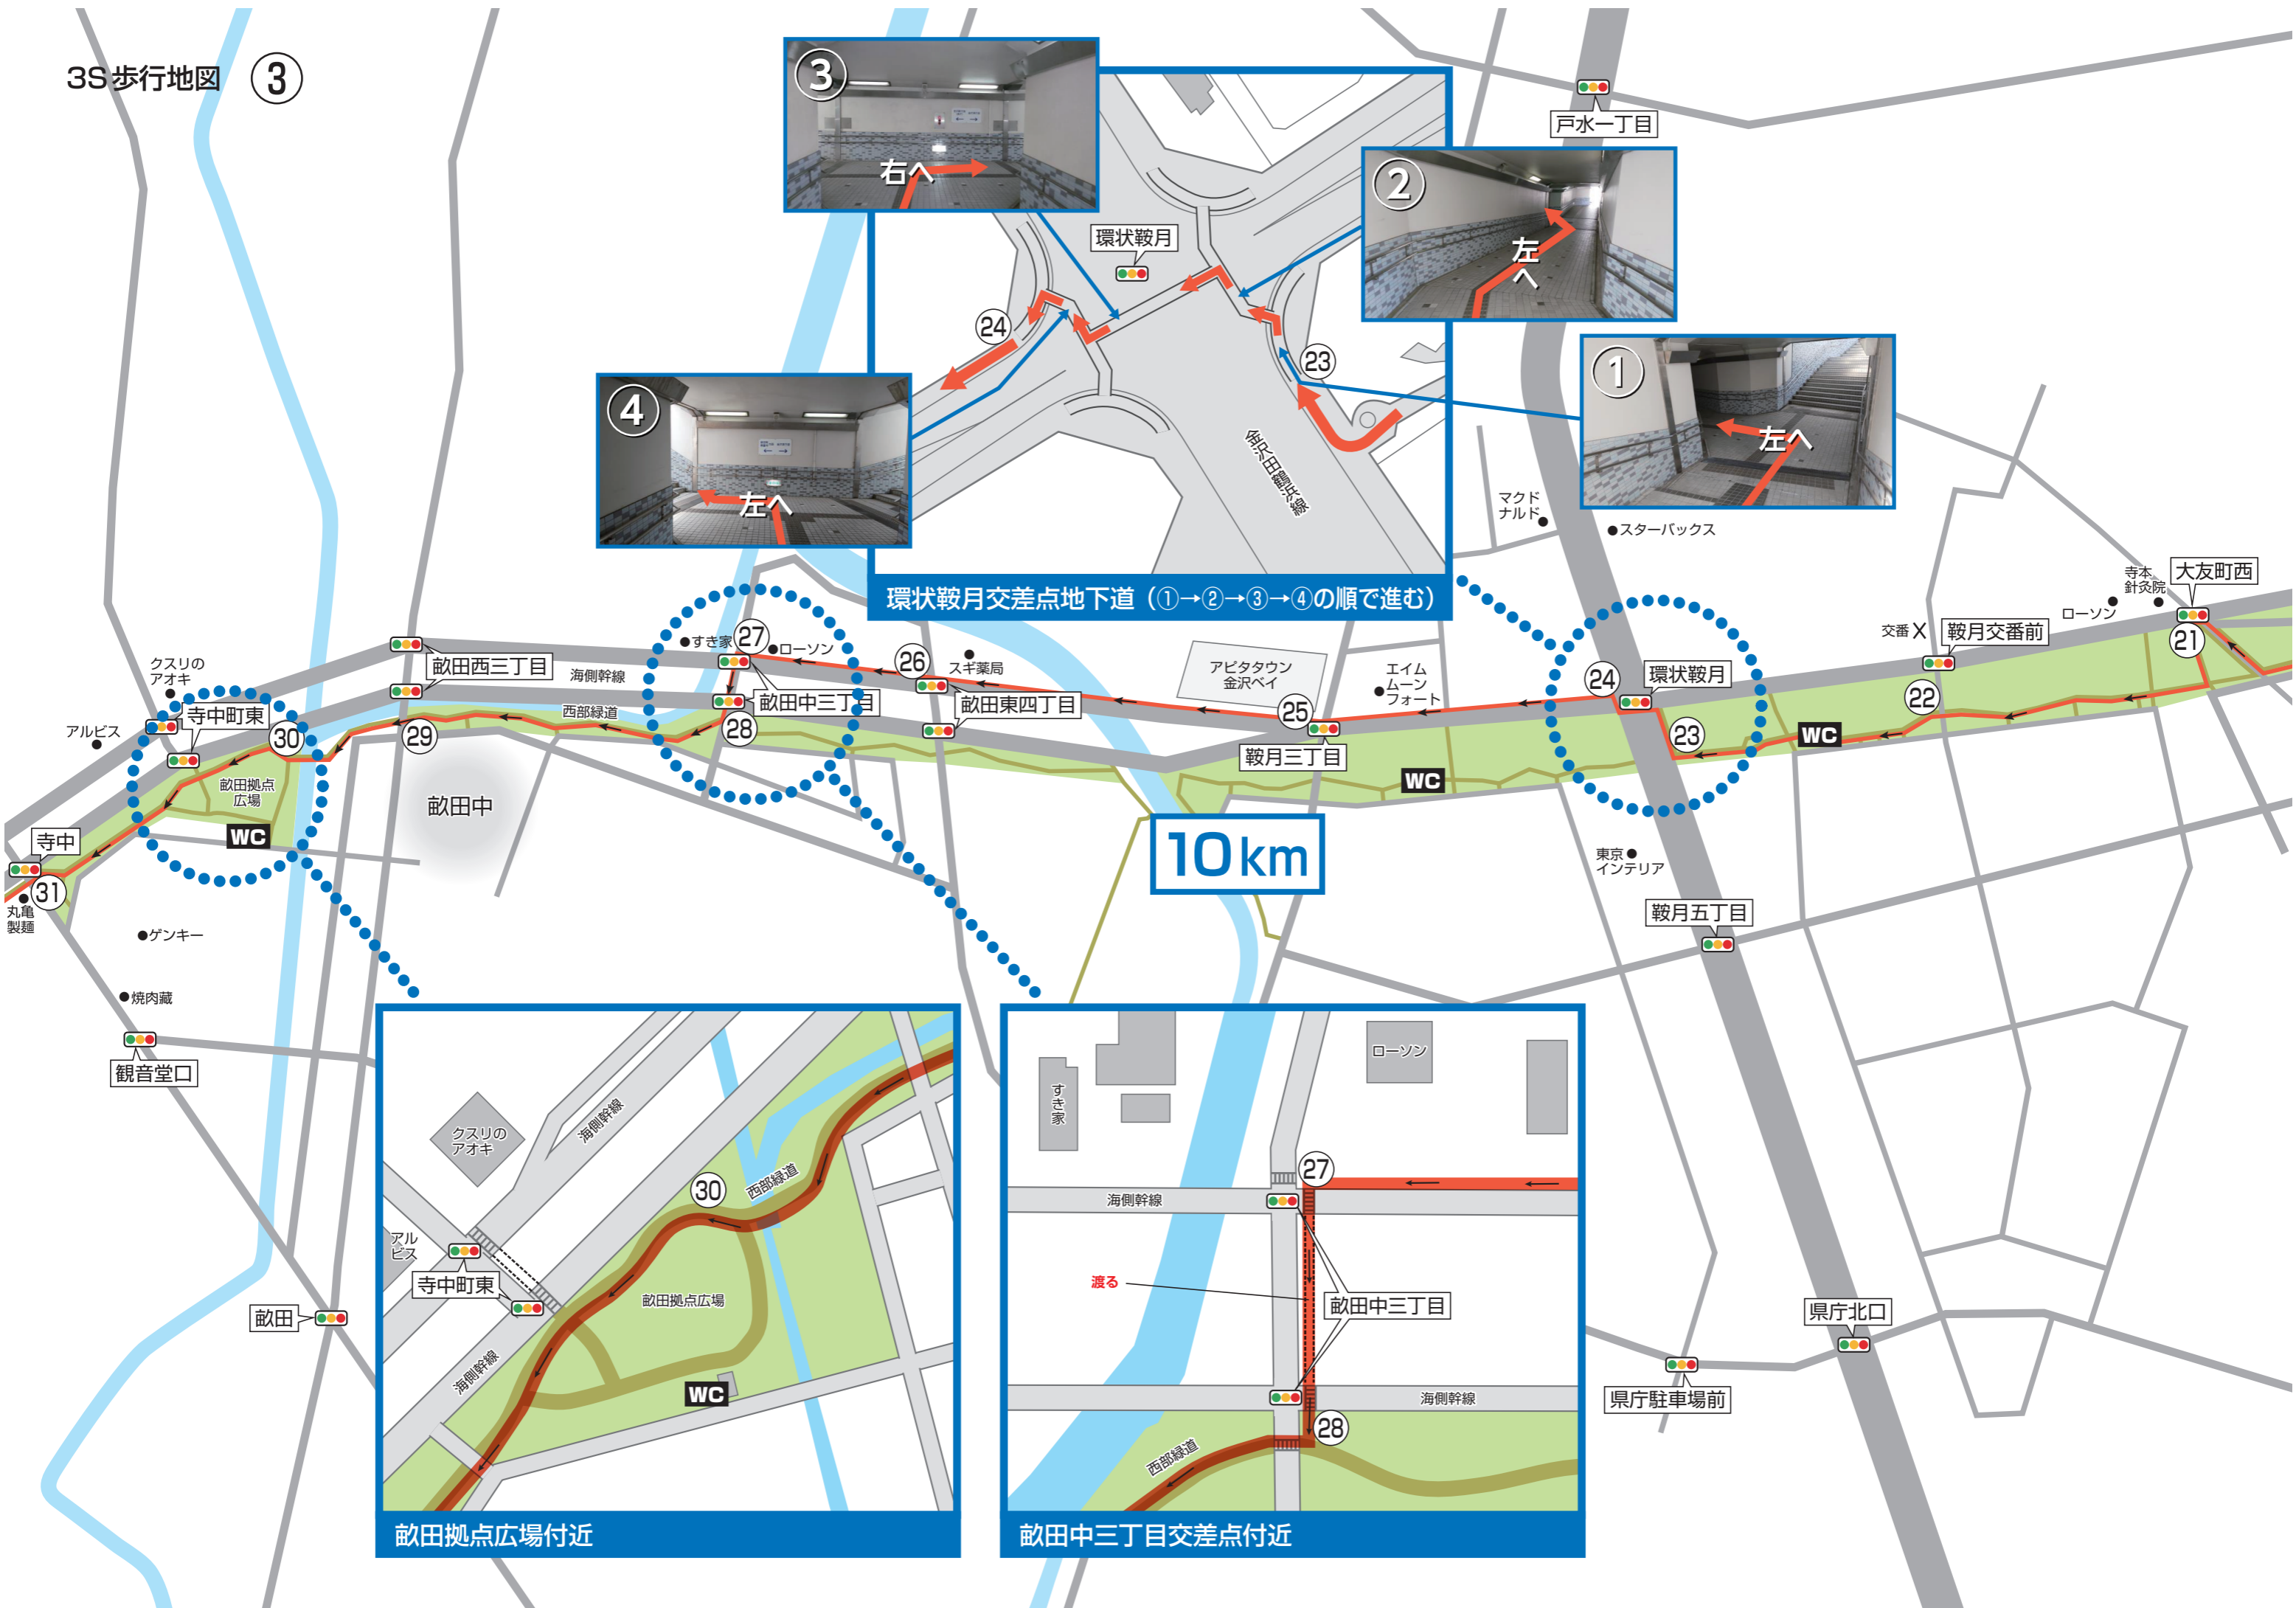

5km

高架橋下へくぐる  
 歩行者用スロープ  
 車道

神谷内高架橋付近～足田

30km

# 3S 歩行地図 ②

金沢港

大友西交差点付近

直江町中交差点付近

大河端町南交差点付近

環状鞍月交差点地下道 (①→②→③→④の順で進む)

10km

畝田拠点広場付近