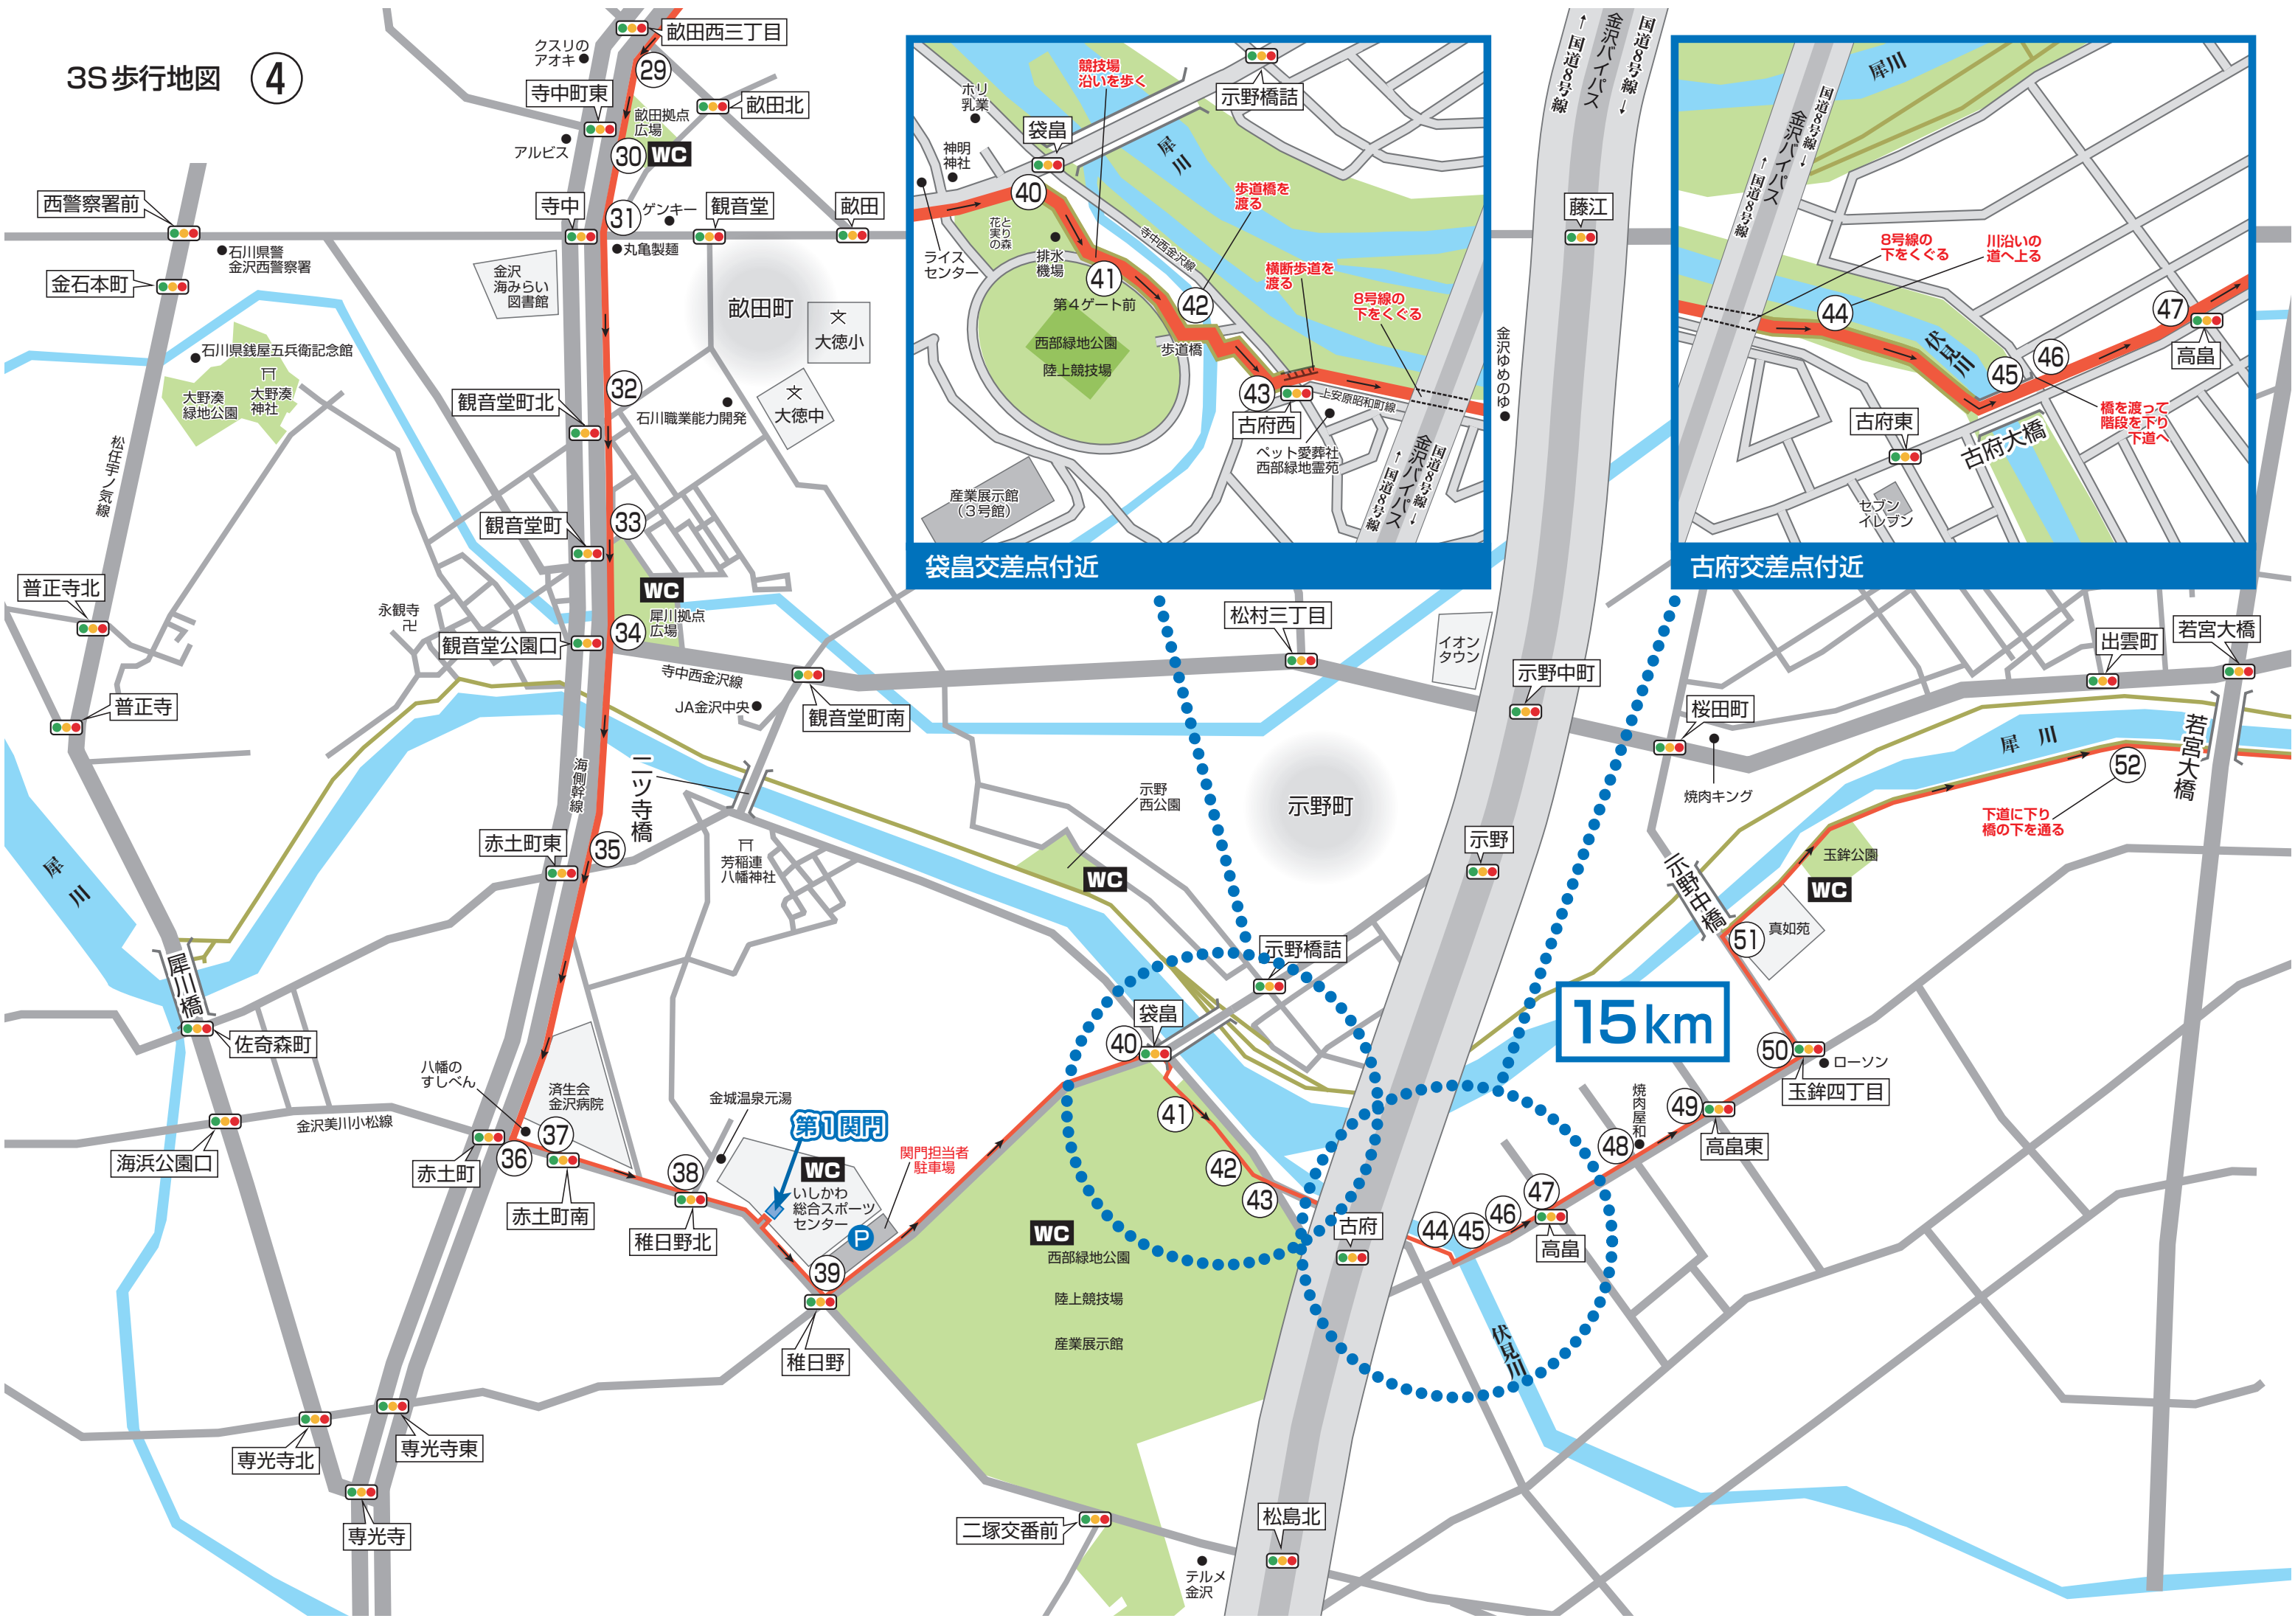

3S 歩行地図 ④

袋島交差点付近

古府交差点付近

15km

第1関門

関門担当者
駐車場

いしかわ
総合スポーツ
センター

WC
西部緑地公園

陸上競技場

産業展示館

稚日野

稚日野北

赤土町南

赤土町

赤土町東

専光寺北