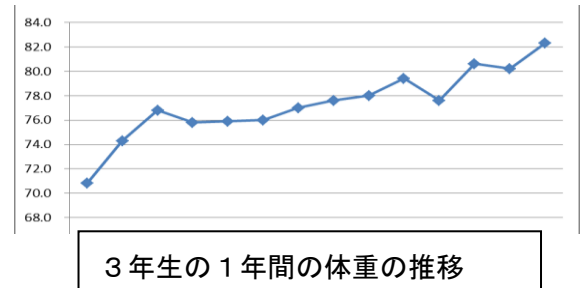

- ・**年2～3回の「関東、関西遠征」** (3月 関東遠征、6月、8月 関西遠征)
  強豪校との練習試合を重ね、良い点を学びながら甲子園で戦えるチームを目指します。
  27年度は12月に東都大学リーグ強豪校の練習に参加する遠征合宿も行いました。

がんばっている選手投票

10月順位	氏名	8月	9月	10月	11
1		220	219	198	
2		170	180	167	
3		167	175	151	
4		104	72	115	
5		87	103	109	
6		132	113	101	
7		76	58	92	
8		27	59	76	
9		32	66	71	
10		81	56	68	
11		55	42	65	
12		80	66	63	

- ・**「がんばっている選手投票」**
  様々な毎月、選手投票を実施し、選手同士で選手の頑張りを評価しあうシステムを取り入れています。自分達で自分の足りないところに気づきあい、自ら目標を立てて行動、練習できるようにしています。

- ・**「体重管理・栄養指導」**
  栄養指導と2週間に一度の体重測定を行い、3年間を見通した体づくりに取り組んでいます。昨年は1年で10kg増の選手が3人出るなど、成果がはっきり出ています。