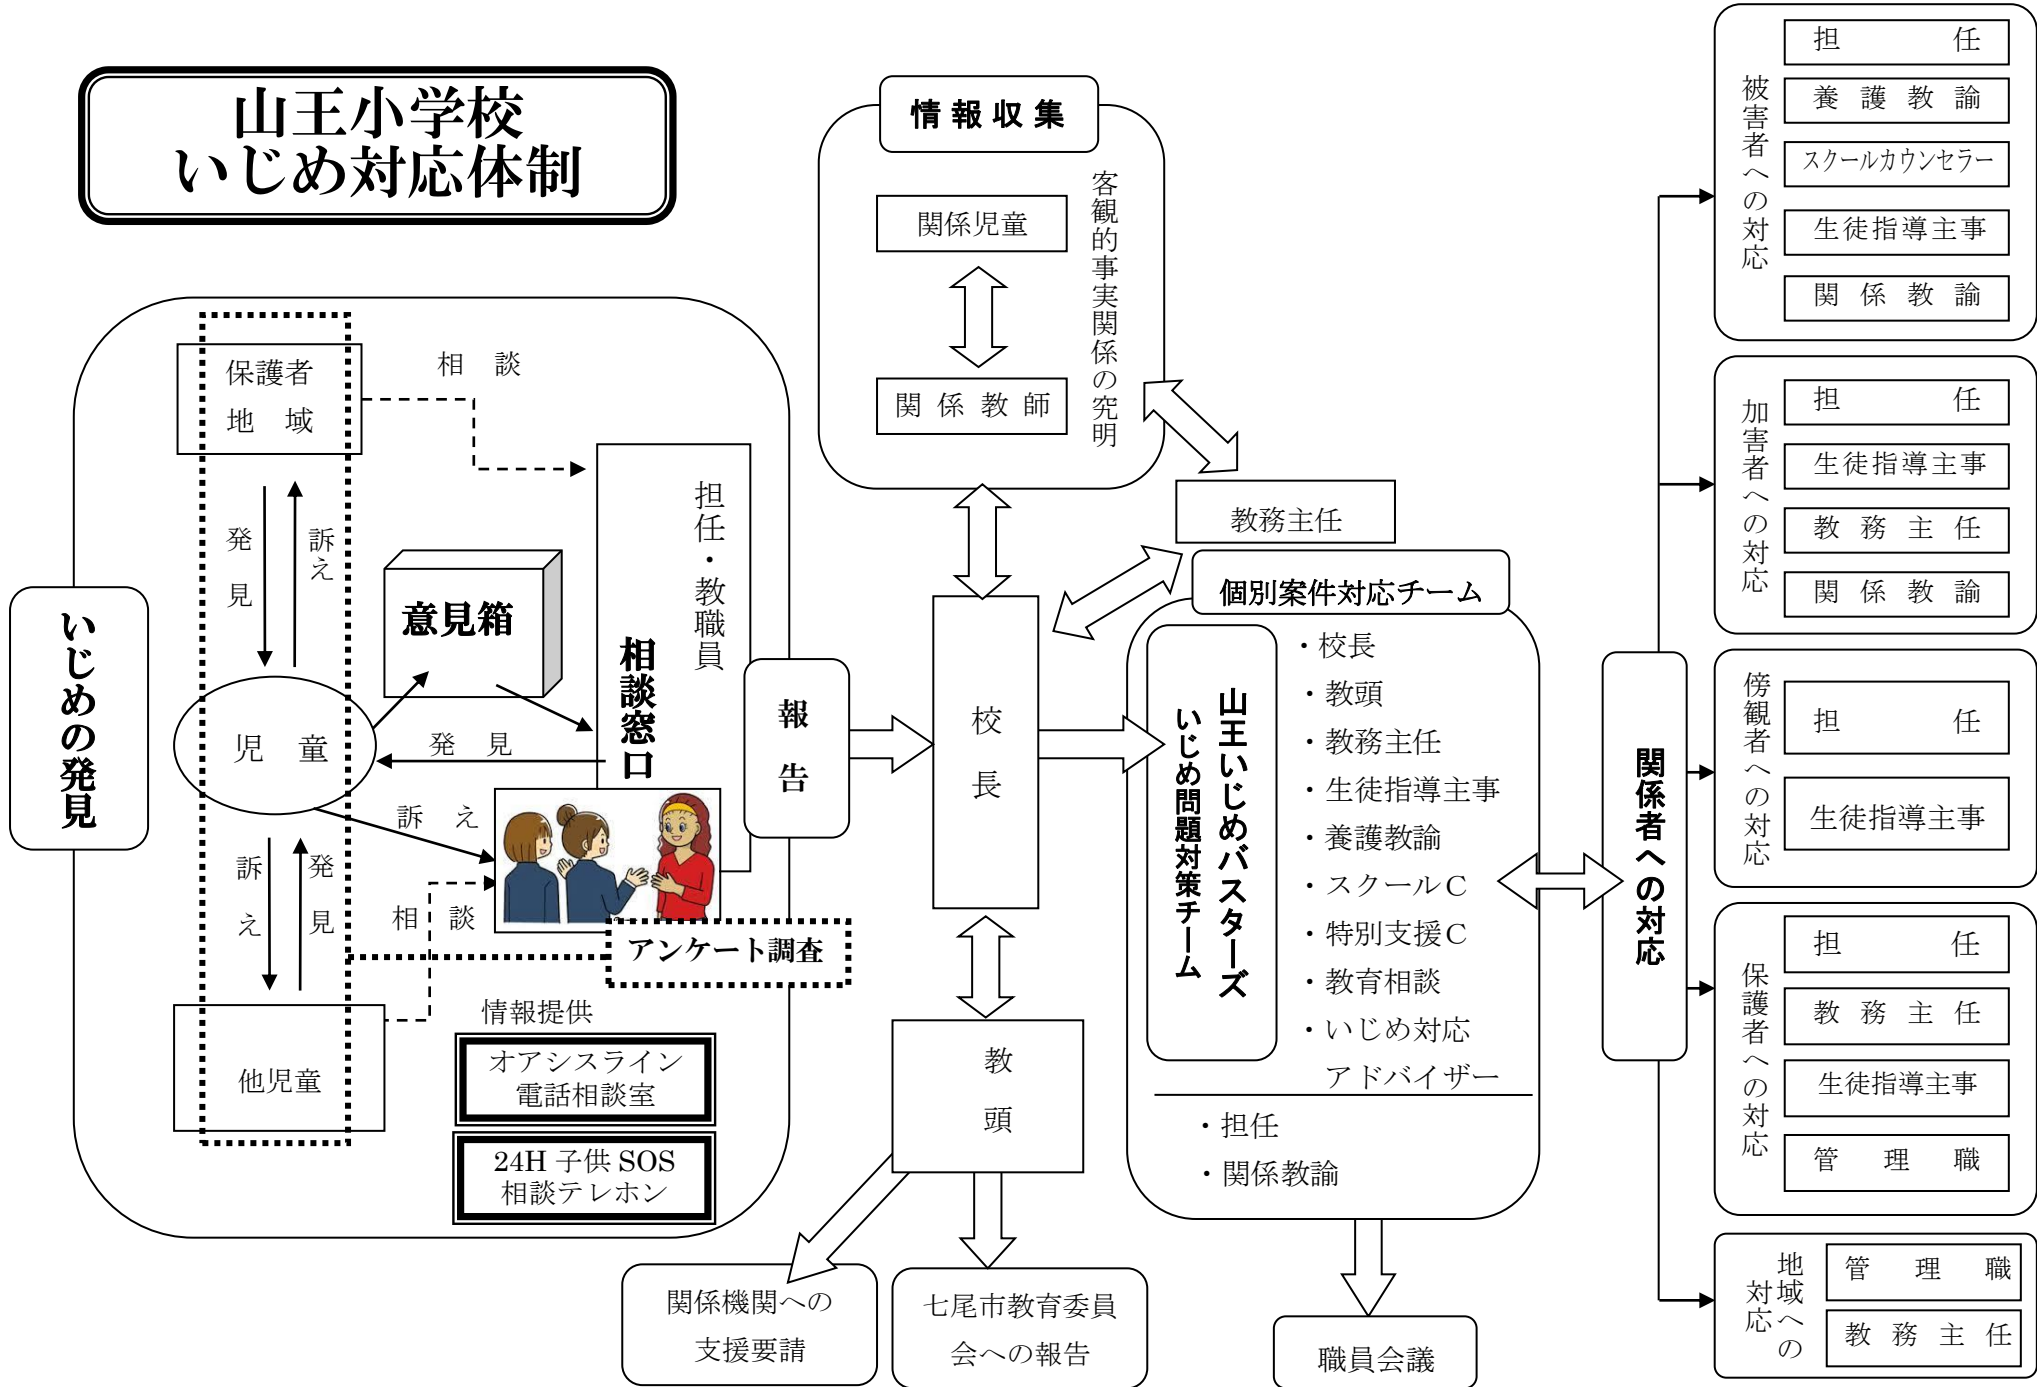

山王小学校 いじめ対応体制

- 被害者への対応
- 担任
 - 養護教諭
 - スクールカウンセラー
 - 生徒指導主事
 - 関係教諭

- 加害者への対応
- 担任
 - 生徒指導主事
 - 教務主任
 - 関係教諭

- 傍観者への対応
- 担任
 - 生徒指導主事

- 保護者への対応
- 担任
 - 教務主任
 - 生徒指導主事
 - 管理職

- 地域への対応
- 管理職
 - 教務主任

客観的事実関係の究明

- 山王いじめバスターズ**
- ・校長
 - ・教頭
 - ・教務主任
 - ・生徒指導主事
 - ・養護教諭
 - ・スクールC
 - ・特別支援C
 - ・教育相談
 - ・いじめ対応アドバイザー
- ・担任
・関係教諭

報告

校長

教頭

関係者への対応