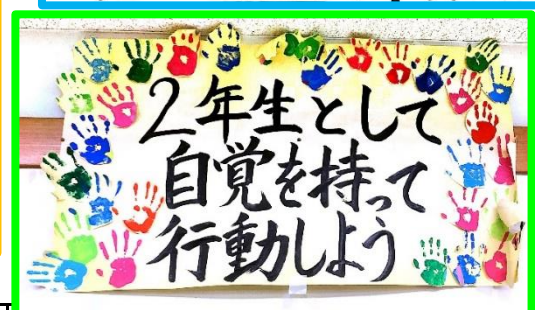

2年学年便り

志賀中学校2年
第3号
2017.6.9(金)

唐戸山相撲大会

5月30日(火)に羽咋都市相撲大会が行われました。団体戦では、準優勝という快挙を見事に成し遂げてくれました。2年生では、相撲の選手候補として3名の生徒が日々の厳しい練習に打ち込み、応援団では、吹奏楽部と11名の応援リーダーが暑い中頑張ってくれました。選手から伝わってくる熱い想いや応援団としての心構えというのは、これからの学校生活や行事でも生かせるはずです。

相撲選手	永江 隆和	竹中 樹	(奥矢 教介)			
応援リーダー	青山 沙織	押田 翔健	花島 涼太	萬年 俊行	清水 咲良	平田 蓮奈
	平山 祐雅	星場 麗羽	岡本 一竜	舩岡 諒汰朗	高橋 凜汰	森 駿介
吹奏楽部	上野 綺音	高橋 光咲	新田 サラ	乙地 実優	辻 恵美	浜野 紗雪
	細川 美侑	室坂 光咲	大和 乙姫	岡田 菜那	龍揖 志衣菜	長 萌
	谷内 志恵里	阿部 仁美	北山 実那	堂端 ゆつき	西村 綾華	

1学期も折り返しです

6月に入りました。2年生として、後輩を引っ張り、先輩をおびやかすような行動がとれていますか?時には失敗やミスもあるかもしれませんが、そこでやる気をなくすのではなく、自分の成長を信じて、諦めずに努力することが大切です。

「2年生はやっぱり違うな!」そう言われる学年でありたいですね。

学級目標

- 1組 「Share Happy! ~みんなで幸せを分け合おう~」
- 2組 「2年生として自覚を持って行動しよう」
- 3組 「笑顔 礼儀 団結 We are super students」
- 4組 「全力挑戦 ~Dreams come true together ~」