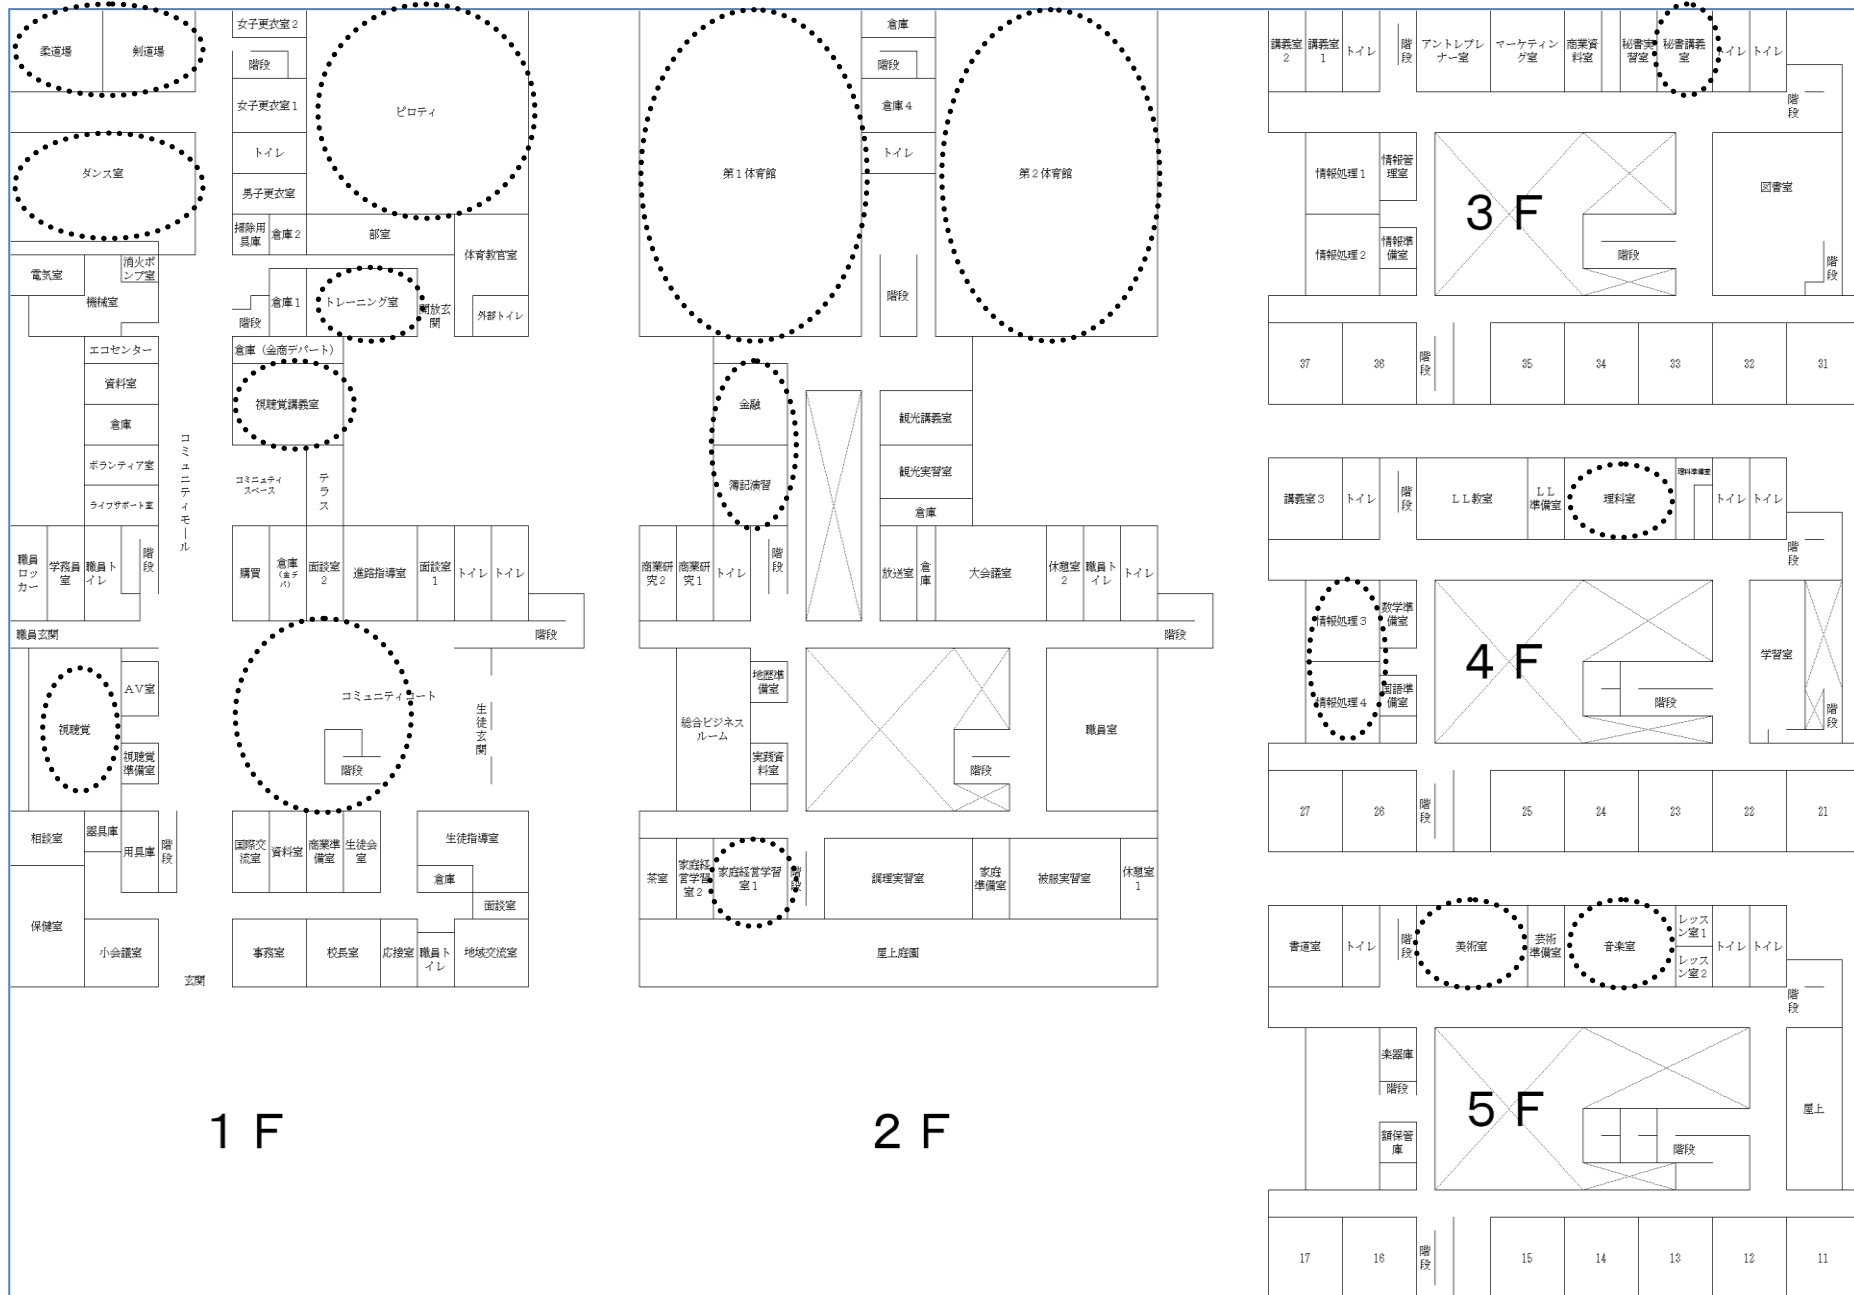

部活動 活動予定一覧

| 部 名 | | 場所 (晴天) | | 場所 (雨天) | | | | |
|----------|---|-----------|-----------|-----------|-----------|--------|------|------|
| 合 | 唱 | 音楽室 | (5階) | 音楽室 | (5階) | | | |
| 写 | 真 | 理科室 | (4階) | 理科室 | (4階) | | | |
| 吹 | 奏 | 楽 | 視聴覚講義室 | (1階) | 視聴覚講義室 | (1階) | | |
| か | る | た | 家庭経営学習室1 | (2階) | 家庭経営学習室1 | (2階) | | |
| 茶 | | 道 | 家庭経営学習室1 | (2階) | 家庭経営学習室1 | (2階) | | |
| 珠 | 算 | ・ | 電 | 卓 | 金融室 | (2階) | 金融室 | (2階) |
| ワ | ー | プ | ロ | 情報処理室4 | (4階) | 情報処理室4 | (4階) | |
| 簿 | 記 | 研 | 究 | 簿記演習室 | (2階) | 簿記演習室 | (2階) | |
| 秘 | 書 | 検 | 定 | 秘書講義室 | (3階) | 秘書講義室 | (3階) | |
| 観 | 光 | 研 | 究 | 観光講義室 | (2階) | 観光講義室 | (2階) | |
| 陸 | | 上 | コミュニティコート | (1階) | コミュニティコート | (1階) | | |
| 駅 | 伝 | 卯辰山 | (外) | ランニングロード | (3階) | | | |
| | | 市営陸上グラウンド | (外) | | | | | |
| 男 | 子 | 卓 | 球 | ダンス室 | (1階) | ダンス室 | (1階) | |
| 女 | 子 | 卓 | 球 | ダンス室 | (1階) | ダンス室 | (1階) | |
| 男子バレーボール | | 第2体育館 | (2階) | 第2体育館 | (2階) | | | |
| ソフトボール | | 工学部グラウンド | (外) | 廊下 | (1階) | | | |
| | | | | ピロティ | (1階) | | | |
| ハンドボール | | 第2体育館 | (2階) | 第2体育館 | (2階) | | | |
| ソフトテニス | | 金商テニスコート | (外) | 廊下 | (1階) | | | |
| | | | | ランニングロード | (3階) | | | |
| 野 | | 工学部グラウンド | (外) | 廊下 | (1階) | | | |
| | | | | ランニングロード | (3階) | | | |
| サッカー | | ピロティ | (外) | ピロティ | (1階) | | | |
| チアリーディング | | コミュニティコート | (1階) | コミュニティコート | (1階) | | | |
| 少林寺拳法 | | 柔道場 | (1階) | 柔道場 | (1階) | | | |
| 剣 | | 道 | 剣道場 | (1階) | 剣道場 | (1階) | | |

※ ランニングロードはピロティ横の階段を3階へ上る

1 F

2 F

5 F