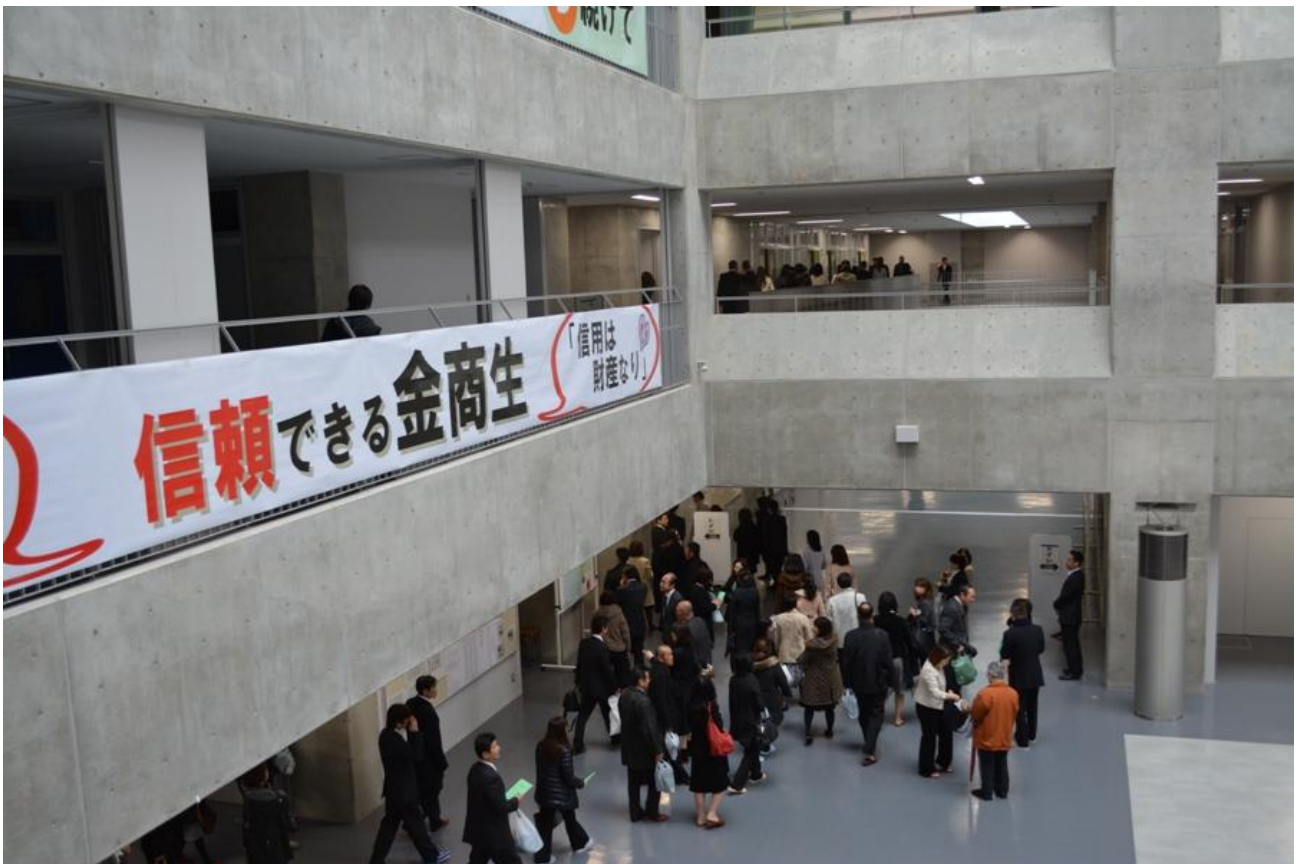

2015/3/1 卒業式① 会場：第1体育館
保護者控え室：1階視聴覚室 ～9:20

天候：雨・積雪なし

2015/3/1 卒業式① 会場：第1体育館
保護者受付：コミュニティーコート

保護者入場 9:20～9:45

2015/3/1 卒業式① 会場：第1体育館
来賓入場：9:50～9:55

卒業生入場 9:55～10:00

卒業式式次第