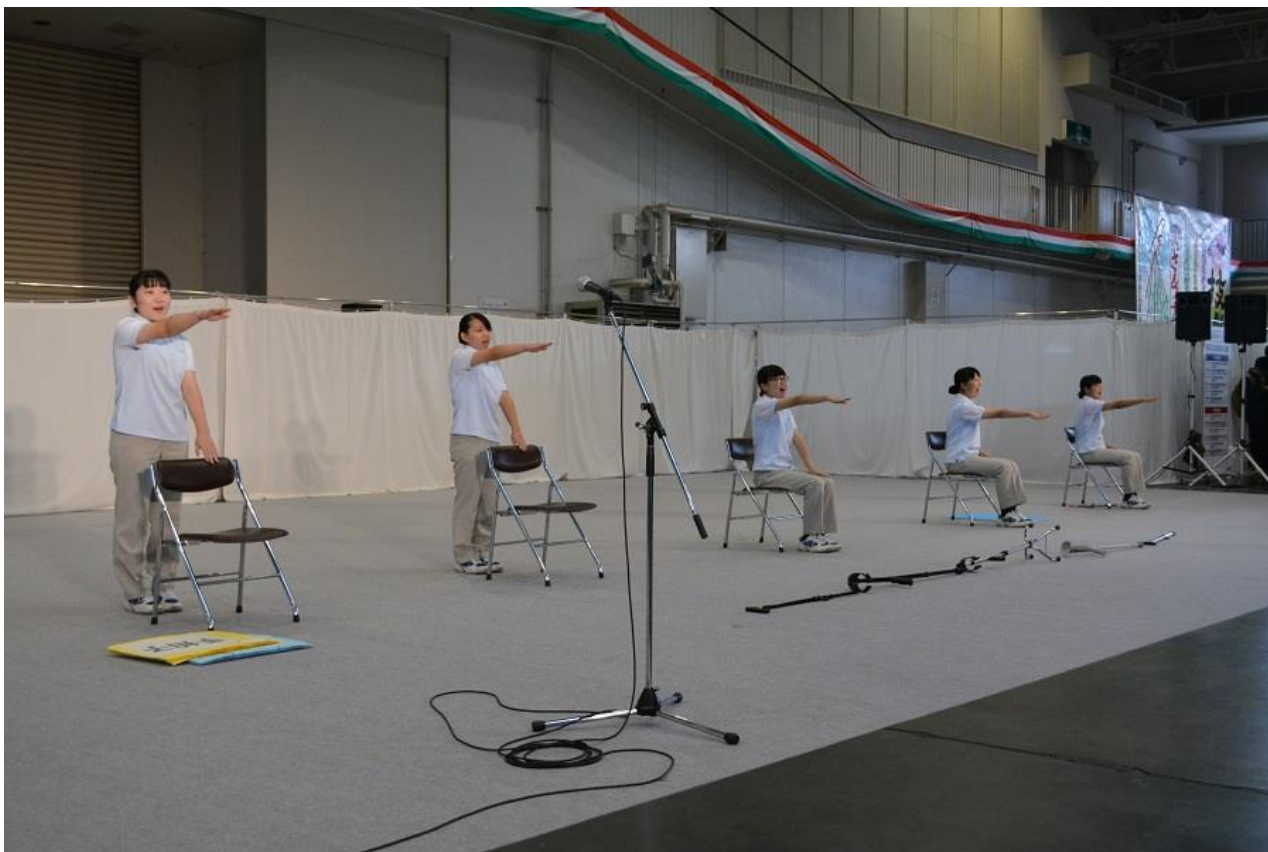

2016/11/6 金商デパート③ 2日目 参加・交流イベント 会場：石川県産業展示館 3号館
石川県立工業高等学校 吹奏楽部&チアリーダー同好会
(吹奏楽部ミニコンサートとチアリーダーの演技)

2016/11/6 金商デパート③ 2日目 参加・交流イベント 会場：石川県産業展示館 3号館
石川県立田鶴浜高等学校 ころばぬ先の杖‘S’
(ロコモティブシンドローム予防体操の実演)

2016/11/6 金商デパート③ 2日目 参加・交流イベント 会場：石川県産業展示館 3号館
石川県立市立工業高等学校 チアリーダー部
(チアリーダーの演技)