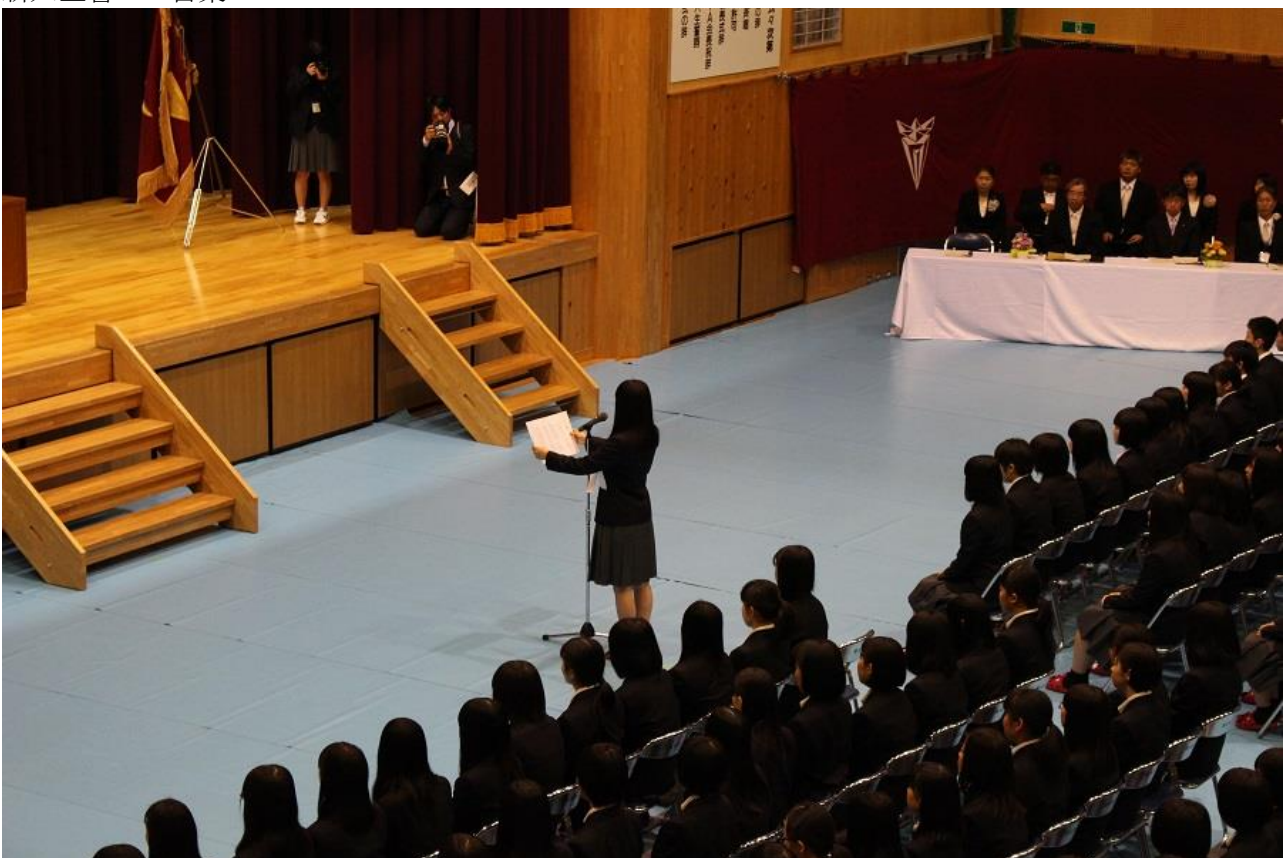

12:00～受付 コミュニティーコート

2017/4/10 入学式 会場：第1体育館  
13:00 新入生入場

開式

2017/4/10 入学式 会場：第1体育館  
国歌斉唱

学校長式辞 友田孝校長

新入生誓いの言葉

2017/4/10 入学式 会場：第1体育館  
校歌披露（合唱部+吹奏楽部+野球部）

新入生退場