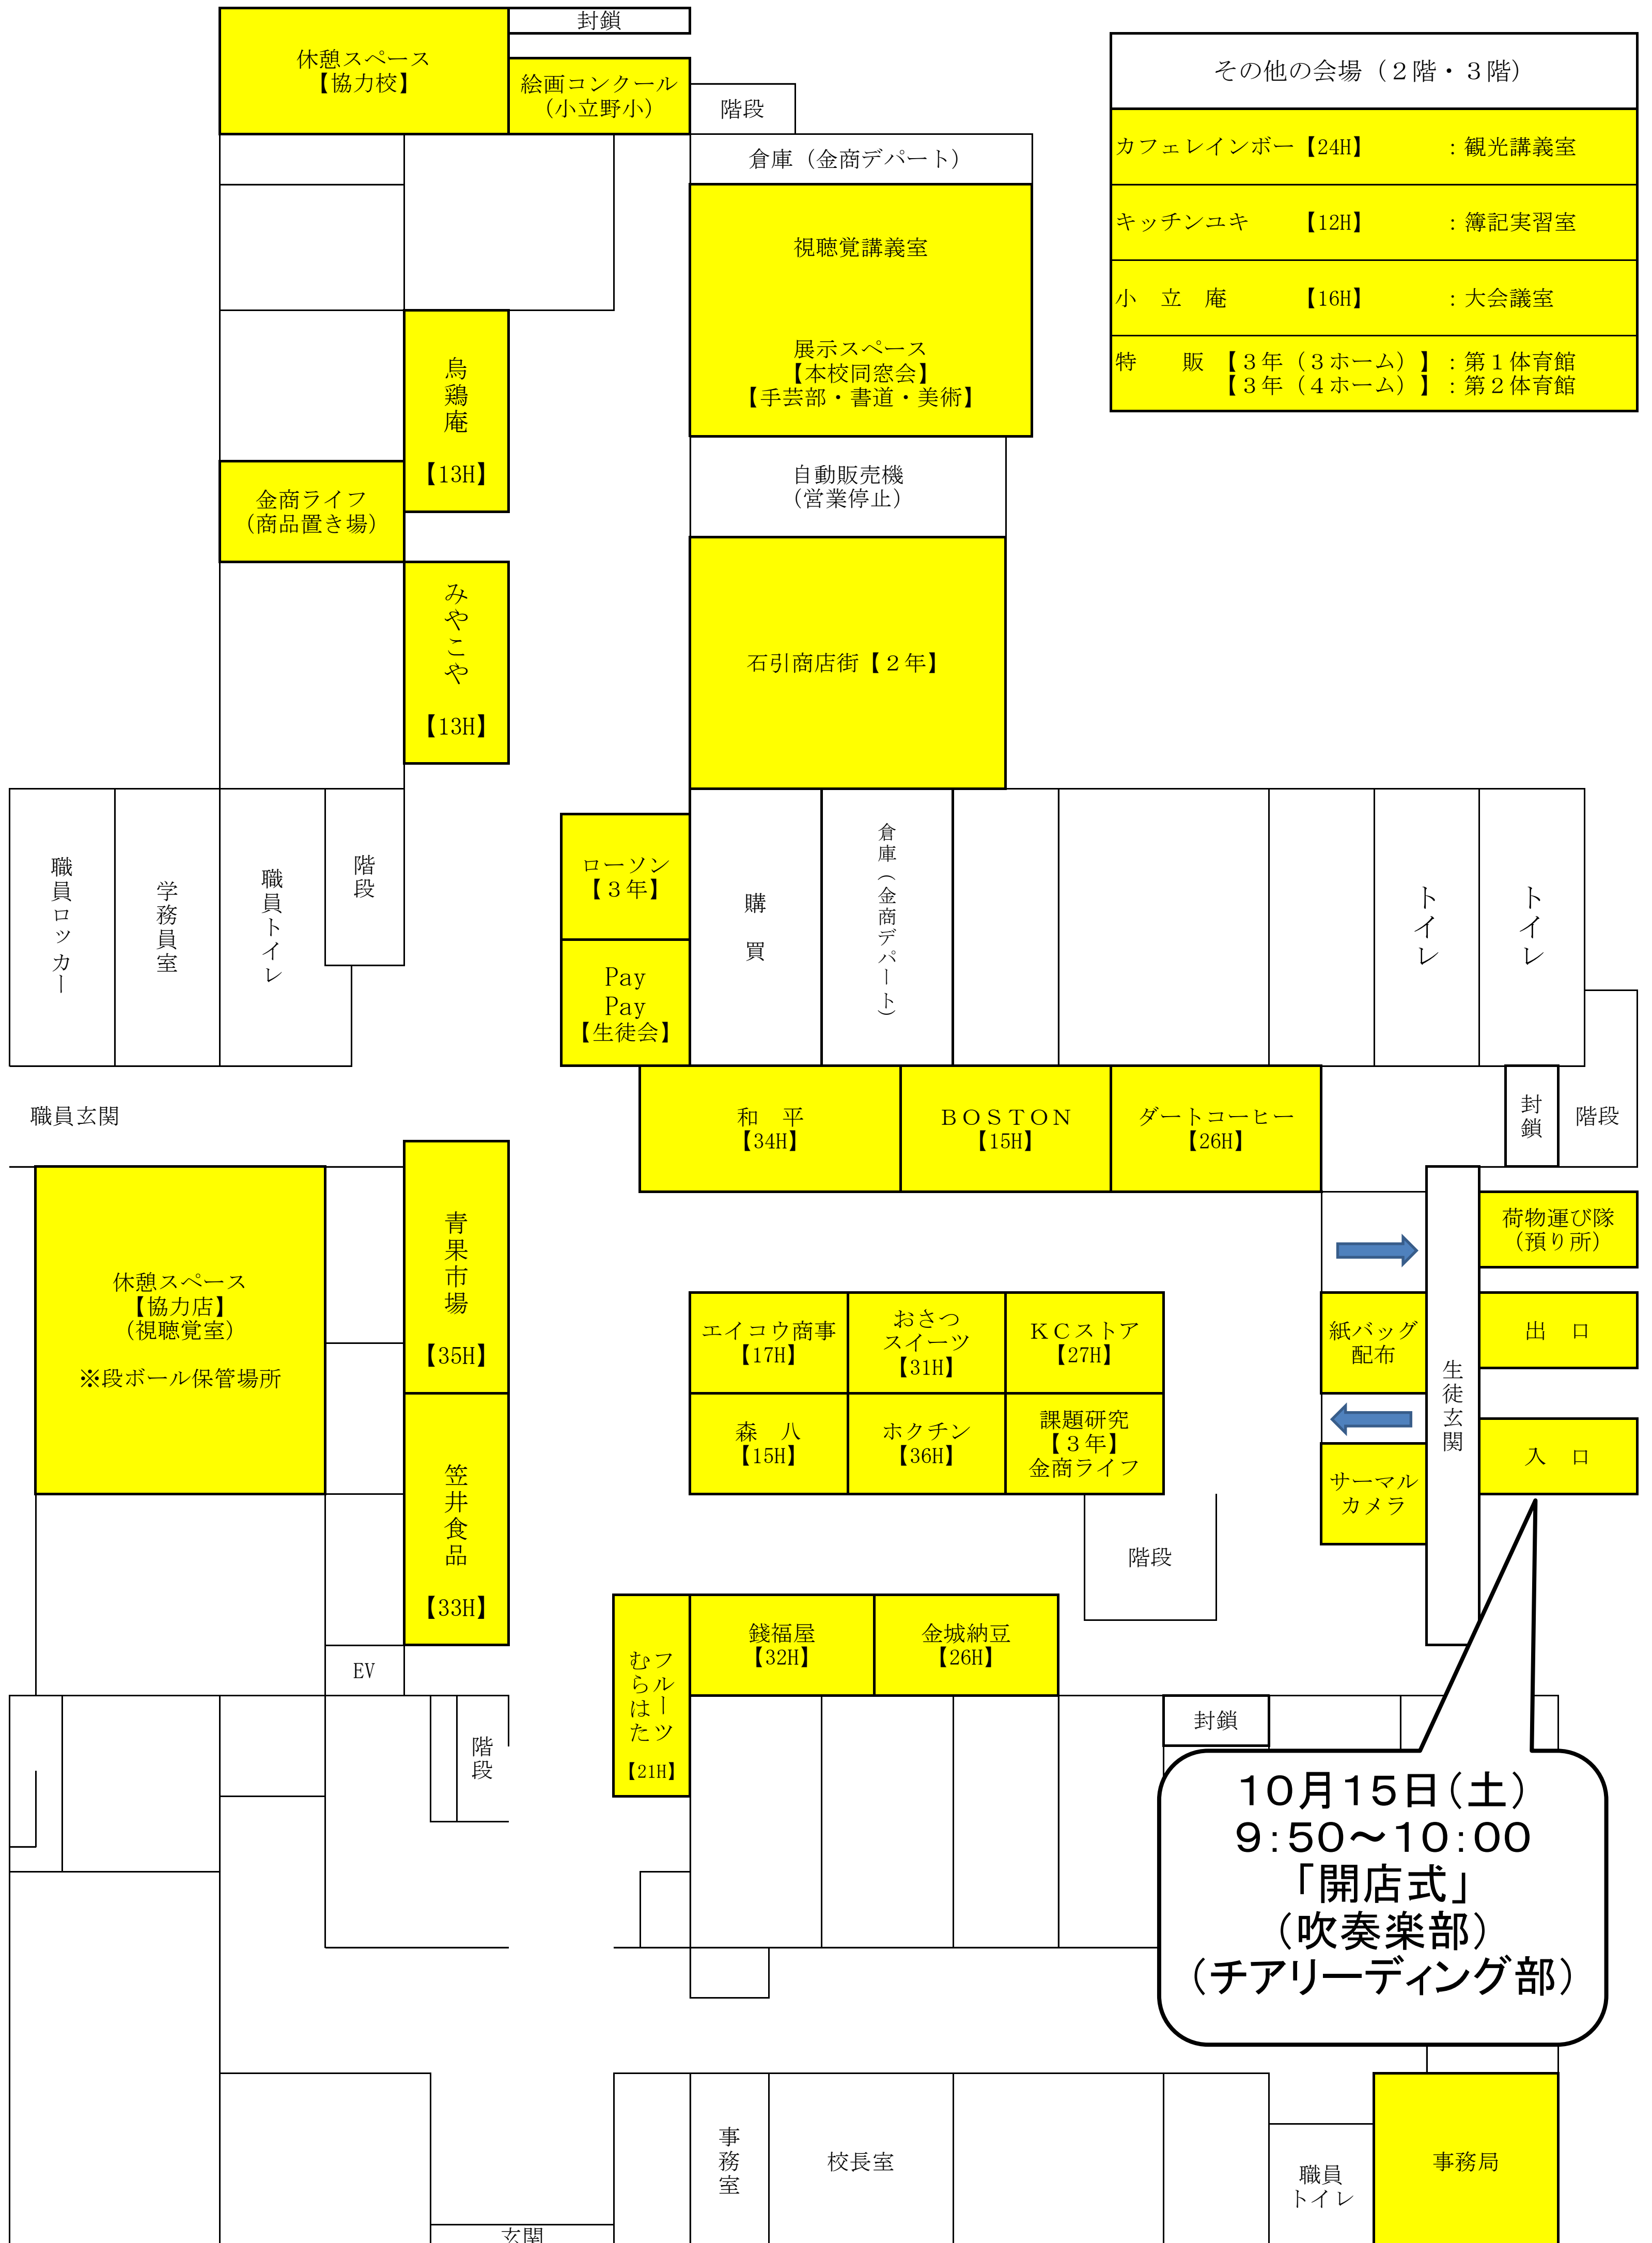

第1・第2販売会場（1階 コミュニティコート・コミュニティモール）

第3販売会場（2階 第1体育館）

ステージ発表（吹奏楽部・チアリーディング部）

観覧スペース
（ステージ発表用）
（注）飲食不可、立ち見のみ
【椅子は置かない】

特 販
【3年】

特 販
【3年】

特 販
【3年】

10月15日（土）・16日（日）
「ステージ発表」

（チアリーディング部） 10：45～
（吹奏楽部） 14：15～

KCストア
（ドリンク）
（パン）
（金商焼き）
【27H】

壺焼きいも
【17H】

丸福栄
【22H】

ニシナガ商会
【14H】

芝寿し
【25H】

ファイテン
【23H】

香 屋
【22H】

ミスタードーナツ
【11H】

第4販売会場（2階 第2体育館）

盲学校 ※10/15（土）のみ	明和特別支援学校 ※10/15（土）のみ ・ いしかわ特別 支援学校 ※10/16（日）のみ	愛育学園	特 販 【3年】	特 販 【3年】	特 販 【3年】	特 販 【3年】
たが屋 【23H】	大聖寺実業高校		輪島高校 ※10/15（土）のみ ・ 小松商業高校 ※10/16（日）のみ		グロリアストリート (PTAスペース) 【21H】	
KCストア (ドリンク) (パン) (金商焼き) 【27H】	お菓子処美福 【37H】		水野シューズ 【25H】			
メルセデス・ベンツ金沢 【14H】	モリワン 【11H】					
3.0	3.0	3.0	3.0	3.0	3.0	5.5
金商ライフ サポート (王座金商)	若草作業所 【販売課】	あけぼの 作業所 【販売課】	アジール 【販売課】	パトリ ・ 精華学園 【販売課】	海洋プラス ティック ・ ラタス クラブ ・ カエル デザイン 【販売課】	