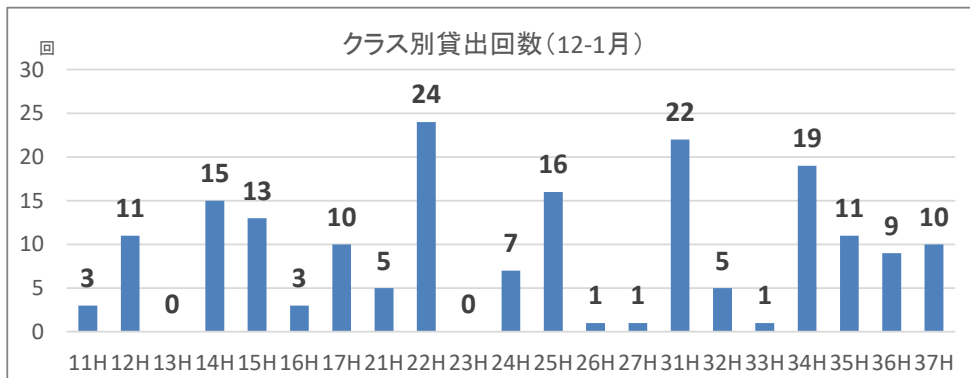

銃とチョコレート/乙一著

怪盗によって奪われた財宝のありかを探る少年リンツの冒険譚。リンツは怪盗ゴティバvs.名探偵ロイズにあらたな展開をもたらす証拠を持っていた。

ありがとう
ございました

河村(株)様より下記の資料を寄贈いただきました。
北國新聞縮刷版DVD 令和4年10月号
*社長をはじめ社員の皆様の多くが本校の卒業生という会社です。

図書館利用統計 (R4.12.1~1.31)

生徒貸出総数 186冊
開館日数 33日
1日平均貸出数 5.6冊
入館者数 1,302人