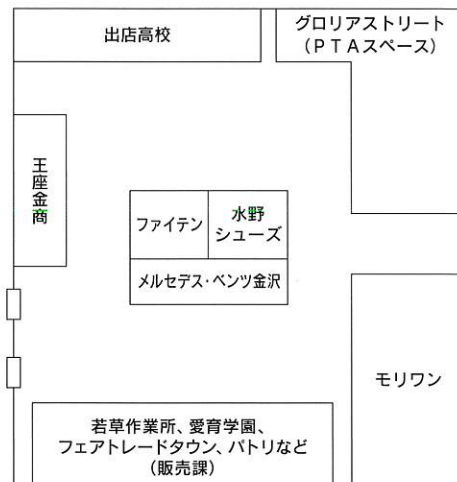

おもてなしには心を 接客には感謝を

テーマ/1年1組 宮野珠奈 画/3年4組 小林にこり

石川県立金沢商業高等学校

会場案内図

2 F

1 F

第3販売会場 (2階 第1体育館)

第4販売会場 (2階 第2体育館)

第2販売会場 (1階 コミュニティモール)

その他の会場 (2階)

カフェレインボー	観光講義室
キッチンユキ	簿記実習室、金融室
麵屋大河	大会議室、被服実習室、職員室前
茶道部	和室 (20日のみ)

正面玄関
10月19日 (土) 9:50~10:00
「開店式」
吹奏楽部

第1販売会場 (1階 コミュニティコート)

金沢町家 加賀の薫香 **香屋**

9:30~17:30
火曜定休日有

〒920-0855 石川県金沢市武蔵町10番1号
TEL (076) 260-1139 FAX (076) 260-1228
info@ko-ya.net