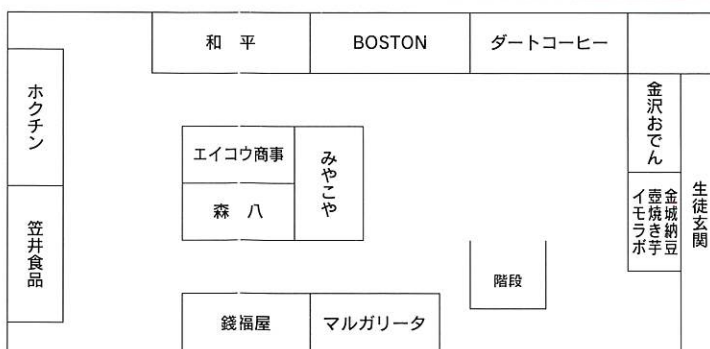

おもてなしには心を 接客には感謝を

テーマ/1年1組 宮野珠奈 画/3年4組 小林にこり

石川県立金沢商業高等学校

会場案内図

2 F

1 F

第3販売会場 (2階 第1体育館)

第4販売会場 (2階 第2体育館)

第2販売会場 (1階 コミュニティモール)

その他の会場 (2階)

カフェレインボー	観光講義室
キッチンユキ	簿記実習室、金融室
麵屋大河	大会議室、被服実習室、職員室前
茶道部	和室 (20日のみ)

正面玄関
10月19日 (土) 9:50~10:00
「開店式」
吹奏楽部

第1販売会場 (1階 コミュニティコート)

金沢町家 加賀の薫香 **香屋**

9:30~17:30
火曜定休日有

〒920-0855 石川県金沢市武蔵町10番1号
TEL (076) 260-1139 FAX (076) 260-1228
info@ko-ya.net