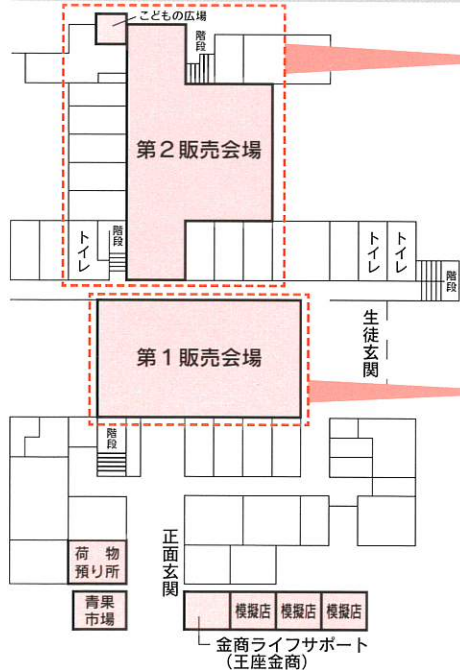

おもてなしには心を 接客には感謝を

テーマ/1年1組 宮野珠奈 画/3年4組 小林にこり

石川県立金沢商業高等学校

会場案内図

2 F

1 F

第3販売会場 (2階 第1体育館)

第4販売会場 (2階 第2体育館)

第2販売会場 (1階 コミュニティモール)

その他の会場 (2階)

カフェレインボー	観光講義室
キッチンユキ	簿記実習室、金融室
麵屋大河	大会議室、被服実習室、職員室前
茶道部	和室 (20日のみ)

正面玄関
10月19日 (土) 9:50~10:00
「開店式」
吹奏楽部

第1販売会場 (1階 コミュニティコート)

金沢町家 加賀の薫香 **香屋**

9:30~17:30
火曜定休日有

〒920-0855 石川県金沢市武蔵町10番1号
TEL (076) 260-1139 FAX (076) 260-1228
info@ko-ya.net