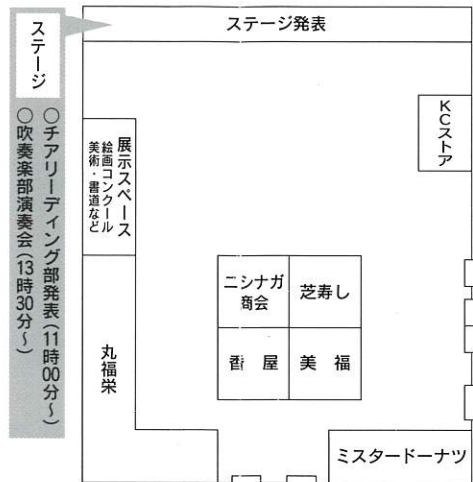

おもてなしには心を 接客には感謝を

テーマ/1年1組 宮野珠奈 画/3年4組 小林にこり

石川県立金沢商業高等学校

会場案内図

2 F

1 F

第3販売会場 (2階 第1体育館)

第4販売会場 (2階 第2体育館)

第2販売会場 (1階 コミュニティモール)

その他の会場 (2階)

カフェレインボー	観光講義室
キッチンユキ	簿記実習室、金融室
麵屋大河	大会議室、被服実習室、職員室前
茶道部	和室 (20日のみ)

正面玄関
10月19日 (土) 9:50~10:00
「開店式」
吹奏楽部

第1販売会場 (1階 コミュニティコート)

金沢町家 加賀の薫香 **香屋**

9:30~17:30
火曜定休日有

〒920-0855 石川県金沢市武蔵町10番1号
TEL (076) 260-1139 FAX (076) 260-1228
info@ko-ya.net