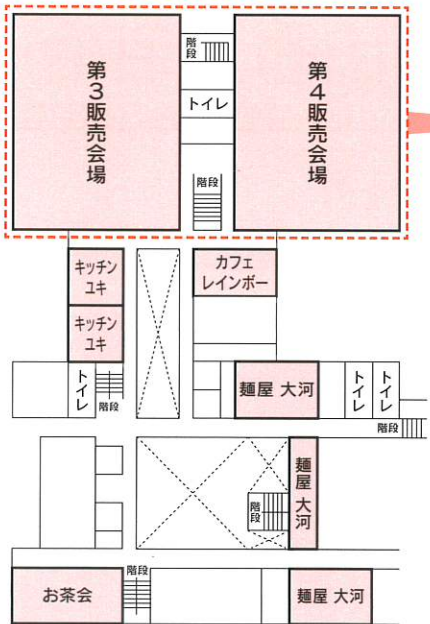

おもてなしには心を 接客には感謝を

テーマ/1年1組 宮野珠奈 画/3年4組 小林にこり

石川県立金沢商業高等学校

会場案内図

2 F

1 F

第3販売会場 (2階 第1体育館)

第4販売会場 (2階 第2体育館)

第2販売会場 (1階 コミュニティモール)

その他の会場 (2階)

カフェレインボー	観光講義室
キッチンユキ	簿記実習室、金融室
麵屋大河	大会議室、被服実習室、職員室前
茶道部	和室 (20日のみ)

正面玄関
10月19日 (土) 9:50~10:00
「開店式」
吹奏楽部

第1販売会場 (1階 コミュニティコート)

金沢町家 加賀の薫香 **香屋**

9:30~17:30
火曜定休日有

〒920-0855 石川県金沢市武蔵町10番1号
TEL (076) 260-1139 FAX (076) 260-1228
info@ko-ya.net