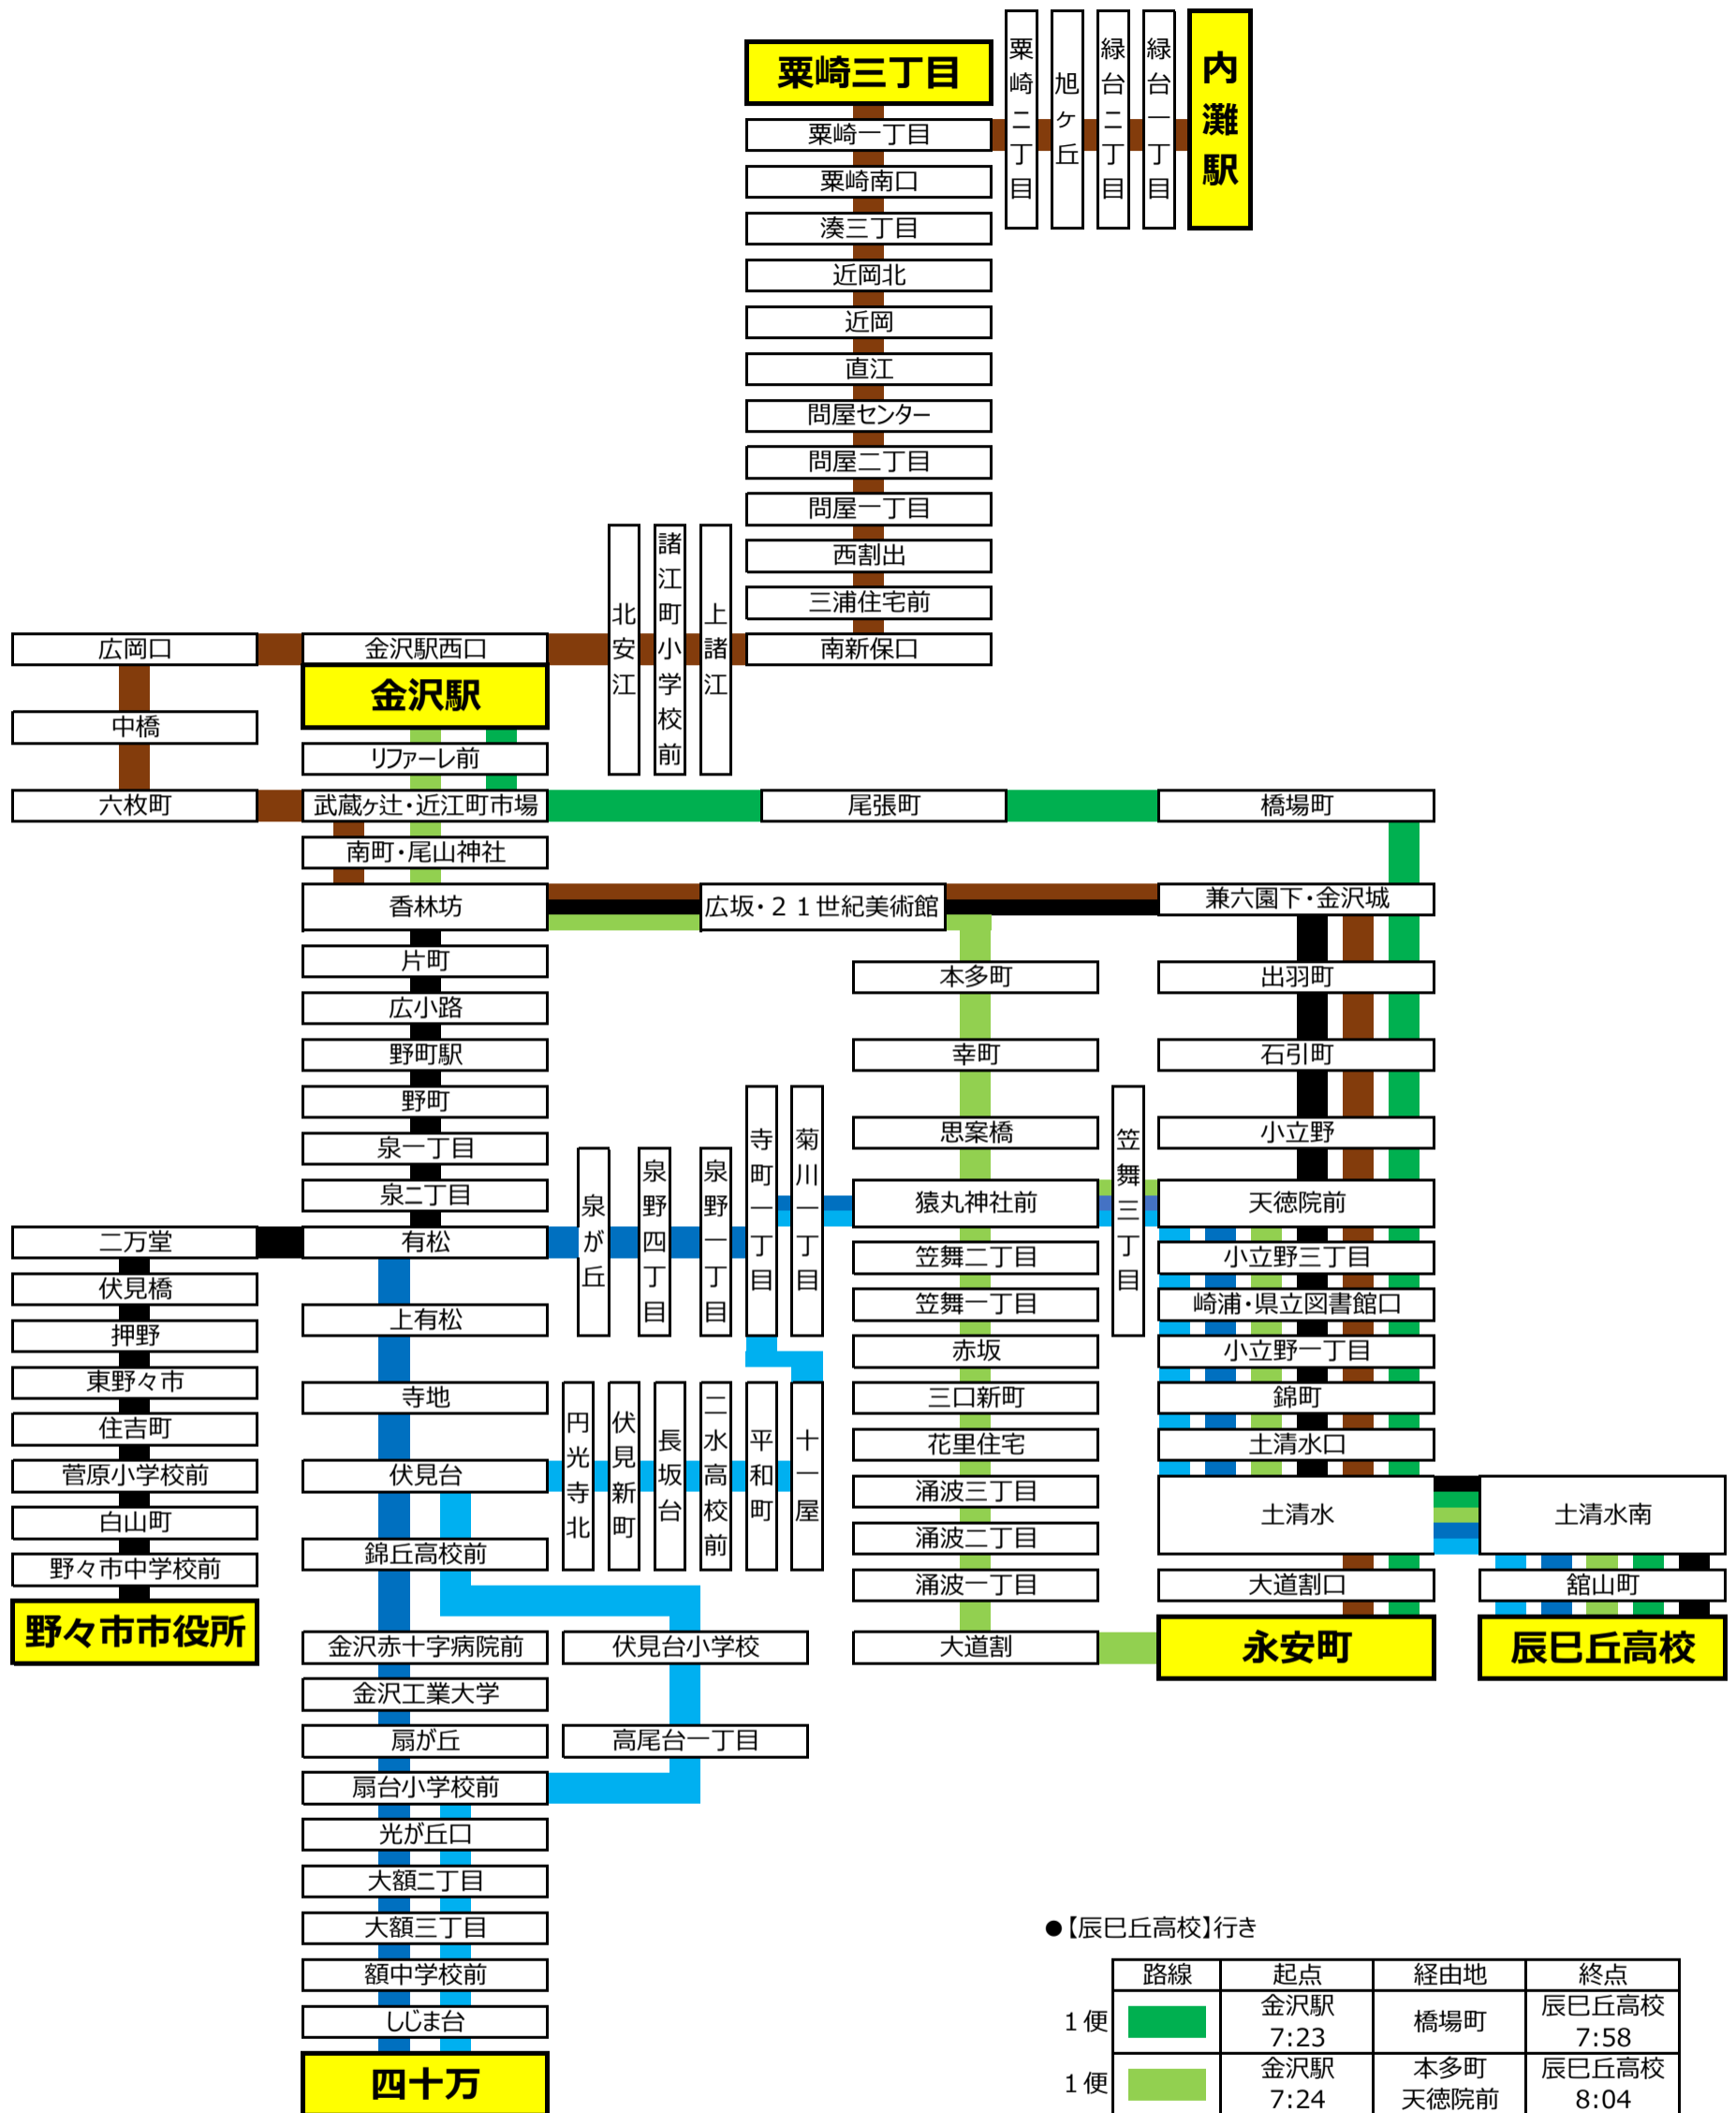

「辰巳丘高校」「永安町」着 バス路線図（行き）

●【辰巳丘高校】行き

路線	起点	経由地	終点
1便	金沢駅 7:23	橋場町	辰巳丘高校 7:58
1便	金沢駅 7:24	本多町 天徳院前	辰巳丘高校 8:04
1便	緑が丘十丁目 6:46	四十万・有松 天徳院前	辰巳丘高校 8:17
1便	四十万 7:00	二水高校前 天徳院前	辰巳丘高校 8:01
2便	野々市市役所 6:51 7:09	有松・香林坊 小立野	辰巳丘高校 7:49 8:11

●【永安町】下車

路線	起点	経由地	終点
	金沢駅	橋場町	東部車庫
	金沢駅	本多町	東部車庫 金沢学院大
	内灘駅 粟崎三丁目	金沢駅西口 香林坊	東部車庫