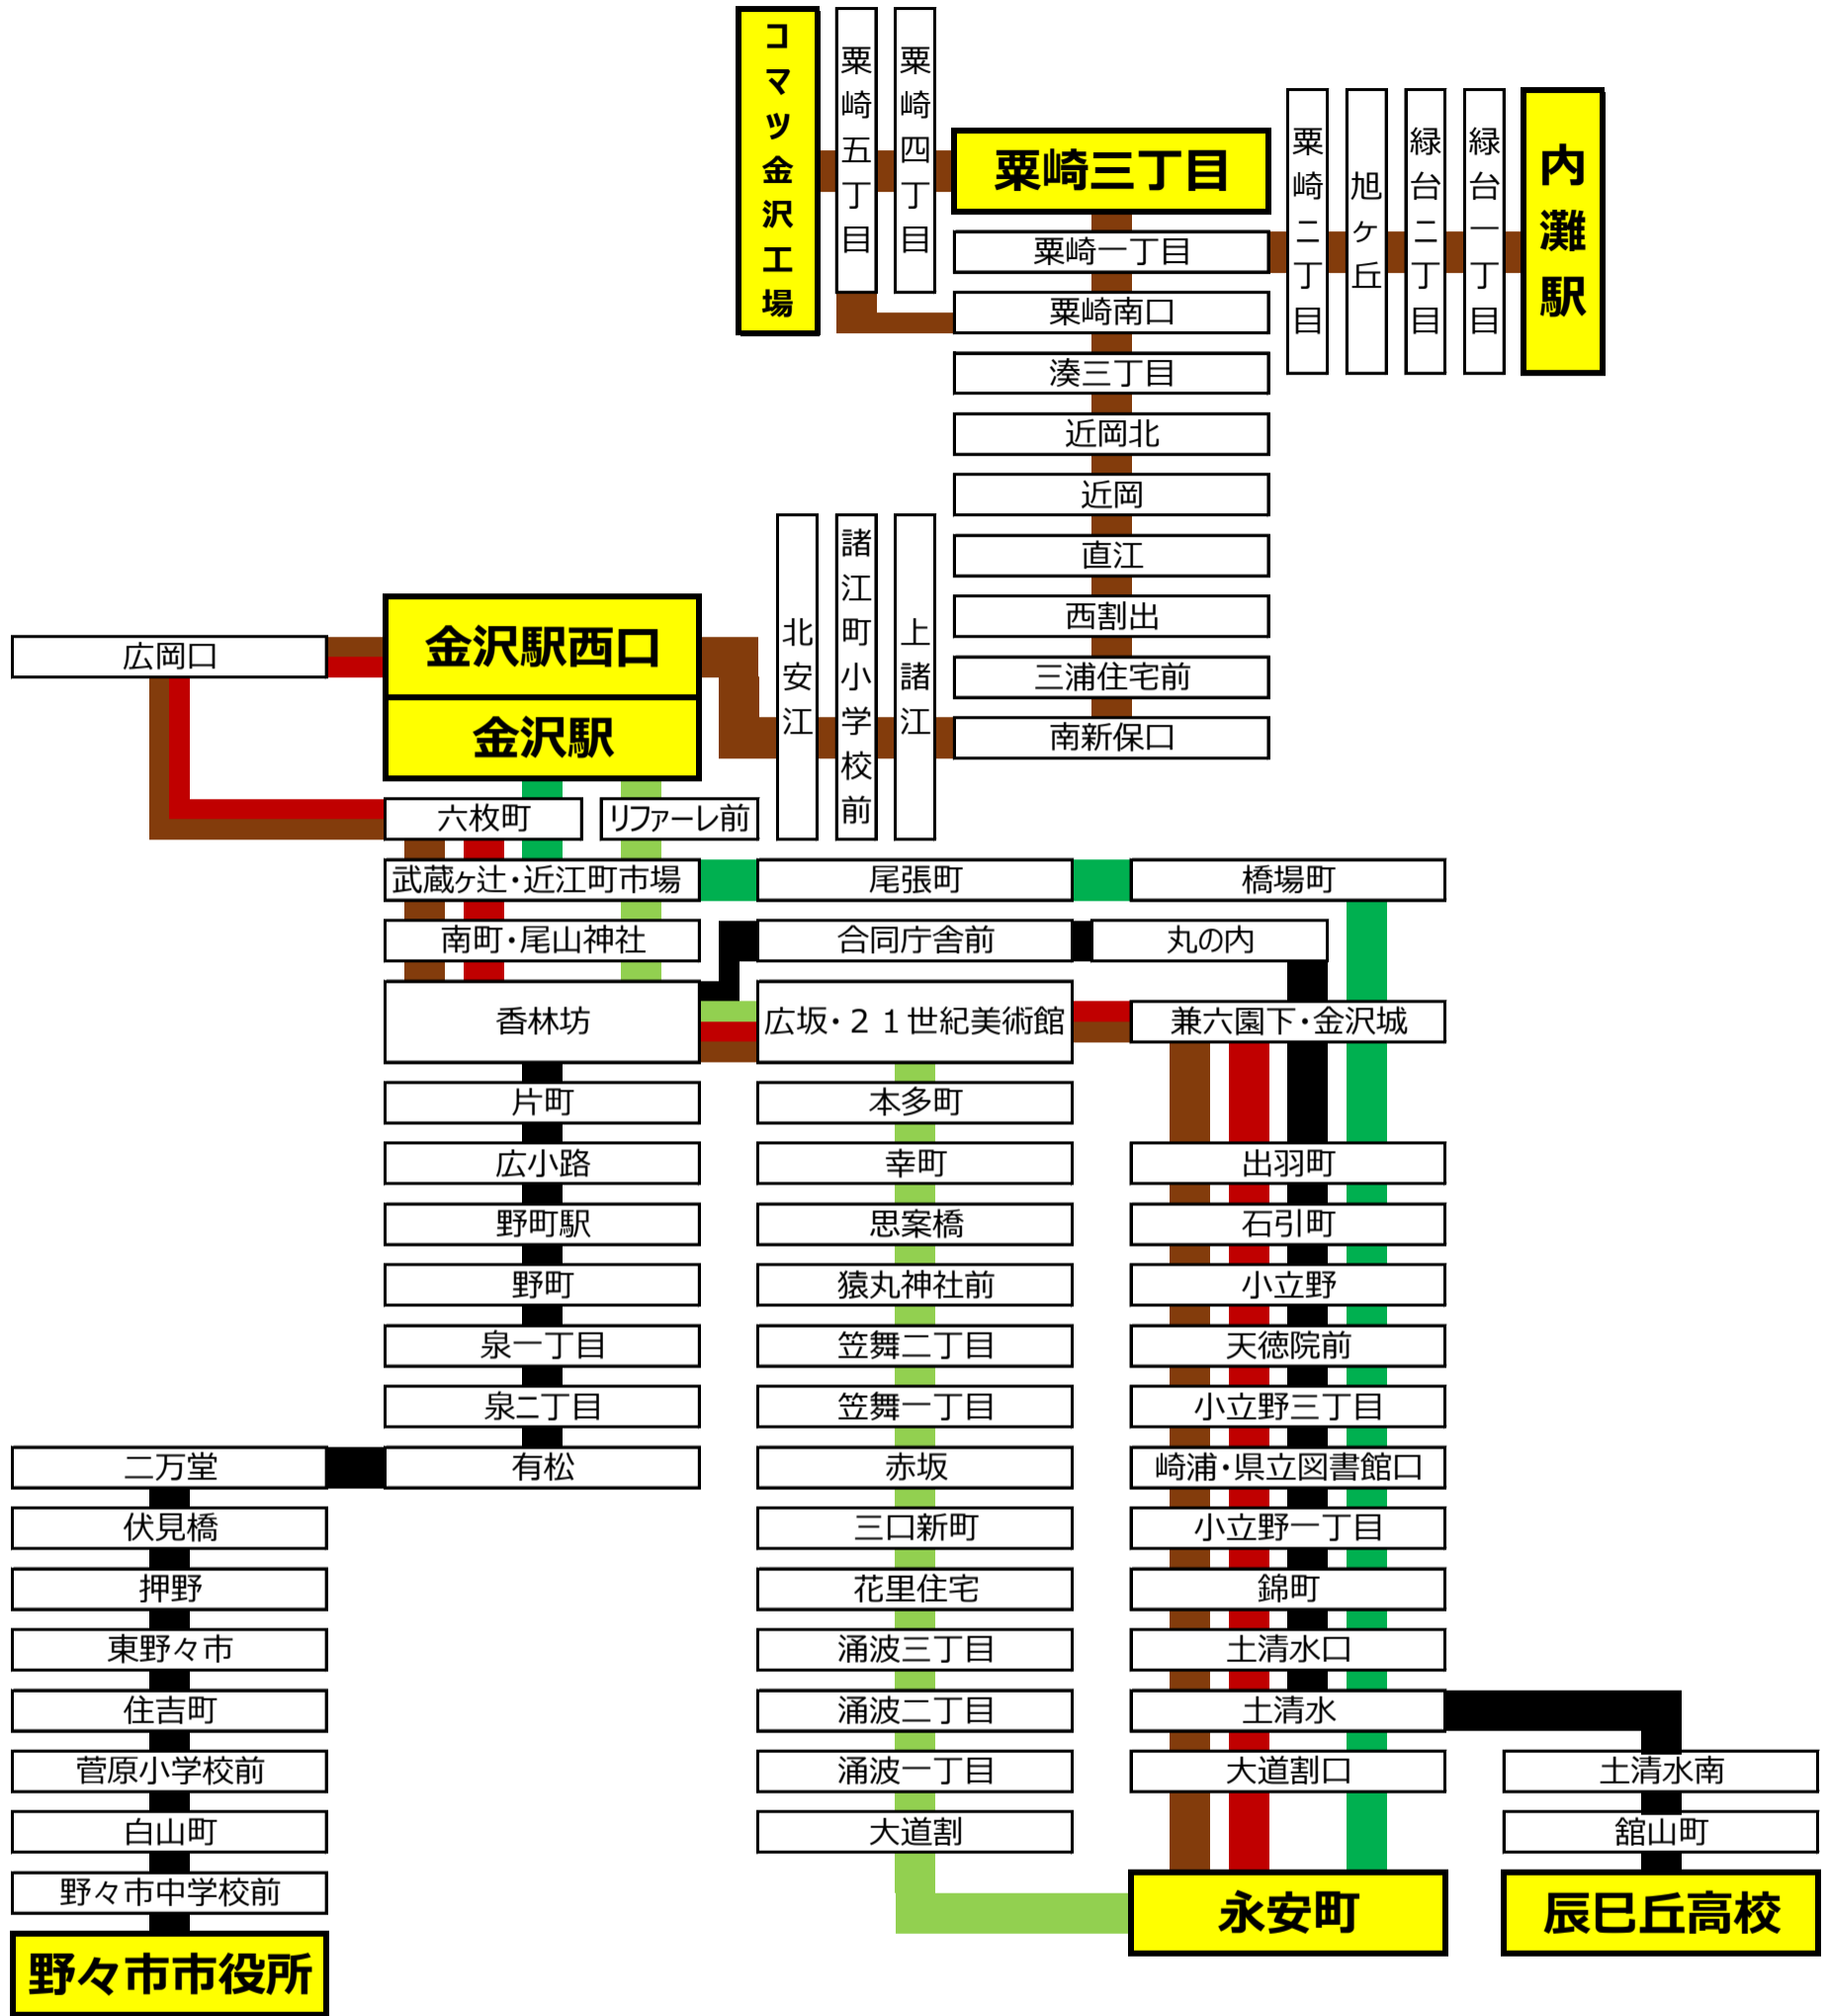

「辰巳丘高校」「永安町」バス路線図（帰り）

●【辰巳丘高校】発

路線	起点	経由地	終点
■	辰巳丘高校	小立野 香林坊・有松	野々市市役所
	16:00		17:15
	16:35		17:45

●【永安町】乗車

路線	起点	経由地	終点
■	東部車庫 金沢学院大	香林坊	金沢駅西口
■	上辰巳 東部車庫 金沢学院大	橋場町	金沢駅
■	東部車庫 金沢学院大	香林坊 金沢駅西口	内灘駅 コマツ金沢工場 栗崎三丁目
■	東部車庫 金沢学院大	本多町	金沢駅