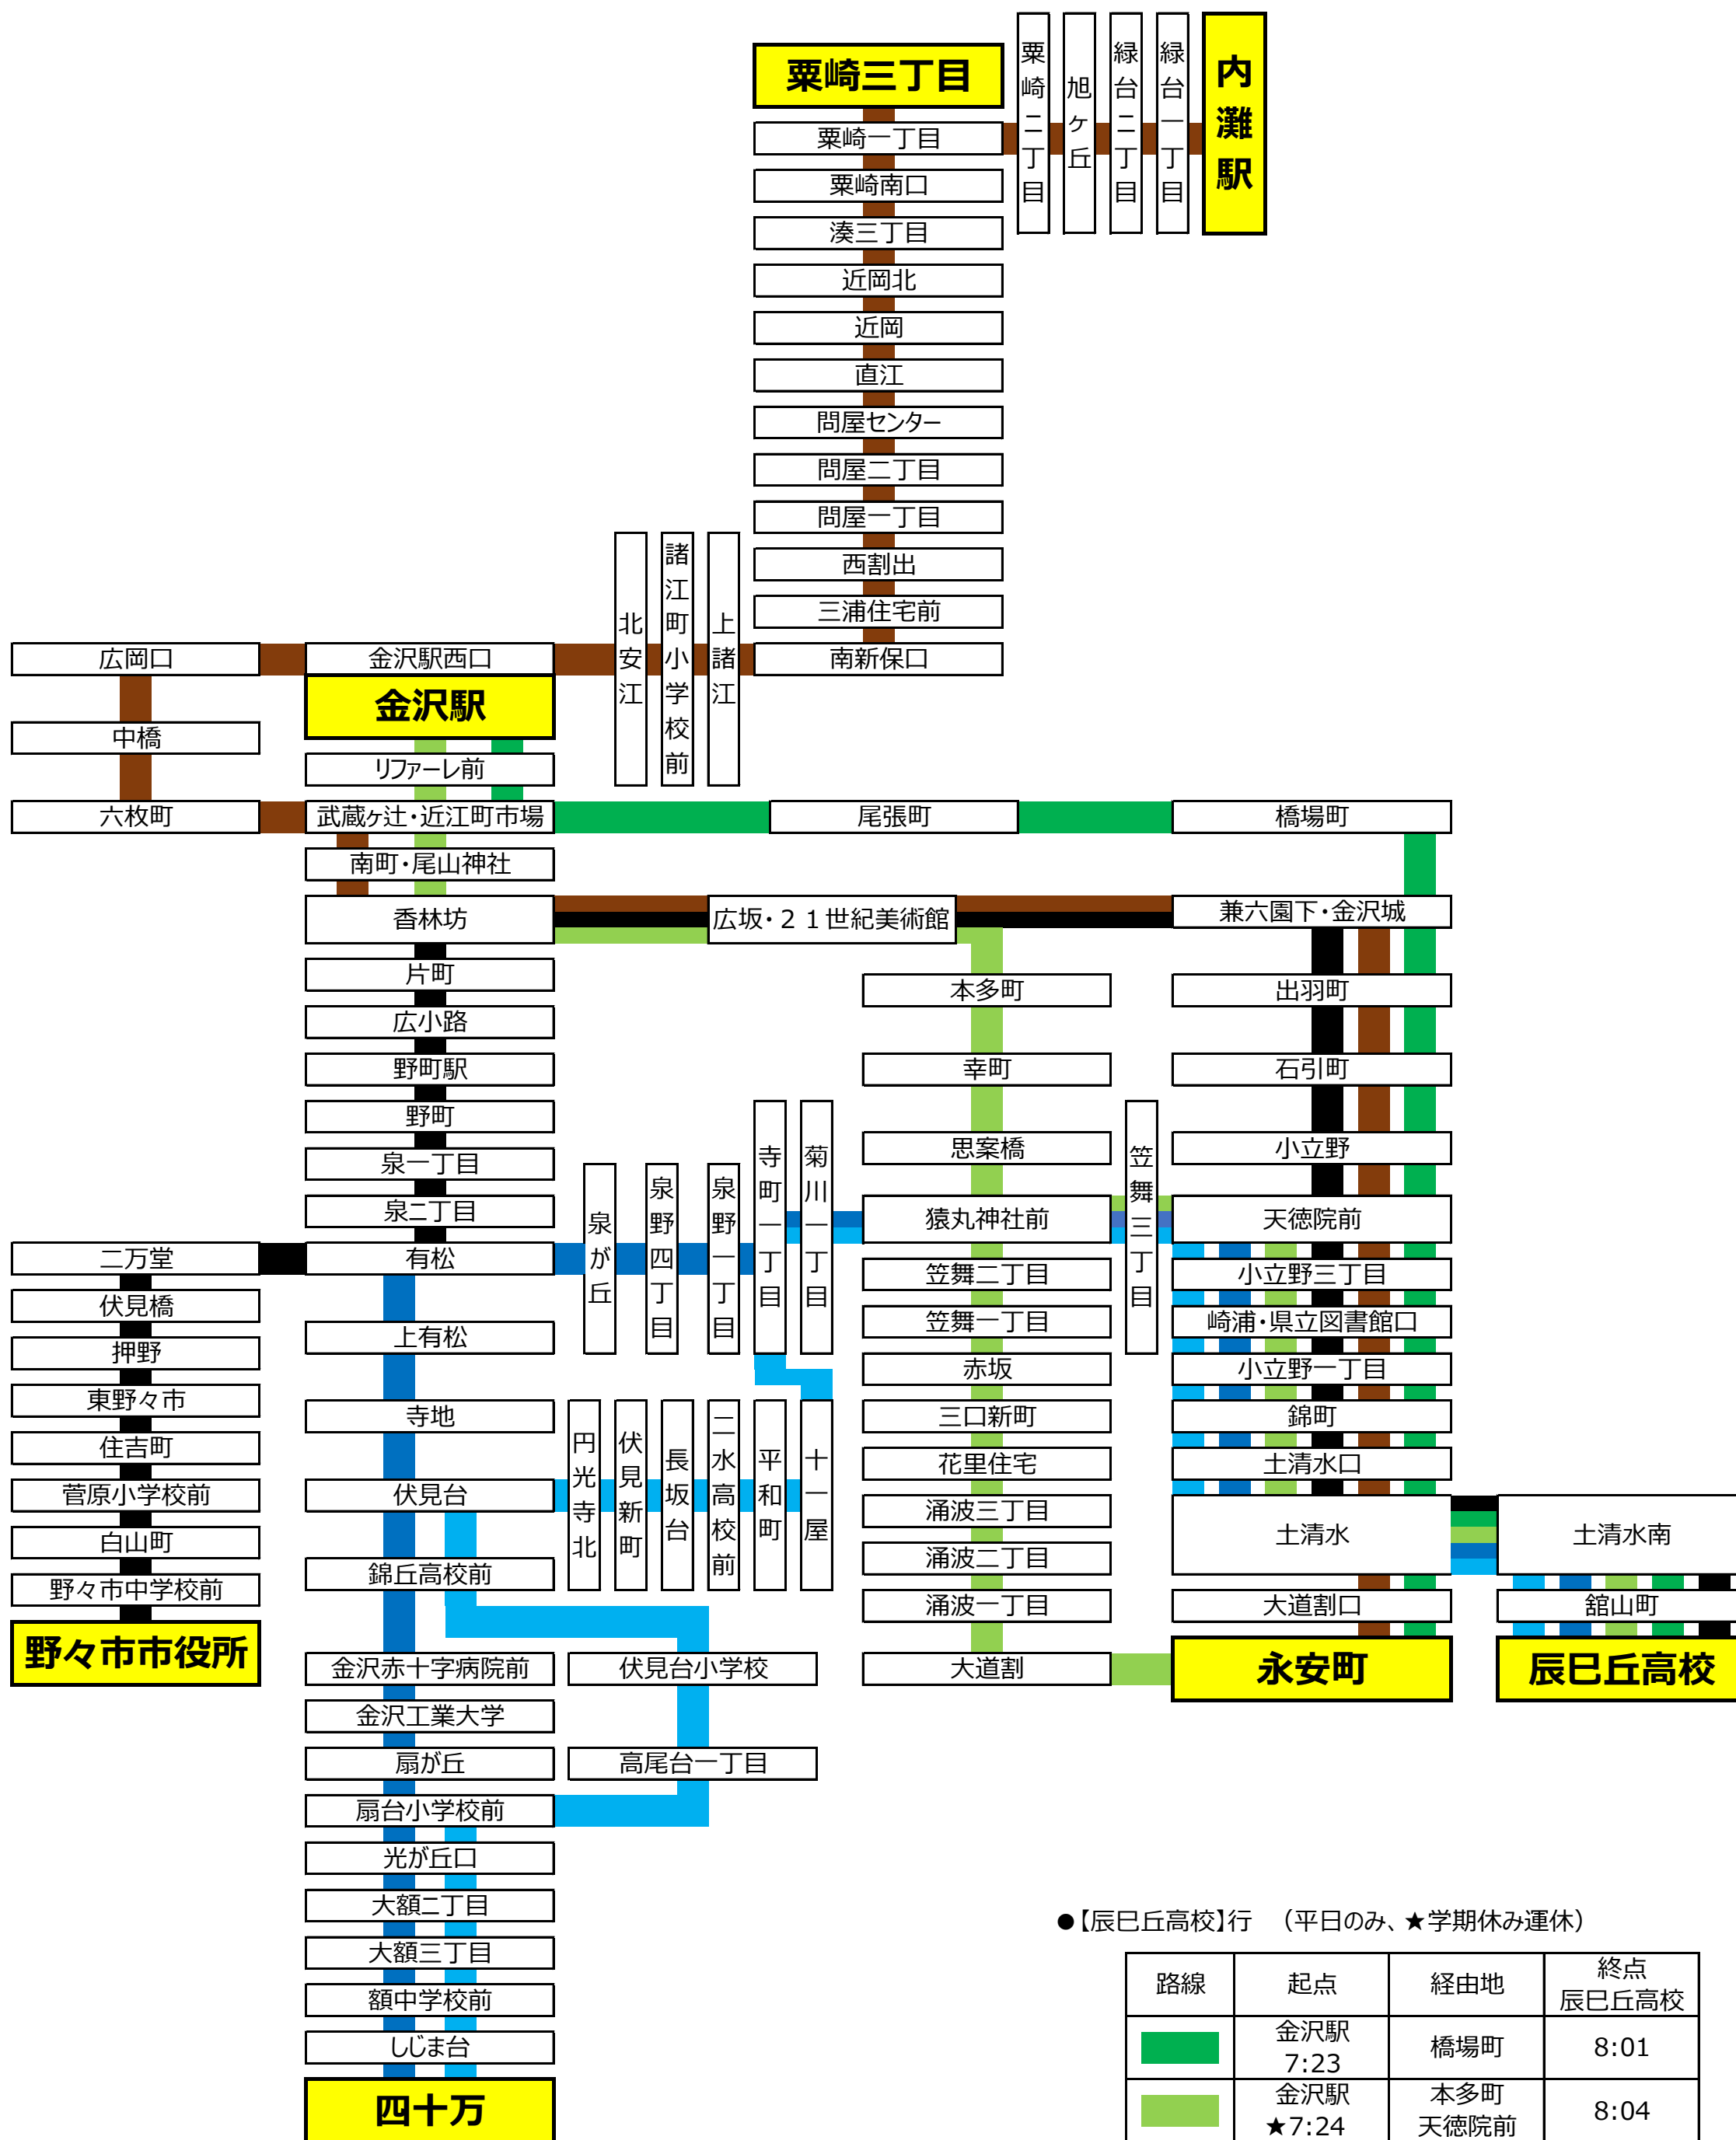

# 「辰巳丘高校」「永安町」着 バス路線図（行き）

●【辰巳丘高校】行（平日のみ、★学期休み運休）

路線	起点	経由地	終点 辰巳丘高校
■	金沢駅 7:23	橋場町	8:01
■	金沢駅 ★7:24	本多町 天徳院前	8:04
■	緑が丘十丁目 6:46	四十万・有松 天徳院前	8:16
■	四十万 ★7:00	二水高校前 天徳院前	7:57
■	野々市市役所 ★7:01 7:06	有松・野町駅 小立野	8:10 8:15

●【永安町】下車

路線	起点	経由地	終点
■	金沢駅	橋場町	東部車庫
■	金沢駅	本多町	東部車庫 金沢学院大
■	内灘駅 栗崎三丁目	金沢駅西口 香林坊	東部車庫