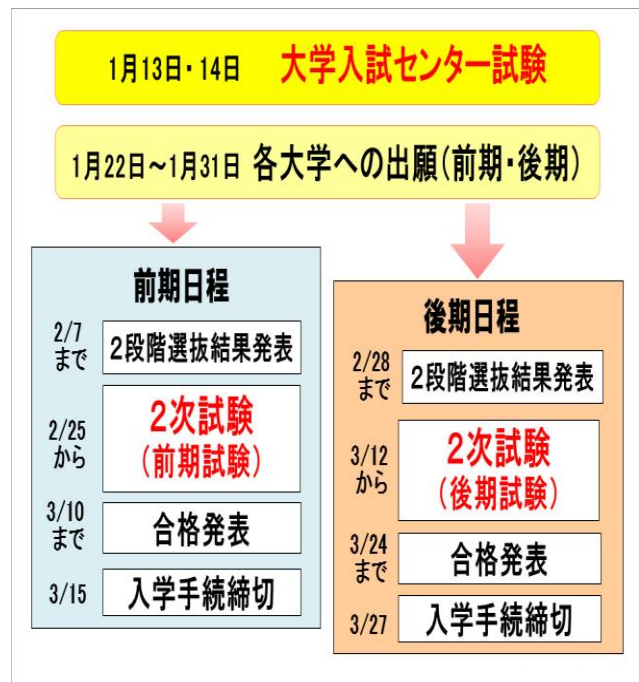

## (1) 大学一般入試の出願準備を！

センター試験も終わり、いよいよ国公立大学、私立大学の一般入試(個別試験)が近づいてきました。各国公立大学への出願は1月22日(月)から一斉に開始となり、前期日程と後期日程にそれぞれ1校を選んで出願できます。一部の公立大学では中期日程を実施しており、これを含めると国公立大学は最大で3校に出願することができます。センター試験の自己採点結果を踏まえて、担任の先生や保護者などと相談の上で出願校を決定してください。

また、私立大学を受験する生徒はすでに多くの大学で一般入試前期日程の出願を開始していますので、志望校の出願締め切りをよく確認して期限に間に合うように出願してください。その際に学校からの提出書類(調査書等)や証明写真が必要になるので、出願が決定したら早めに担任まで申し出てください。

## 〈国公立大学の入試スケジュール〉