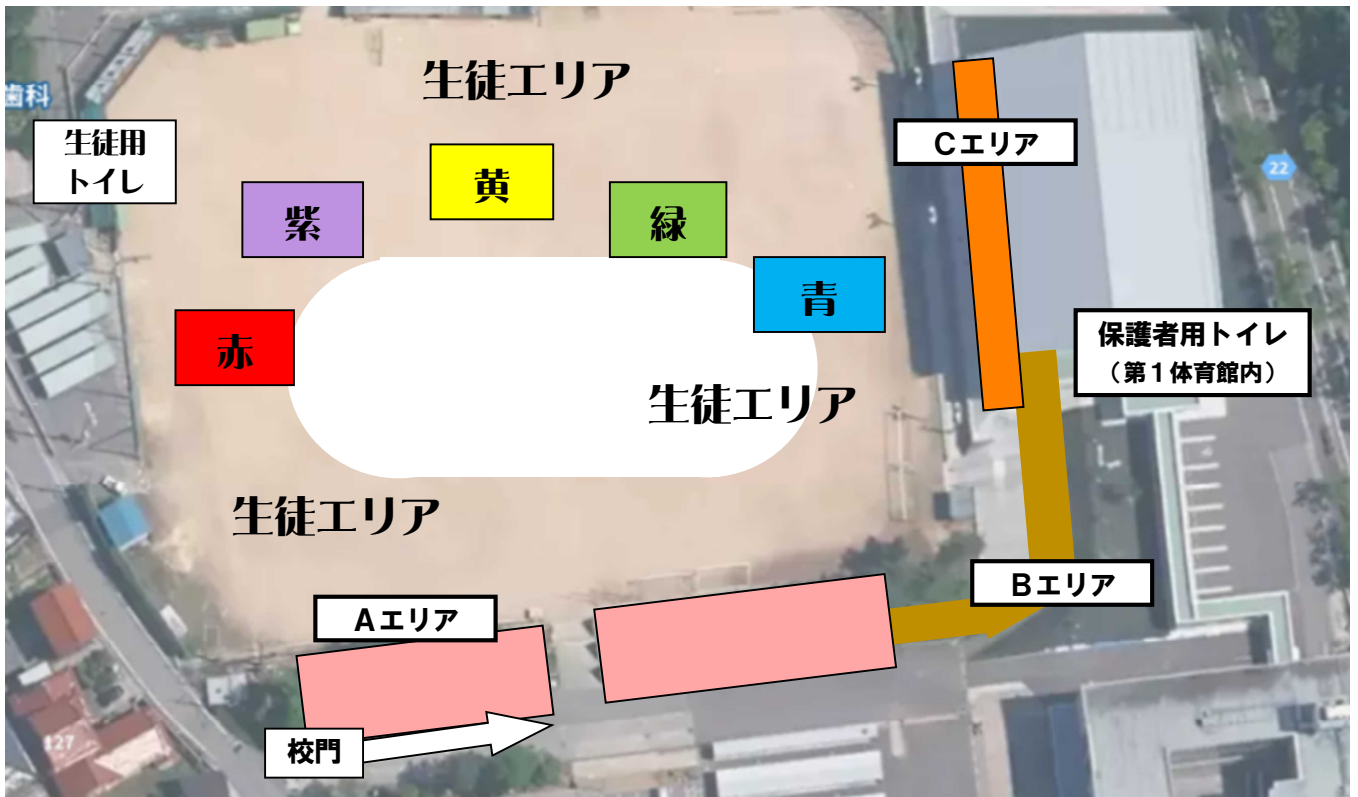

参観場所について

辰口中学校グラウンド

- ◆ 開場は「**8時30分**」からです。(生徒入場前はAエリアのみ開放します)
- ◆ 必ず下記A～Cエリアのいずれかの場所で参観して下さい。
- ◆ 階段での参観、撮影等は通路のためお控えください。

※グラウンド内、グラウンド後方駐輪所付近は「生徒エリア」とし、保護者は入
りません。(グラウンド周辺もお控え下さい)

【感染対策について】

- ・ご自宅で検温の上、発熱、体調がすぐれない方は参観をお控えください。
- ・参観時は、基本的にマスクの着用をお願いします。
- ・お子様に対して声を出しての声援はお控えください。
- ・参観は1家族1名までとし、敷物等の共有はお控えください。