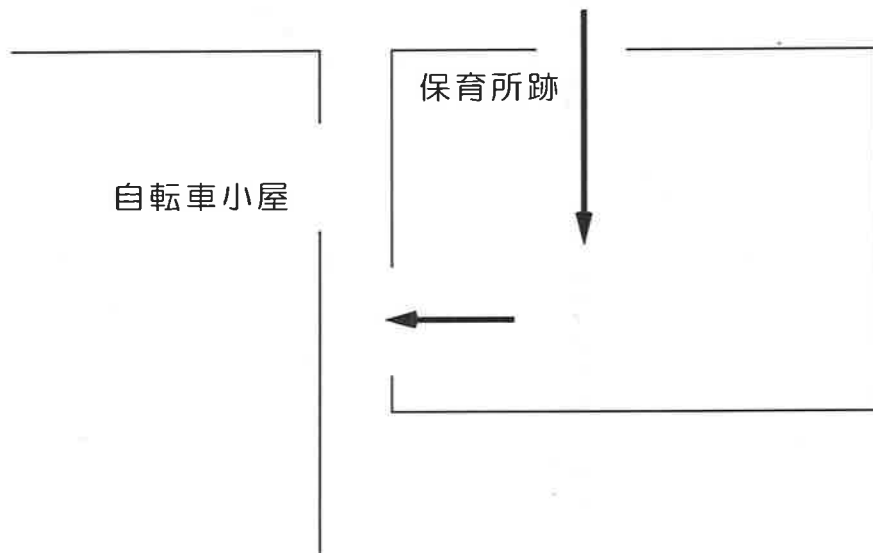

登下校時の送迎にかかわるお願い

基本的に自転車通学においては、轍がはっきりできるような状態で乗らないことを原則としています。これからの時期、気候や路面状況によってお子さんを車で送迎されるご家庭が増えるものと思います。その際のお願いです。

【登校時】

以前にもお知らせいたしましたが、以下の図の通り北國銀行前の道路で乗り降りしていただくようお願いしています。校門前の通りは、朝7時から8時の間、通行規制がかかっています。生徒が安全に登下校できるようにするための規制ですので、ご配慮いただきますようお願いいたします。また、北國銀行前の通りから学校に向かう細い路地に入っの乗り降りも道幅が狭いため通行の妨げとなり危険ですのでお控え下さい。

【下校時】

迎えは積雪等により「北國銀行」前の通りで乗車が難しい場合は、学校横の保育所跡駐車場で乗車をお願いします。また、車は駐車場内では時計回りの通行とし、体育館側から出ていくようにしてください。校門内での乗車は、特別な場合を除き、ご遠慮ください。

何卒、ご理解とご協力をお願いいたします。