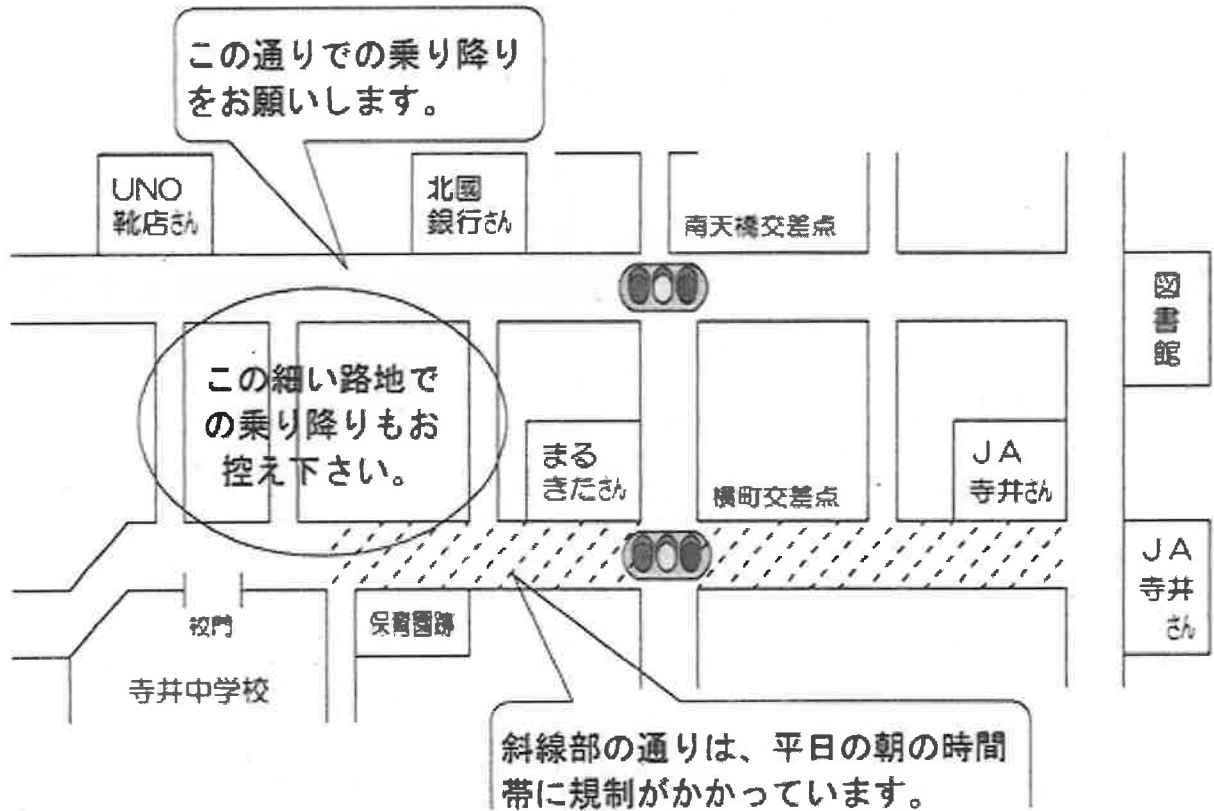

登下校時の送迎にかかわるお願い

基本的に自転車通学においては、轍がはっきりできるような状態で乗らないことを原則としています。これからの時期、気候や路面状況によってお子さんを車で送迎されるご家庭が増えるものと思います。その際のお願いです。

【登校時】

以前にもお知らせいたしましたが、以下の図の通り北國銀行前の道路で乗り降りしていただくようお願いしています。校門前の通りは、朝7時から8時の間、通行規制がかかっています。生徒が安全に登下校できるようにするための規制ですので、ご配慮いただきますようお願いいたします。また、北國銀行前の通りから学校に向かう細い路地に入っの乗り降りも道幅が狭いため通行の妨げとなり危険ですのでお控え下さい。

【下校時】

迎えは積雪等により「北國銀行」前の通りで乗車が難しい場合は、学校横の保育所跡駐車場で乗車をお願いします。また、車は駐車場内では時計回りの通行とし、体育館側から出ていくようにしてください。校門内での乗車は、特別な場合を除き、ご遠慮ください。

何卒、ご理解とご協力をお願いいたします。