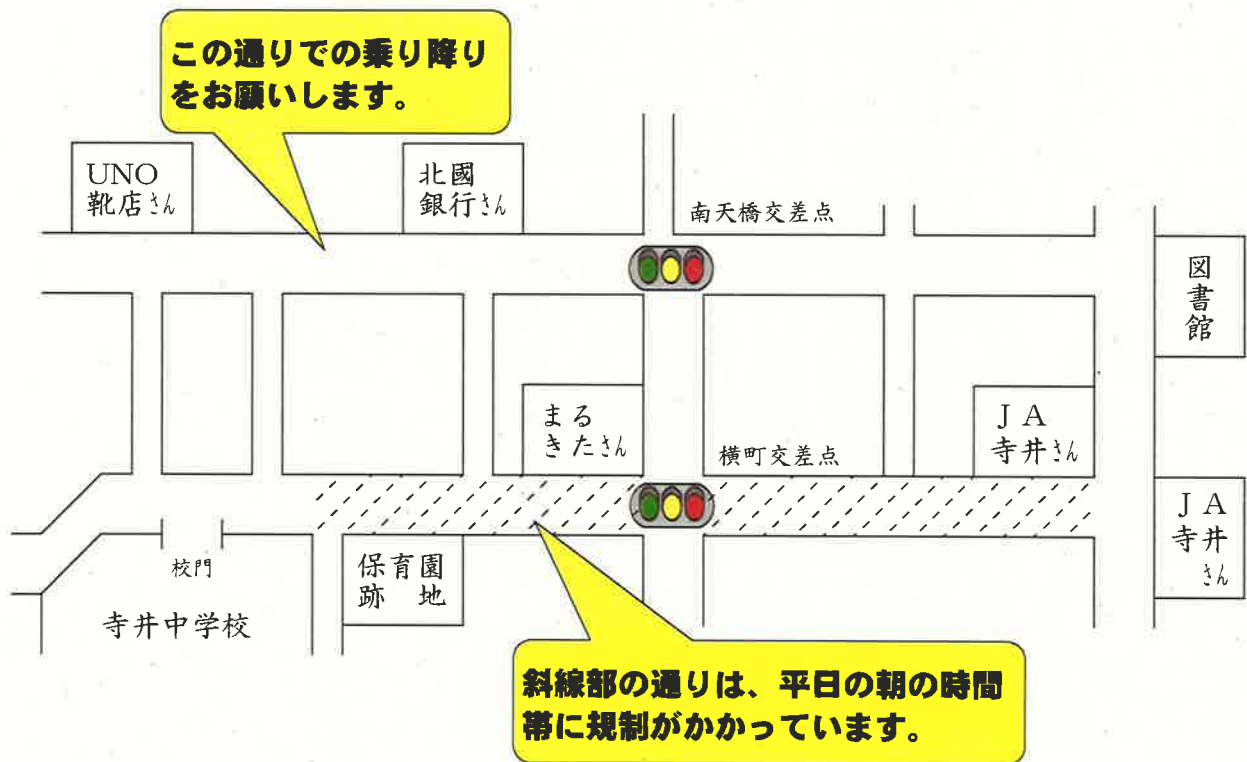

◇登下校の送迎にかかわるお願い◇

お子さんを自動車で送迎する際は、以下の図のとおり北國銀行前の道路で乗り降りしていただくようお願いいたします。校門に向かって左手の通りは、朝7時から8時の間、通行規制がかかっており、自動車は通れないことになっています。また、登下校時は、たくさんの生徒が通り、送迎の自動車で混雑するとたいへん危険な状況です。保護者の皆様のご理解とご協力をよろしくお願いいたします。

※ケガなどの特別な事情がある場合は、校舎前まで自動車を乗り入れていただいて結構です。十分にお気を付けて通行願います。