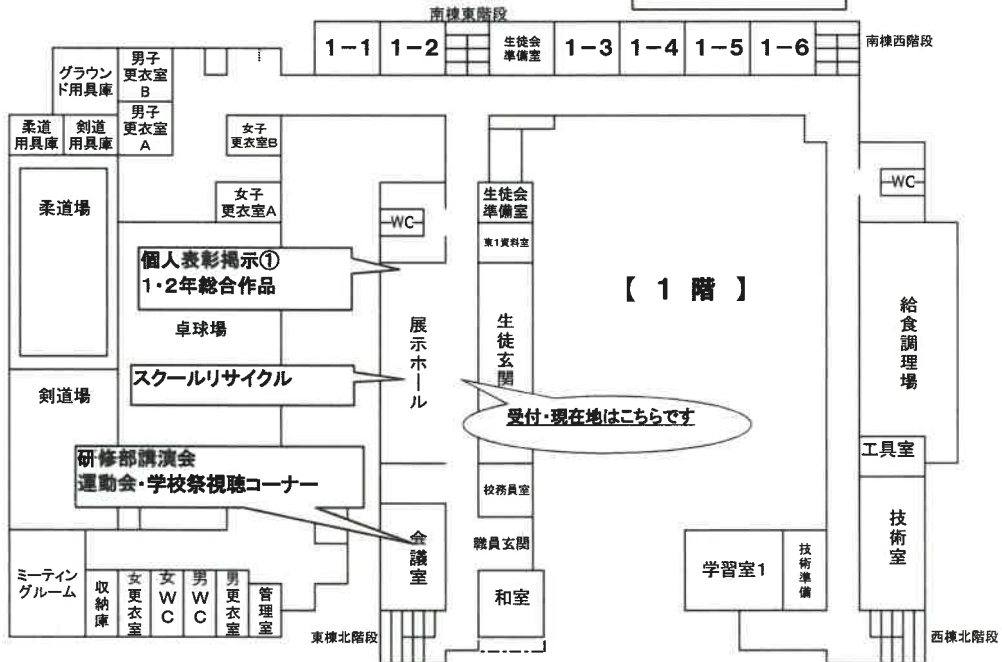

学校公開 校舎平面図

学校公開期間
 2日(火) 10:25~12:15
 13:15~15:05
 4日(木) 10:35~12:25
 13:25~15:15

期間中の行事
 ①PTA家庭教育部スクールリサイクル
 2日・4日とも 10:30~12:30
 ②PTA研修部講演会
 4日(木) 11:50~12:20
 ③学校行事映像視聴コーナー
 両日とも上記講演会の時間以外に
 大型モニターでご覧いただけます
 運動会応援合戦

学年行事・部活動写真②掲示、美術部・家庭部作品

1年ゆるキャラ作品

個人表彰掲示①
1・2年総合作品

スクールリサイクル

研修部講演会
運動会・学校祭視聴コーナー

受付・現在地はこちらです