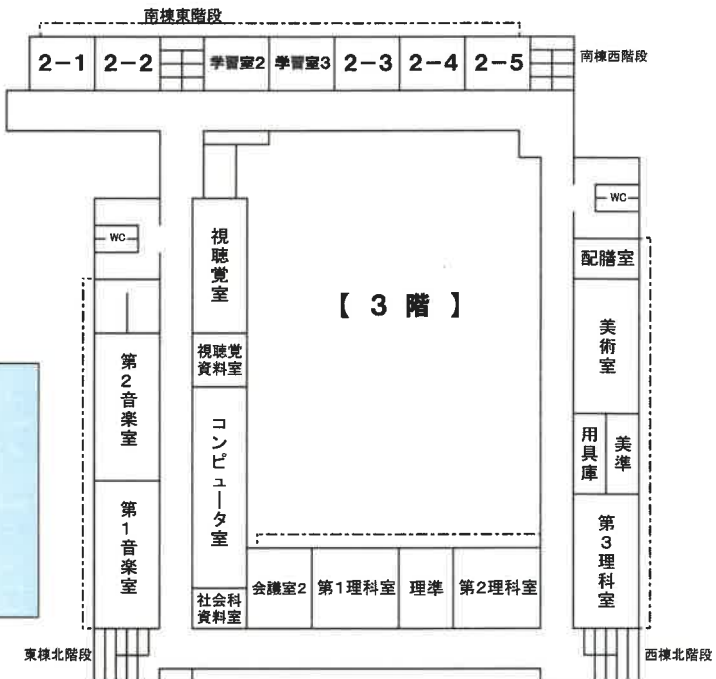

学校公開 校舎平面図

学校公開期間
 2日(火) 10:25~12:15
 13:15~15:05
 4日(木) 10:35~12:25
 13:25~15:15

期間中の行事
 ①PTA家庭教育部スクールリサイクル
 2日・4日とも 10:30~12:30
 ②PTA研修部講演会
 4日(木) 11:50~12:20
 ③学校行事映像視聴コーナー
 両日とも上記講演会の時間以外に
 大型モニターでご覧いただけます
 運動会応援合戦

学年行事・部活動写真②掲示、美術部・家庭部作品

1年ゆるキャラ作品

個人表彰掲示①
1・2年総合作品

スクールリサイクル

研修部講演会
運動会・学校祭視聴コーナー

受付・現在地はこちらです