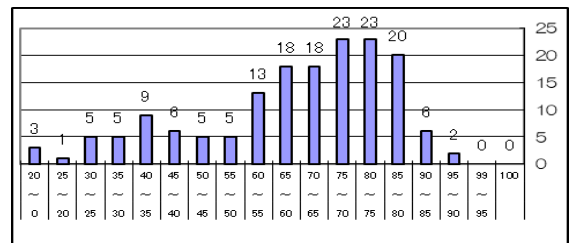

5組

飯田 仁菜
加納 楓蓮
加茂川香柚
小石 華音
坂下 翔哉
坂本 玲奈
清水 恵亮
谷川 瑞季
津田 翔
西川 純令
西田 愛華
西田聖莉奈
橋本 千空
畠中 健瑠
藤島 彩衣
細金 俐央
水上 爽汰
南 美友佳
三輪 栞月
村田 琉星
山本 那津
横井 海翔

新入生テストの結果が出ました

先日4月11日に行われた新入生テストの結果が出ました。今回の結果から、社会科のテストが難しかったようです。最近、社会科の勉強が苦手な生徒が増えていると聞きます。理由は、覚える内容が多いことが原因といわれています。つまり、覚えたことを忘れないように継続した復習が必要です。社会科を学ぶことで、賢人の生き方や、社会の仕組みなどを学び、将来に生かしてほしいと思います。

皆さん、がんばりましょう。

学年平均点

国語	社会	数学	理科	合計	平均
65.6	54.8	70.0	65.5	256.6	64.1

エビングハウスの忘却曲線と復習の関係

～5月11日（水）からは特別時間割～

5月11日（水）津幡町探検

- ～ 8:00 登校完了（7:55には教室入室）
- 8:05～ 8:10 朝ホーム
- 8:20～ 8:30 出発式 ①教頭先生より ②竹内先生より ③その他
- 8:30～12:30 津幡町探検
- 12:30～13:30 津幡町中央公園で昼食・自由時間（雨天時はシグナス3階）
- 13:30～13:50 学校へ出発・移動（1組先頭で全校集会の男女各1列の隊形）
- 14:00～14:50 スライド作成
- 15:00～15:10 帰りホーム（明日と明後日の連絡確認）