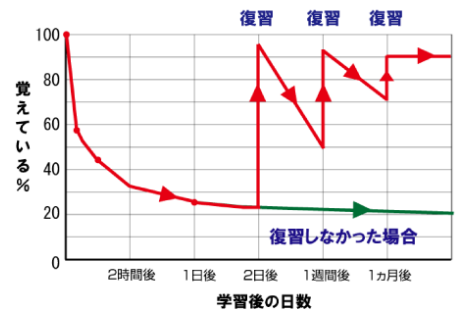

5組

飯田 仁菜
加納 楓蓮
加茂川香柚
小石 華音
坂下 翔哉
坂本 玲奈
清水 恵亮
谷川 瑞季
津田 翔
西川 純令
西田 愛華
西田聖莉奈
橋本 千空
畠中 健瑠
藤島 彩衣
細金 俐央
水上 爽汰
南 美友佳
三輪 栞月
村田 琉星
山本 那津
横井 海翔

新入生テストの結果が出ました

先日4月11日に行われた新入生テストの結果が出ました。今回の結果から、社会科のテストが難しかったようです。最近、社会科の勉強が苦手な生徒が増えていると聞きます。理由は、覚える内容が多いことが原因といわれています。つまり、覚えたことを忘れないように継続した復習が必要です。社会科を学ぶことで、賢人の生き方や、社会の仕組みなどを学び、将来に生かしてほしいと思います。

皆さん、がんばりましょう。

学年平均点

国語	社会	数学	理科	合計	平均
65.6	54.8	70.0	65.5	256.6	64.1

エビングハウスの忘却曲線と復習の関係

～5月11日（水）からは特別時間割～

5月11日（水）津幡町探検

- ～ 8:00 登校完了（7:55には教室入室）
- 8:05～ 8:10 朝ホーム
- 8:20～ 8:30 出発式 ①教頭先生より ②竹内先生より ③その他
- 8:30～12:30 津幡町探検
- 12:30～13:30 津幡町中央公園で昼食・自由時間（雨天時はシグナス3階）
- 13:30～13:50 学校へ出発・移動（1組先頭で全校集会の男女各1列の隊形）
- 14:00～14:50 スライド作成
- 15:00～15:10 帰りホーム（明日と明後日の連絡確認）