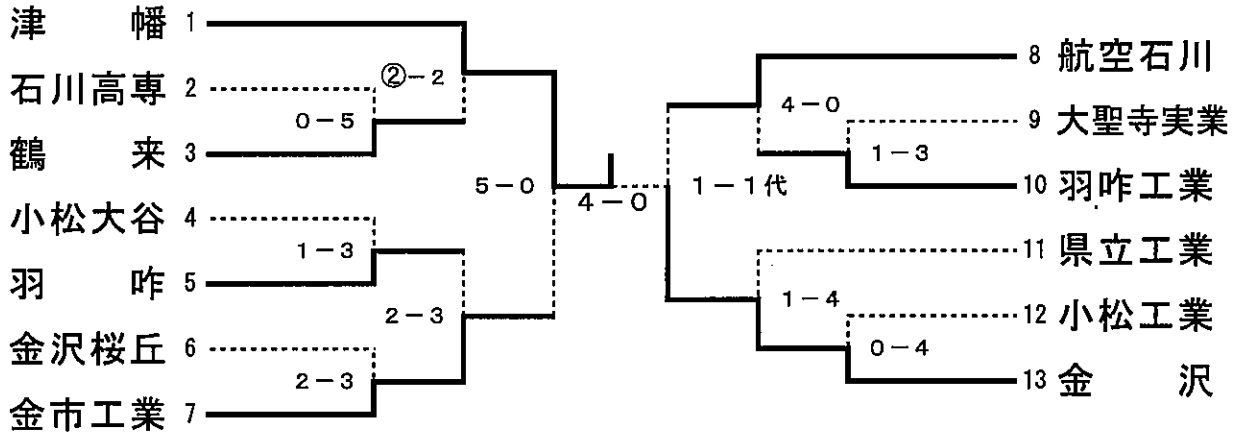

第45回全国高等学校柔道選手権大会 石川県大会

令和5年1月22日
於 石川県立武道館

男子団体トーナメント

1位 津幡高等学校

2位 金沢高等学校

3位 金沢市立工業高等学校

3位 日本航空高等学校石川

【準決勝】