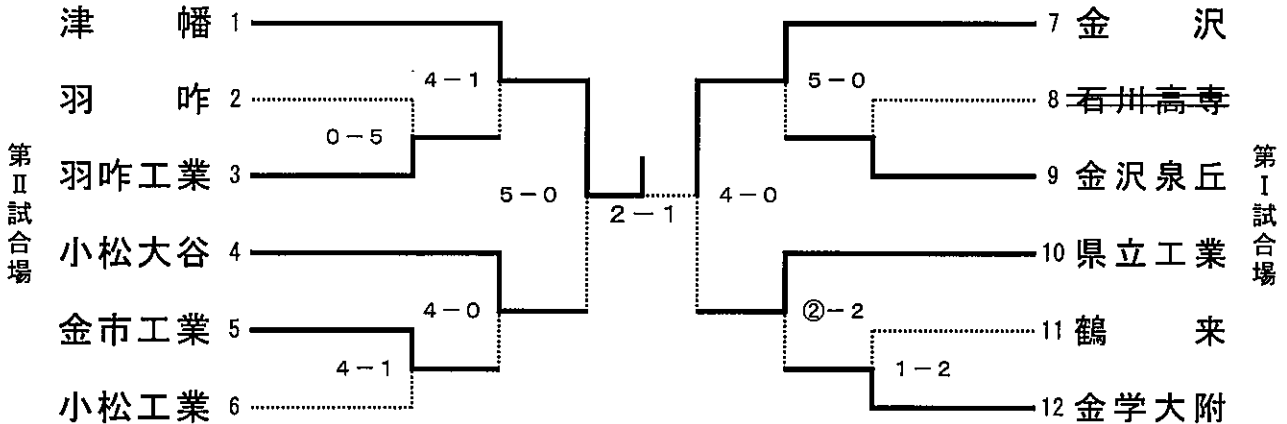

第46回全国高等学校柔道選手権大会 石川県大会

令和6年2月11日
於 石川県立武道館

男子団体トーナメント

1位 津幡高等学校

2位 金沢高等学校

3位 小松大谷高等学校

3位 県立工業高等学校

【準決勝】