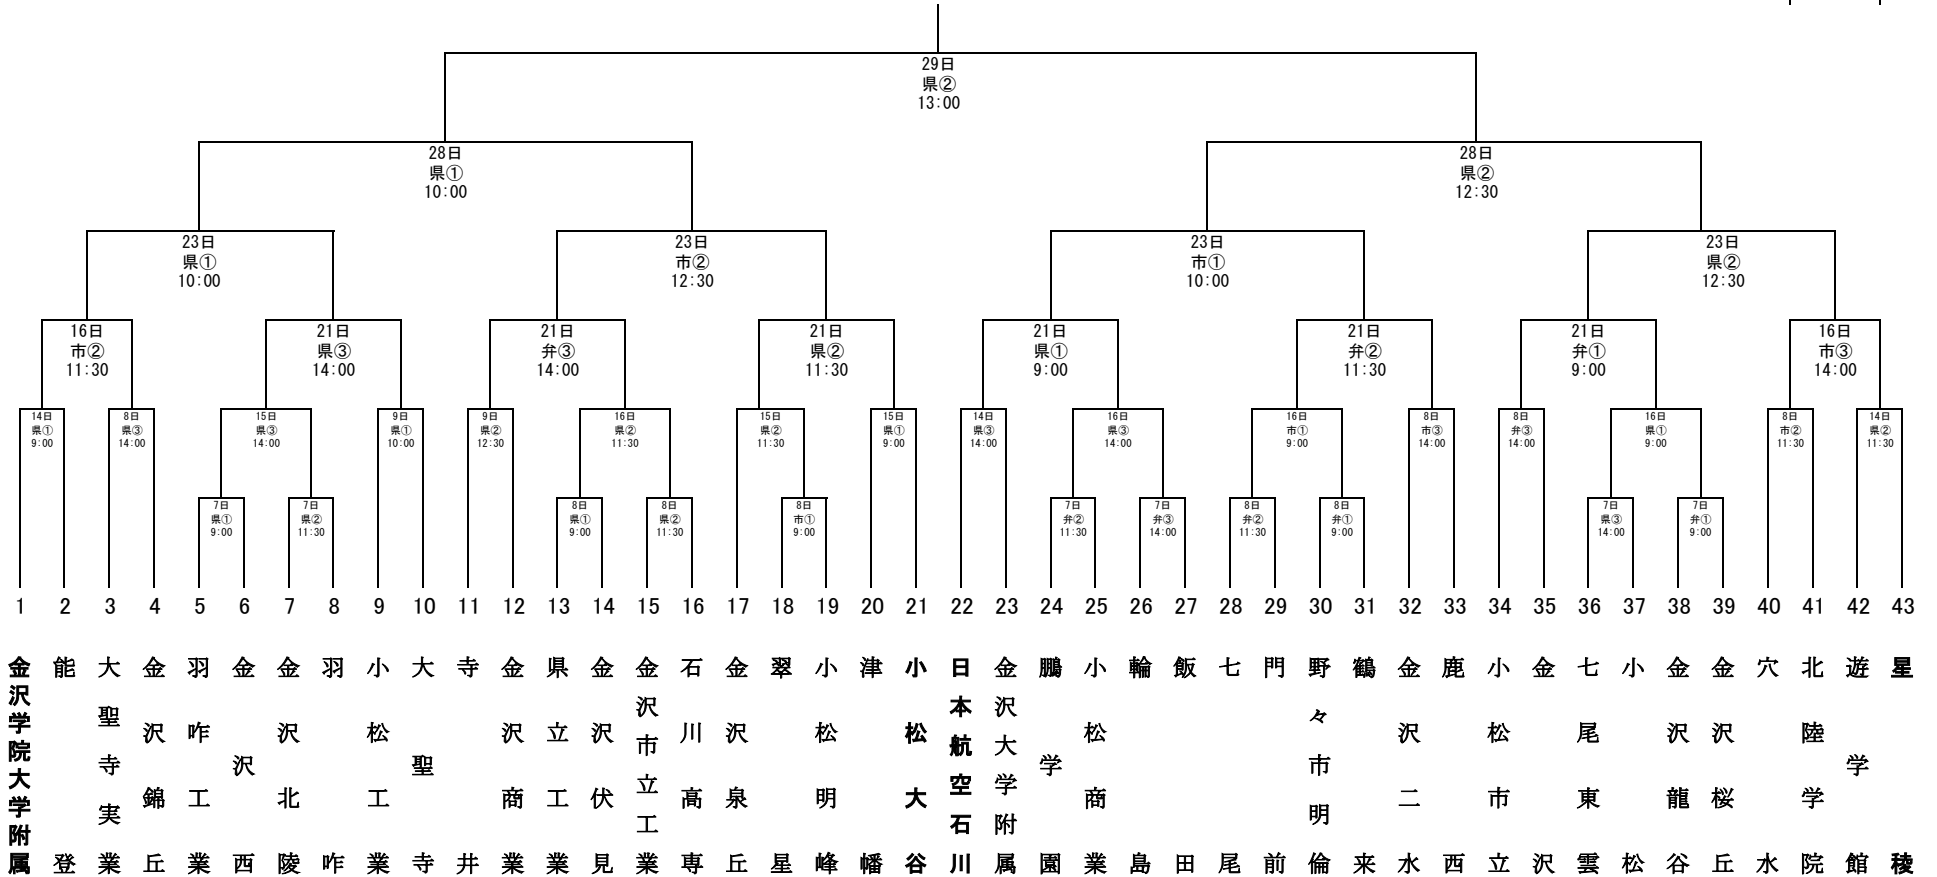

第151回北信越地区高等学校野球石川県大会（令和6年度秋季）組み合わせ

県－石川県立野球場
 市－金沢市民野球場
 弁－弁慶スタジアム
 ※番号の若い方が一塁側ベンチ

◎ 1 2 3 4 5 6 7 8 9 10 11 12 13 14 15 16 17 18 19 20 21 22 23 24 25 26 27 28 29 30 31 32 33 34 35 36 37 38 39 40 41 42 43

金 能 大 金 羽 金 金 羽 小 大 寺 金 県 金 金 石 金 翠 小 津 小 日 金 鵬 小 輪 飯 七 門 野 鶴 金 鹿 小 金 七 小 金 金 穴 北 遊 星
 沢 聖 沢 作 沢 松 聖 沢 立 沢 市 川 沢 泉 明 松 大 本 沢 大 松 松 輪 飯 七 門 野 々 沢 鹿 小 金 七 小 金 金 穴 北 遊 星
 学院 寺 錦 工 北 工 聖 商 工 伏 立 高 泉 明 大 航 学 学 商 島 田 尾 前 倫 来 水 西 立 沢 雲 松 谷 丘 水 院 館 稜
 附 属 登 業 丘 業 西 陵 昨 業 寺 井 業 業 見 業 専 丘 星 峰 幡 谷 川 属 園 業 島 田 尾 前 倫 来 水 西 立 沢 雲 松 谷 丘 水 院 館 稜