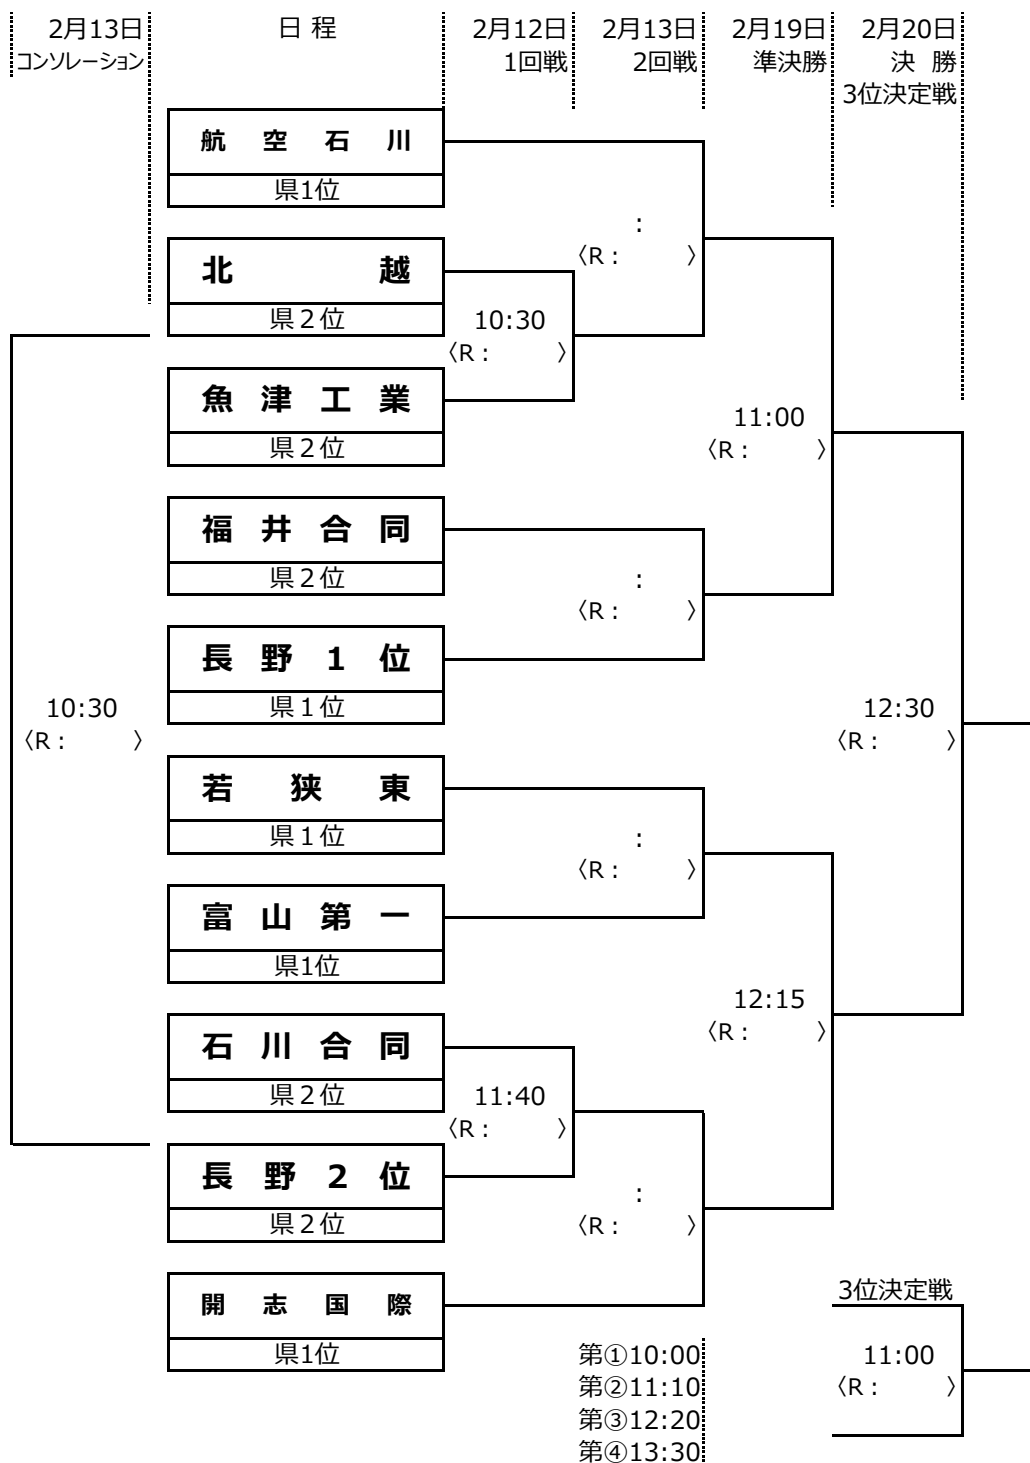

## 令和3年度 第24回北信越高等学校新人ラグビーフットボール競技大会組み合わせ

なお、13日(2回戦)の試合順は、前日の監督会議で決定する。

《会場》 1、2回戦：中京大学ラグビー場 コンソレーション 愛知学院大学ラグビー場 準決、決勝：金沢市営球技場	：愛知県豊田市具津町床立101 ：愛知県日進市岩崎町阿良池1 2 ：石川県金沢市富樫3-8-3
---	---