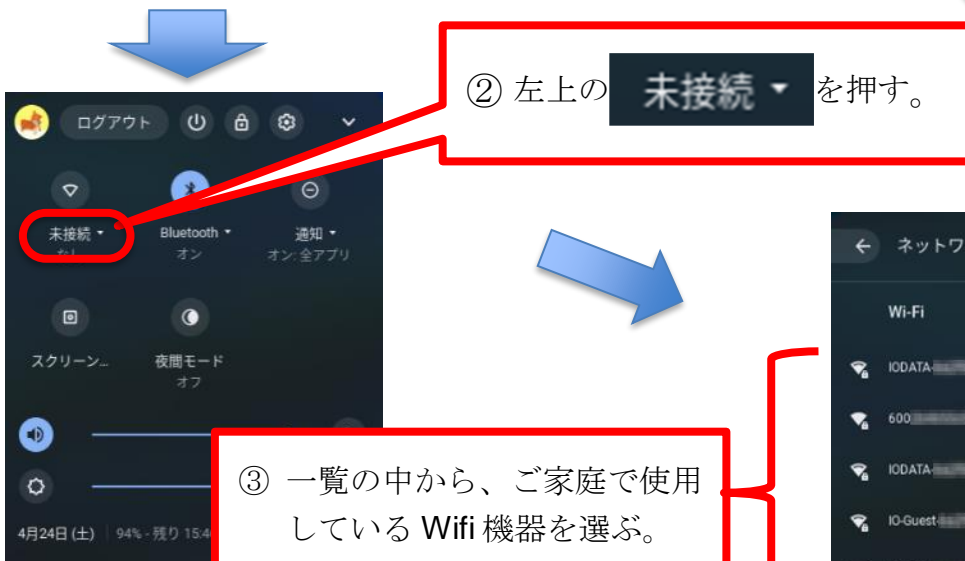

【資料】 家庭の Wifi に接続する

7:38 の左端が のように白く塗りつぶされていれば完了です。