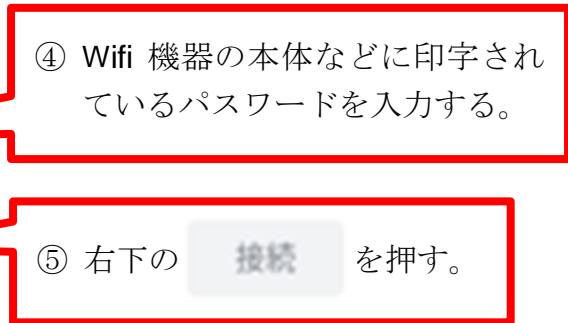

【資料】 家庭の Wifi に接続する

7:38 の左端が のように白く塗りつぶされていれば完了です。