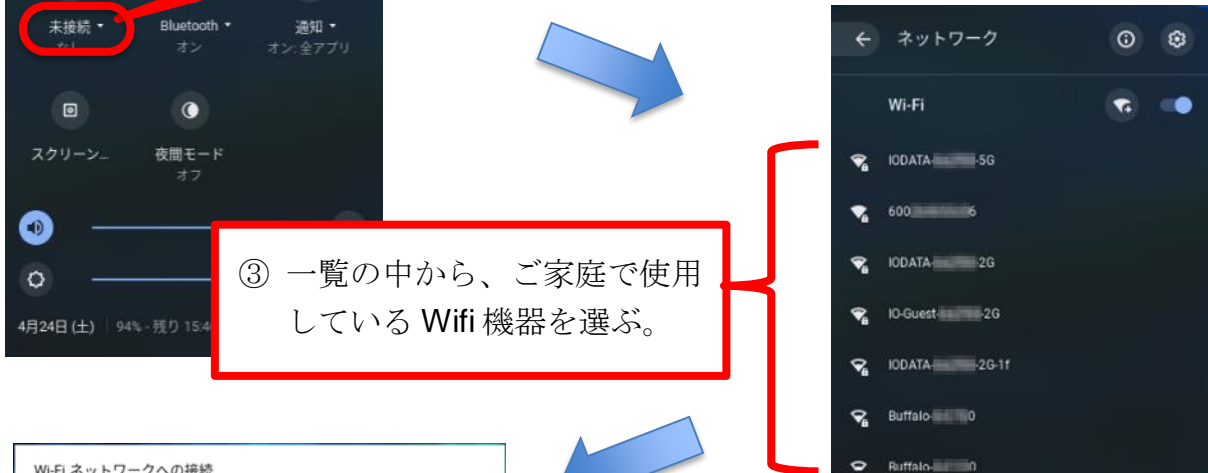

【資料】 家庭の Wifi に接続する

7:38 の左端が のように白く塗りつぶされていれば完了です。