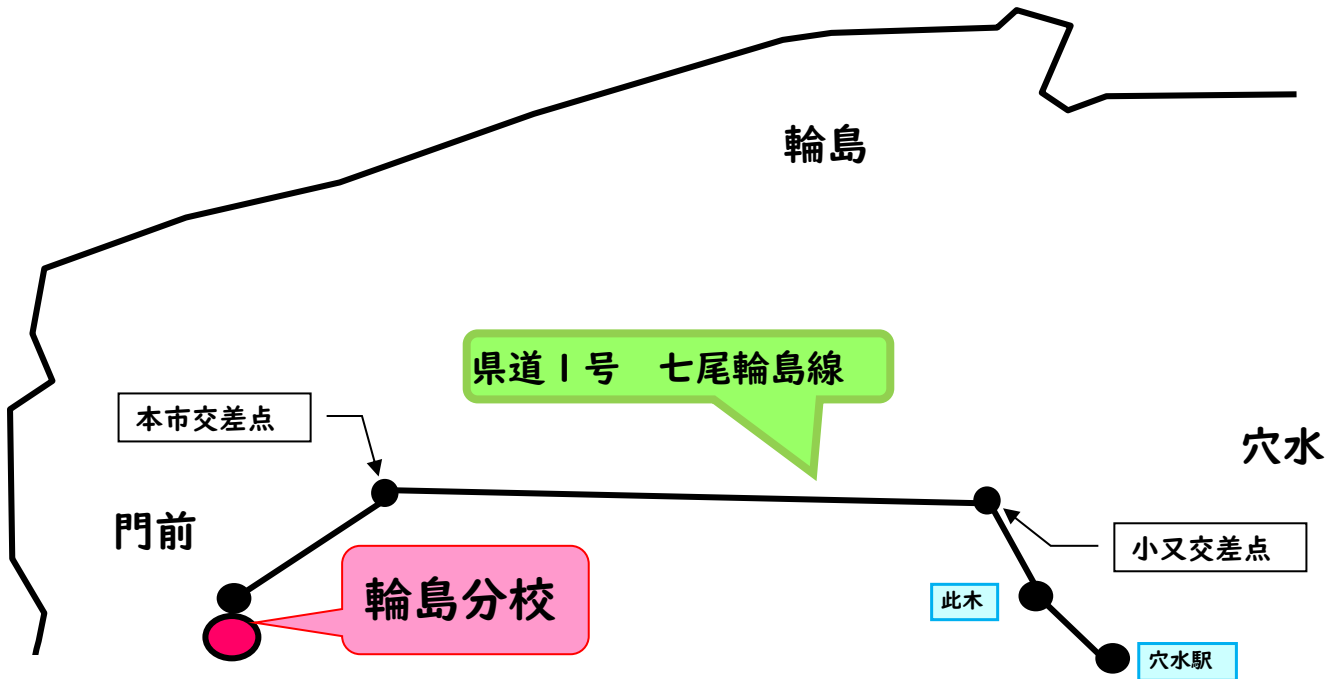

■ 令和6年度穴水方面スクールバス運行経路・時刻表 ■

登校便

停車場所	発車時刻
学校発	7:00
穴水駅	7:40
此木	7:50
学校着	8:30

下校1便

停車場所	月(小1、2) 水(小1、2)	火(小1、2) 木(小1、2) 金(小1、2)(中)
	学校発	13:15
此木	13:55	14:40
穴水駅	14:05	1
学校着	14:55	15:20

下校2便

停車場所	月(中)(高) 火(中)(高) 水(中)(高) 木(中)(高) 金(高)
	学校発
此木	16:00
穴水駅	16:10
学校着	17:00

※()内は該当学部、学年