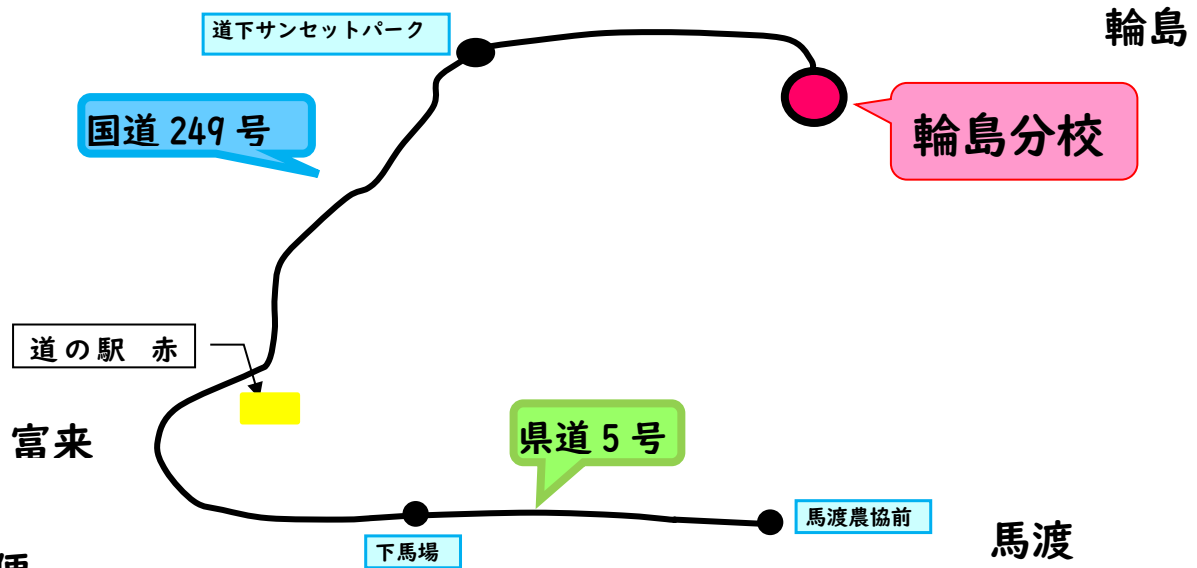

令和6年度 劔地方面スクールバス運行経路・時刻表

石川県立七尾特別支援学校輪島分校

登校便

停車場所	発車時刻
学校発	7:45
馬渡農協前	8:15
下馬場	8:20
道下サンセットパーク	8:35
学校着	8:45

登校便 

学校→馬渡農協前→下馬場→道下サンセットパーク

下校1便

停車場所	火(小6)	水(小6)
	金(小6)	
学校発	14:00	13:15
道下サンセットパーク		
下馬場		
馬渡農協前	14:30	13:45
学校着	15:00	14:15

下校1便 

学校→馬渡農協前

下校2便

停車場所	月(小6、高3)
	火(高3) 水(高3) 木(小6、高3) 金(高3)
学校発	15:20
道下サンセットパーク	15:30
下馬場	15:45
馬渡農協前	15:50
学校着	16:30

下校2便 

学校→道下サンセットパーク→下馬場→馬渡農協前

※()内は該当学部、学年