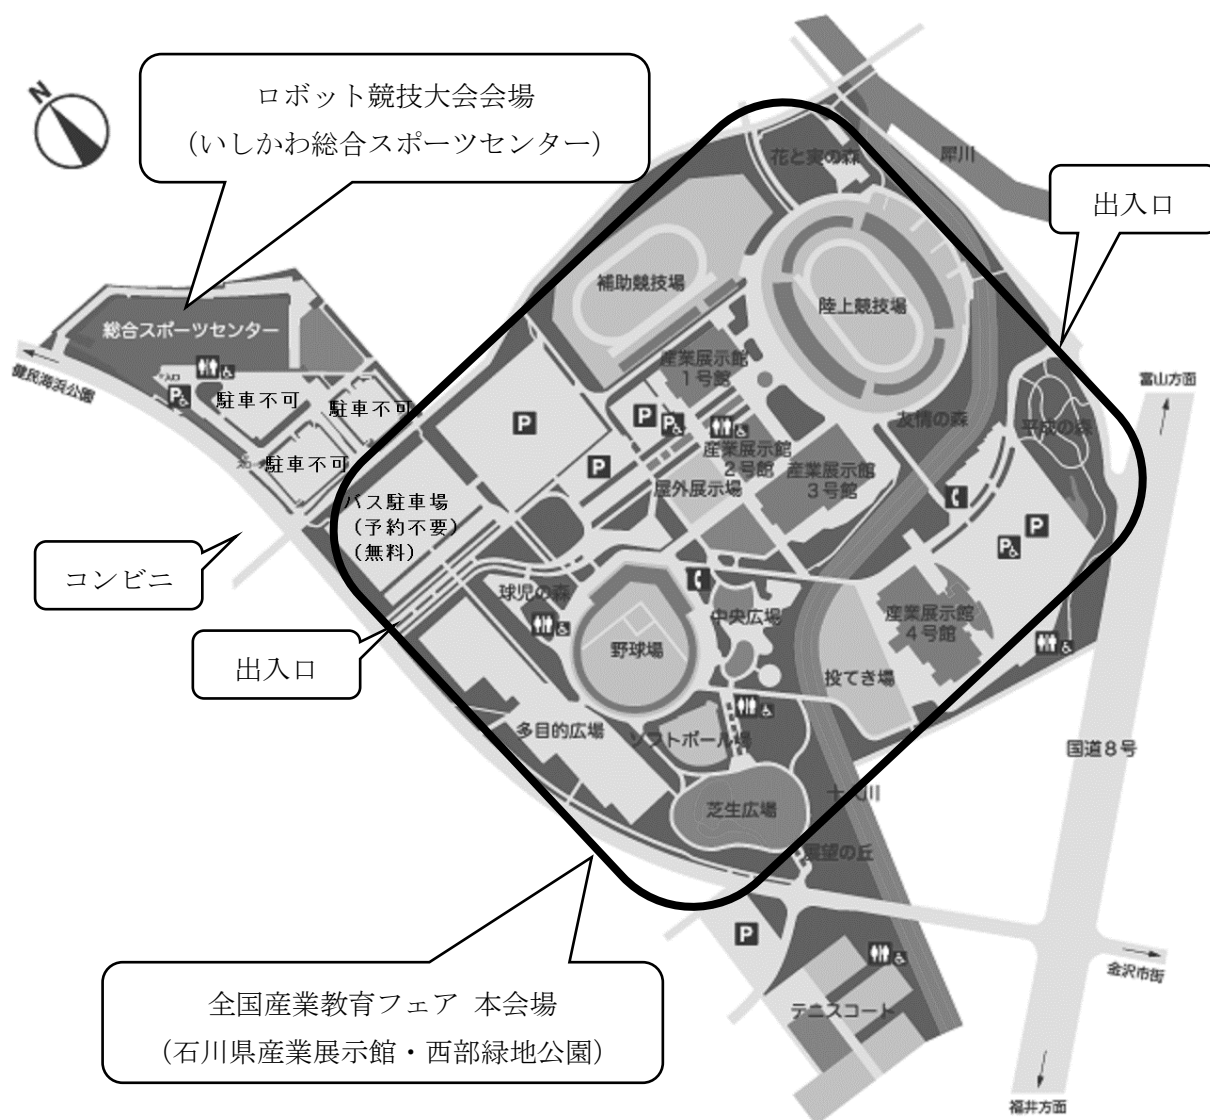

## 第24回全国高等学校ロボット競技大会への一般来館者の方へ

### 1. 駐車について

いしかわ総合スポーツセンターの駐車場は、予約制のため駐車券がないと駐車できません。駐車券のない保護者等の方はいしかわ総合スポーツセンター横の全国産業教育フェア本会場（石川県産業展示館・西部緑地公園）のP印の無料駐車場に駐車してください（事前予約等不要）。

### 2. シャトルバスについて

シャトルバスは11月5日（土）と6日（日）に金沢駅金沢港口から会場横まで運行します。詳細は全国産業教育フェア公式 Webpage をご覧ください。

（公式 Webpage : <http://cms1.ishikawa-c.ed.jp/~zensan/NC2/htdocs/>）

### 3. 食事について

会場には軽食を提供する店舗が1店舗あり、近隣にコンビニエンスストアがありますが、売り切れ等で食事ができない恐れがありますので、事前準備をお願いします。