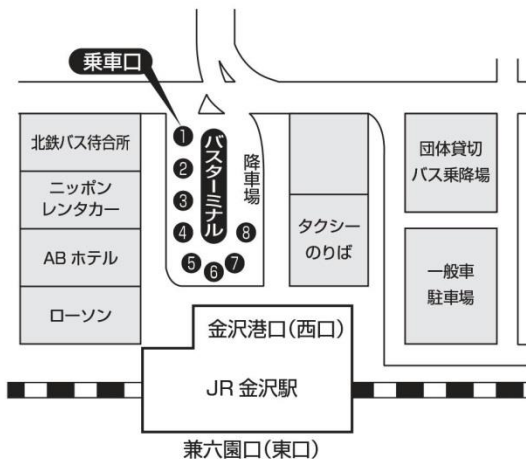

金沢駅金沢港口(西口)～いしかわ総合スポーツセンター～県産業展示館4号館

：所要時間約20～30分

【周遊バスです。全経路は金沢駅金沢港口(西口)～いしかわ総合スポーツセンター～県産業展示館4号館～金沢駅金沢港口(西口)：所要時間約60分】

運行時間	運行頻度
6:30～9:30	約5分間隔
9:30～16:00	約30分間隔
16:00～17:00	約5分間隔

※始発のバス出発時間は金沢駅金沢港口(西口)1番乗り場発6:30(予定)となります

※最終のバス出発時間はいしかわ総合スポーツセンター発及び県産業展示館4号館発18:00(予定)となります

※金沢駅⇄金沢学院大学のシャトルバスについては、後日掲載します

※4日(金)の運行については、各運営校にお問い合わせください

## ■いしかわ総合スポーツセンター 乗降場所

## ■県産業展示館4号館 乗降場所

※金沢駅バス乗車口は金沢港口(西口)1番乗り場となります