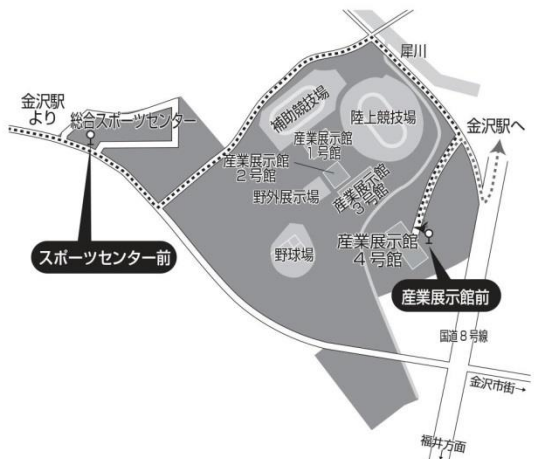

※最終のバス出発時間はいしかわ総合スポーツセンター発及び県産業展示館4号館発18:00(予定)となります

※金沢駅⇄金沢学院大学のシャトルバスについては、後日掲載します

※4日(金)の運行については、各運営校にお問い合わせください

## ■金沢駅金沢港口(西口) 乗降場所

## ■いしかわ総合スポーツセンター 乗降場所

## ■県産業展示館4号館 乗降場所

※金沢駅バス乗車口は金沢港口(西口)1番乗り場となります